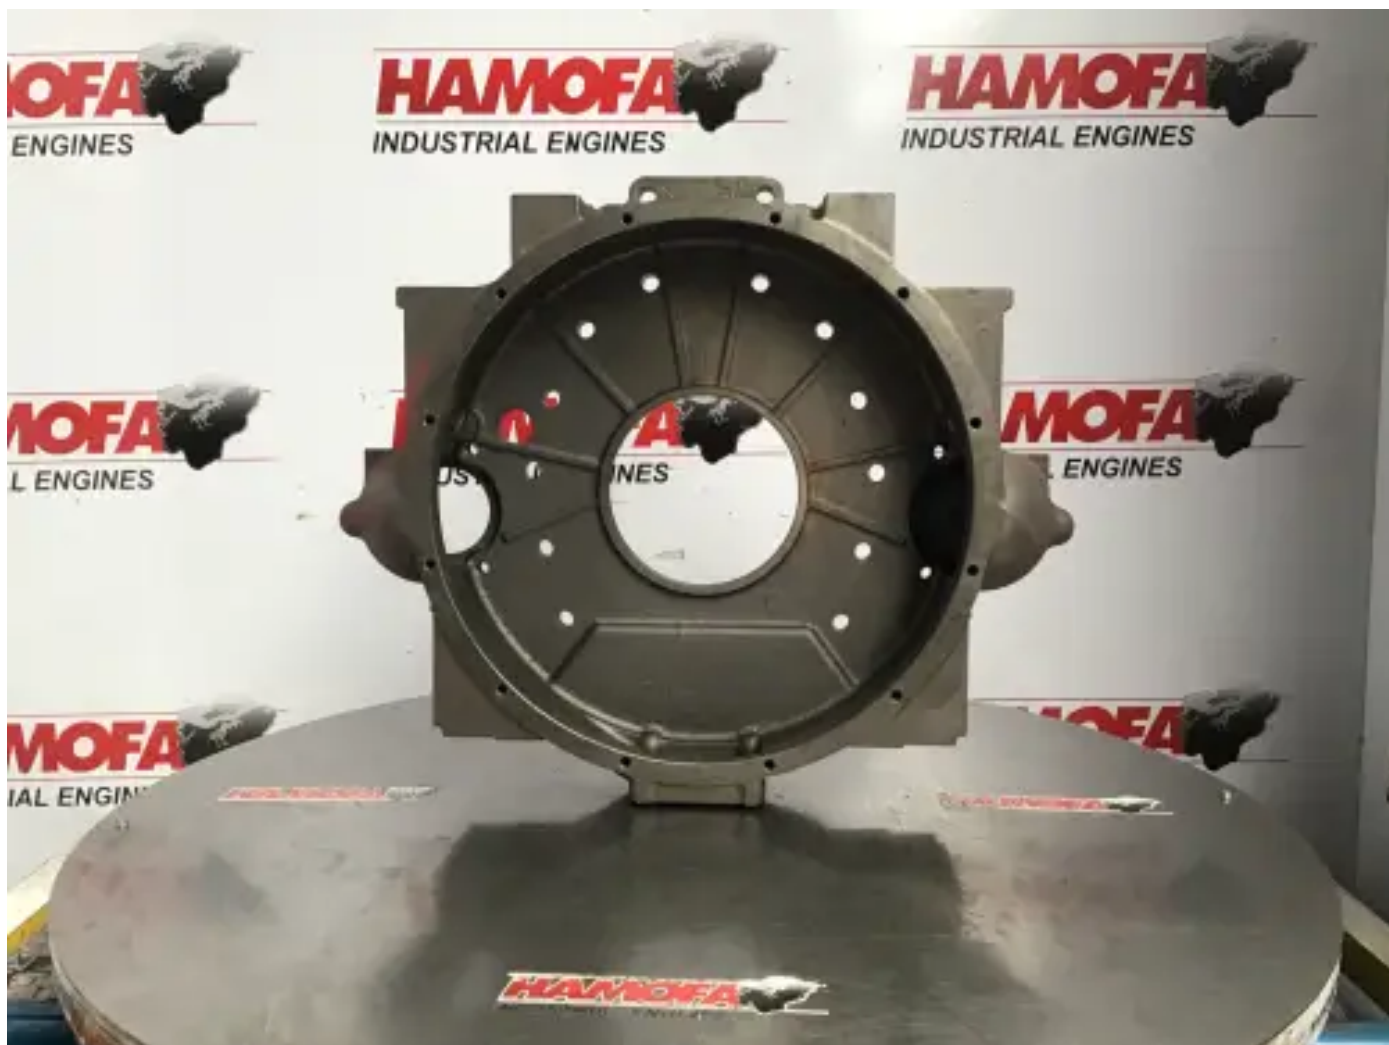

CUMMINS КОРПУС СВИНЦА 4026662

Б/У

[Свяжитесь с нами](#)

Характеристики

| | |
|---------------|------------------|
| Состояние: | Б/у |
| Бренд: | cummins |
| Тип: | Детали двигателя |
| Вид продукта: | Оригинал |
| Номер коробки | 54.0 |

| | |
|-------------------------|---------|
| Cast Iron? | 1.0 |
| Weight | 40.0 kg |
| Размер по стандарту SAE | sae2 |