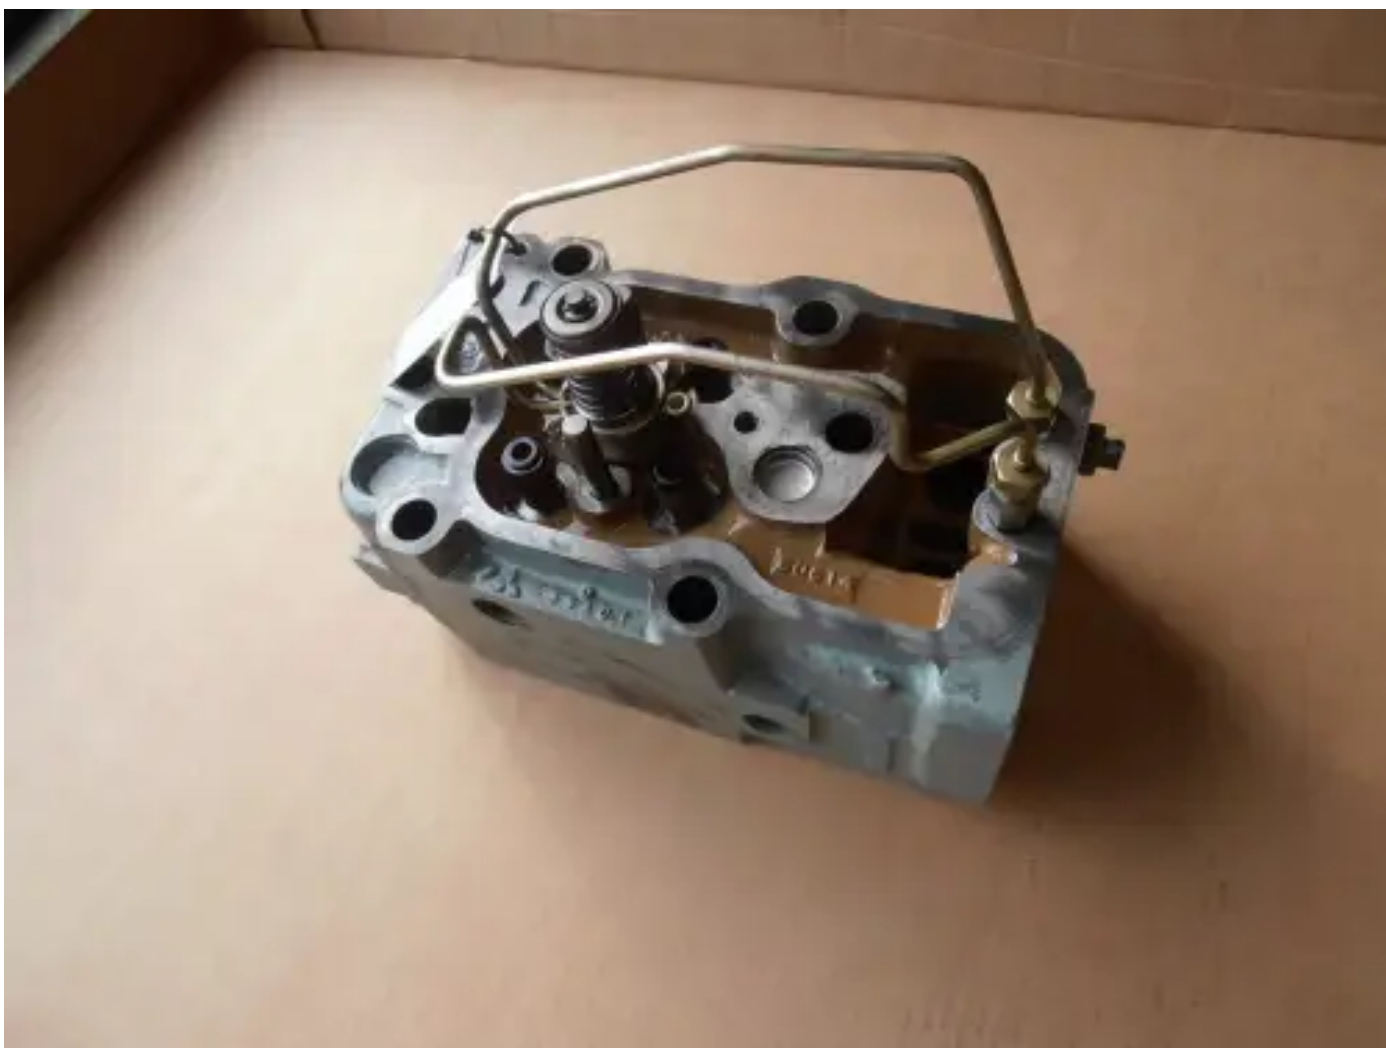

# ГОЛОВКА ЦИЛИНДРА MITSUBISHI SG6A SK10039 Б/У

[Свяжитесь с нами](#)

## Характеристики

Состояние:	Б/у
Бренд:	mitsubishi
Тип:	Детали двигателя
Вид продукта:	Оригинал