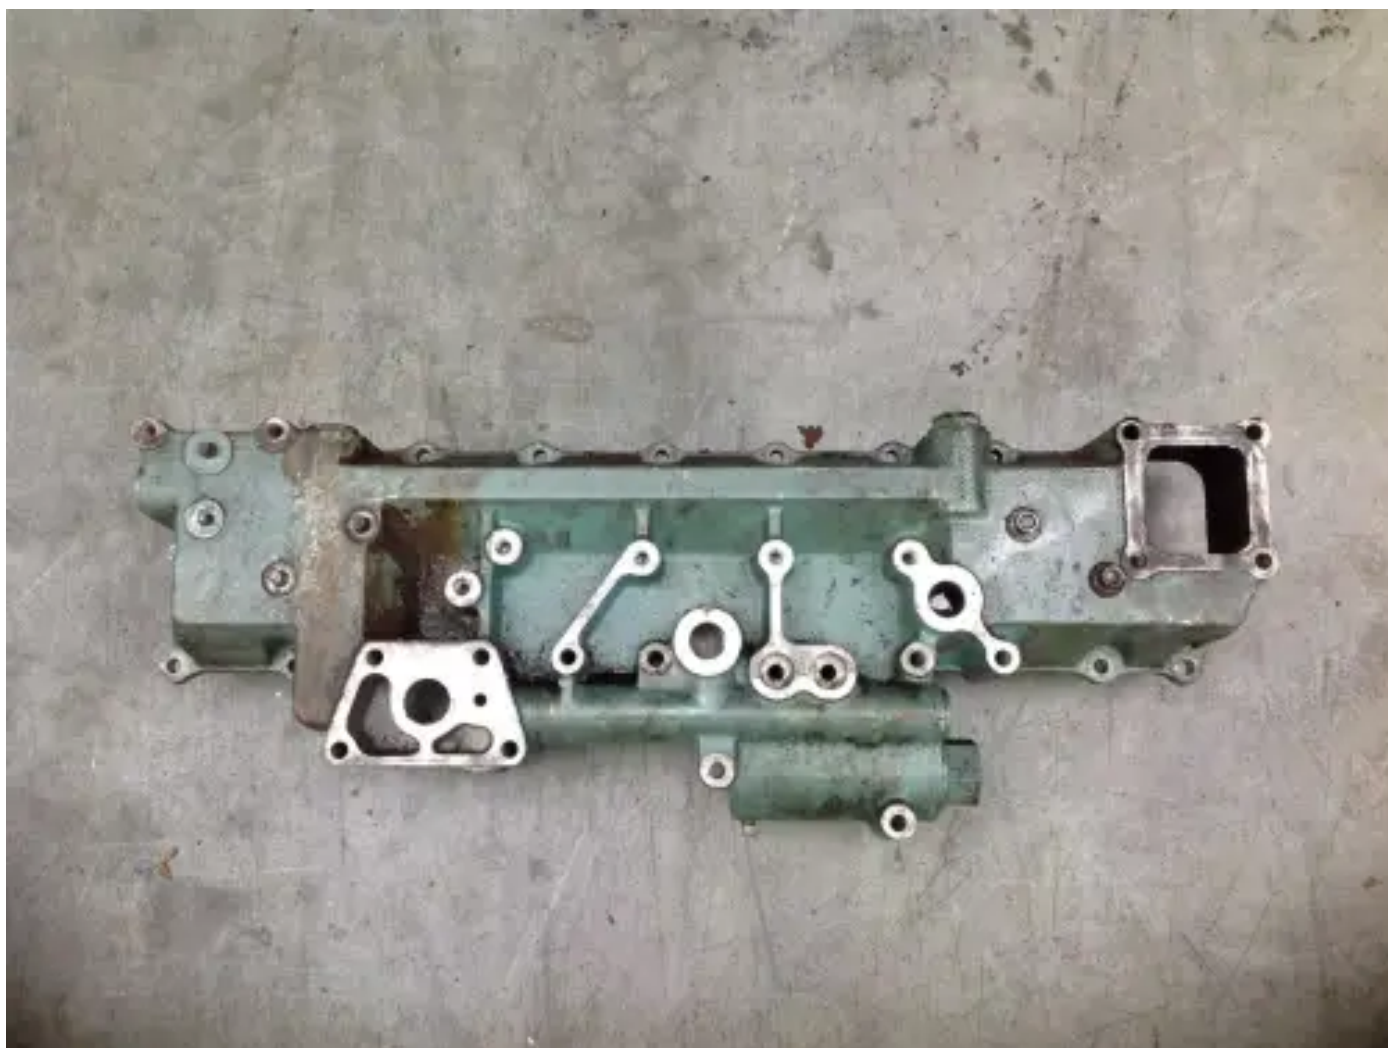

КРЫШКА ОХЛАДИТЕЛЯ МАСЛА MITSUBISHI 35A3900300 Б/У

[Свяжитесь с нами](#)

Характеристики

Состояние:

Б/у

Бренд:

mitsubishi

Тип:

Детали двигателя

Вид продукта:

Оригинал