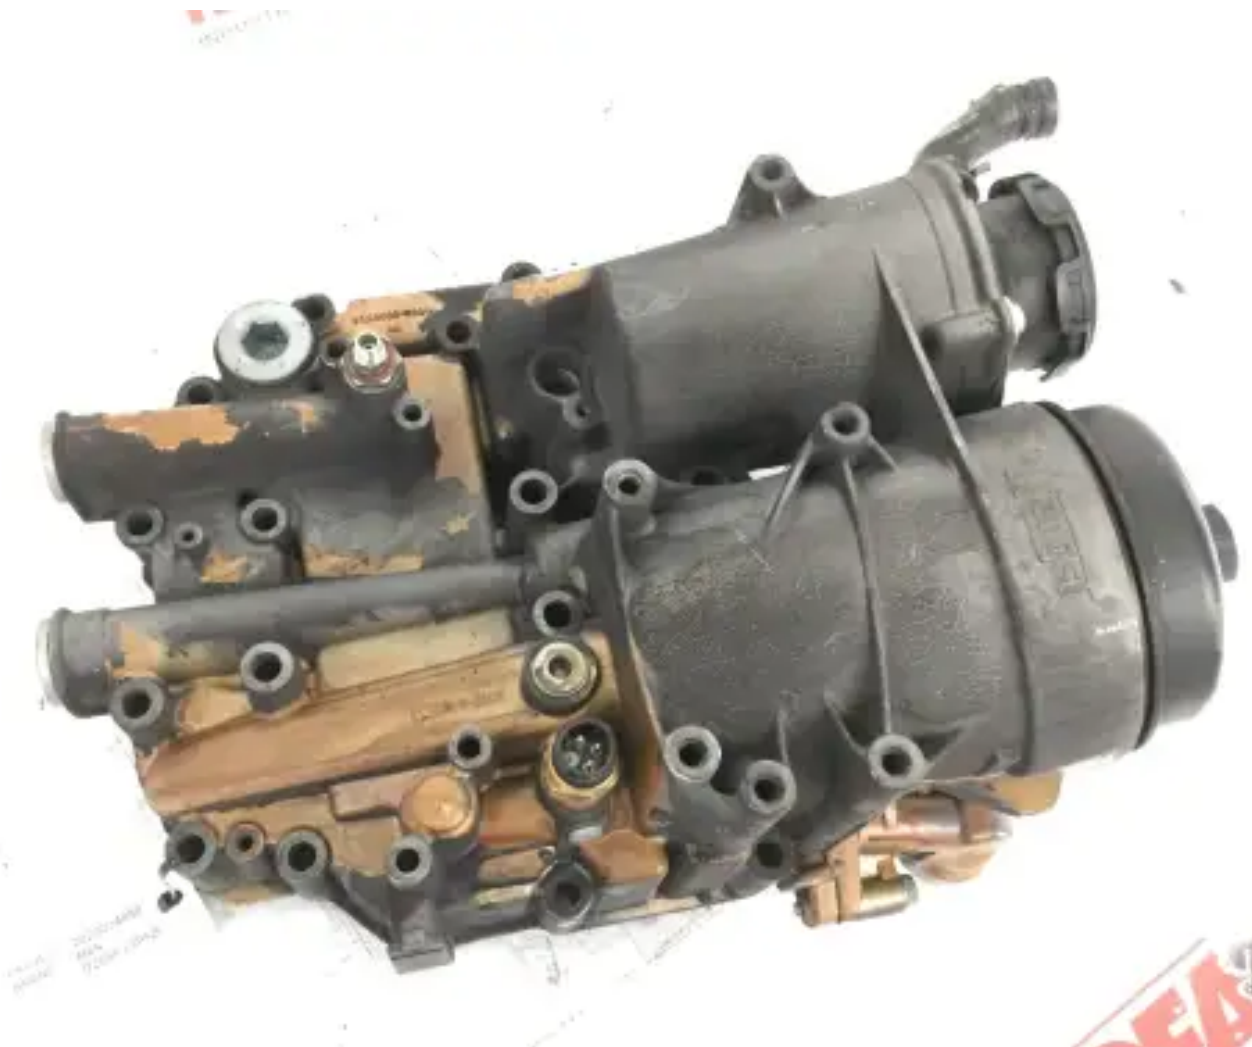

MAN 51.05000-704 Б/У

[Свяжитесь с нами](#)

Характеристики

Состояние:	Б/у
Бренд:	man
Тип:	Детали двигателя
Вид продукта:	Б/у
Номер коробки	1.0
Тип двигателя	d2066-loh26

Weight

9.4 kg
