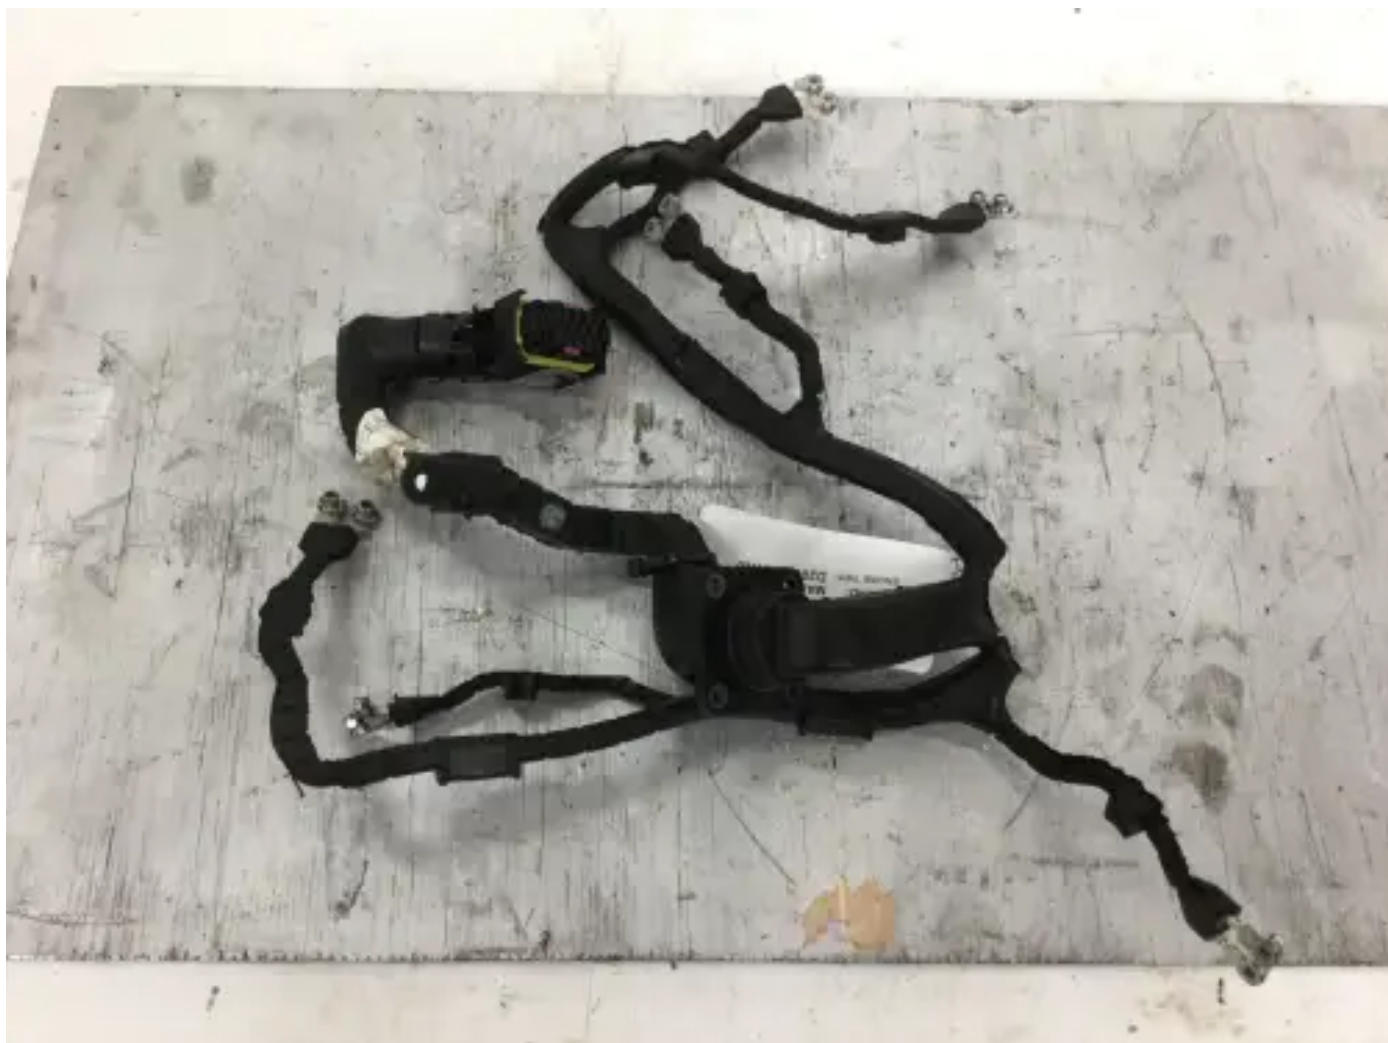

MAN 51.25413-6417 Б/У

[Свяжитесь с нами](#)

Характеристики

Состояние:	Б/у
Бренд:	man
Тип:	Детали двигателя
Вид продукта:	Б/у
Номер коробки	5055.0
Тип двигателя	d2066-loh26

Weight

0.7 kg
