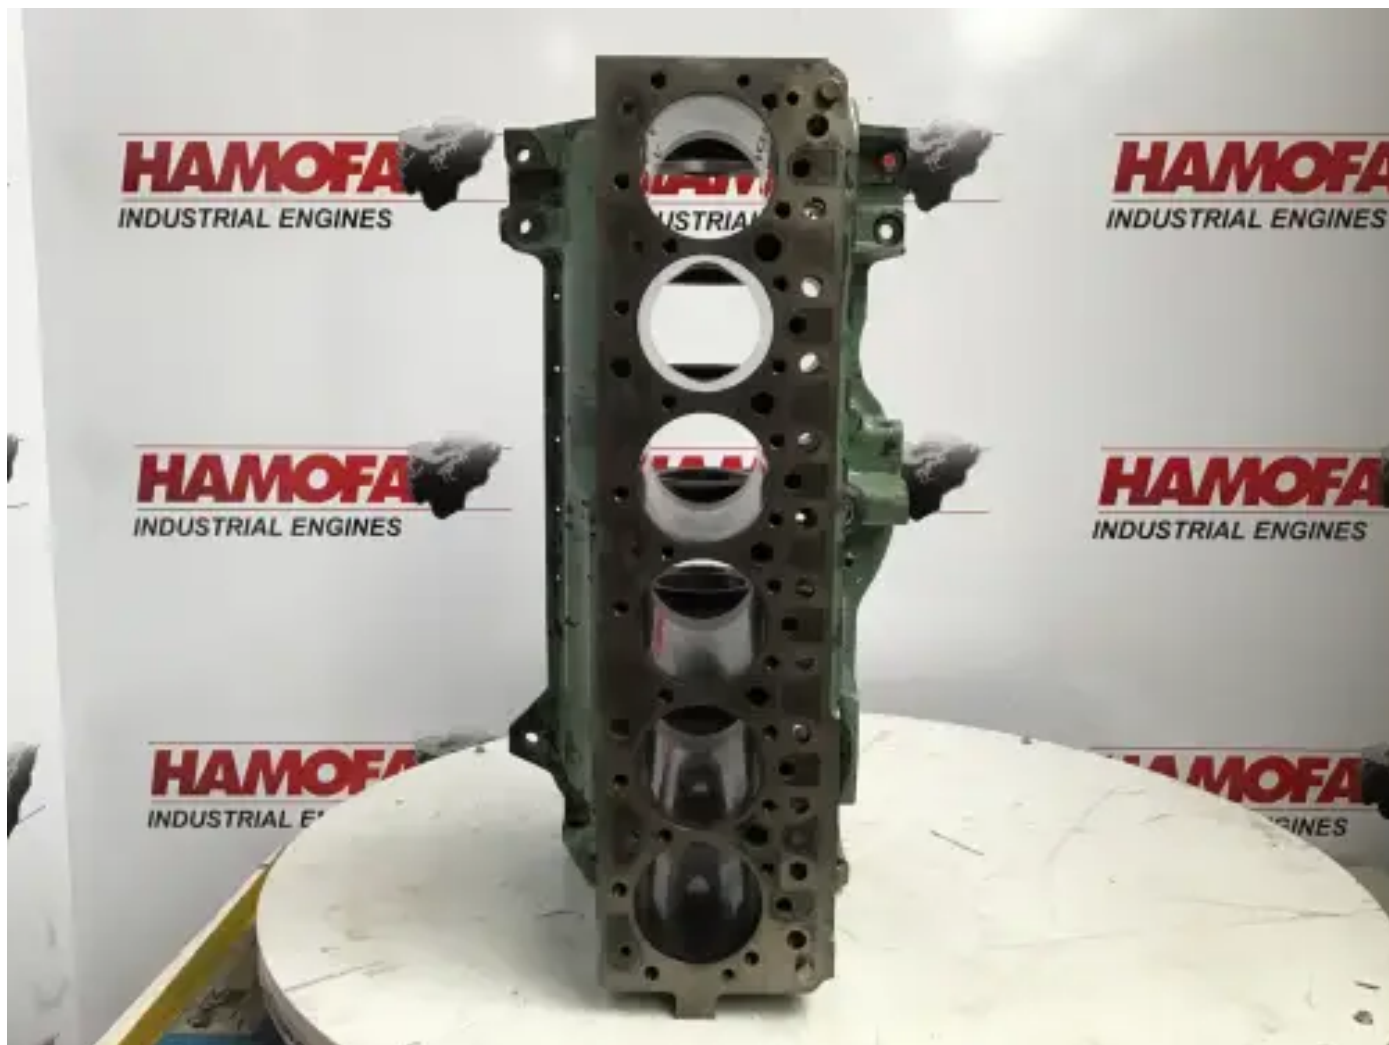

## МЕРСЕДЕС 352 010 8500/80 Б/У

[Свяжитесь с нами](#)

### Характеристики

Состояние:	Б/у
Бренд:	mercedes
Тип:	Детали двигателя
Вид продукта:	Б/у