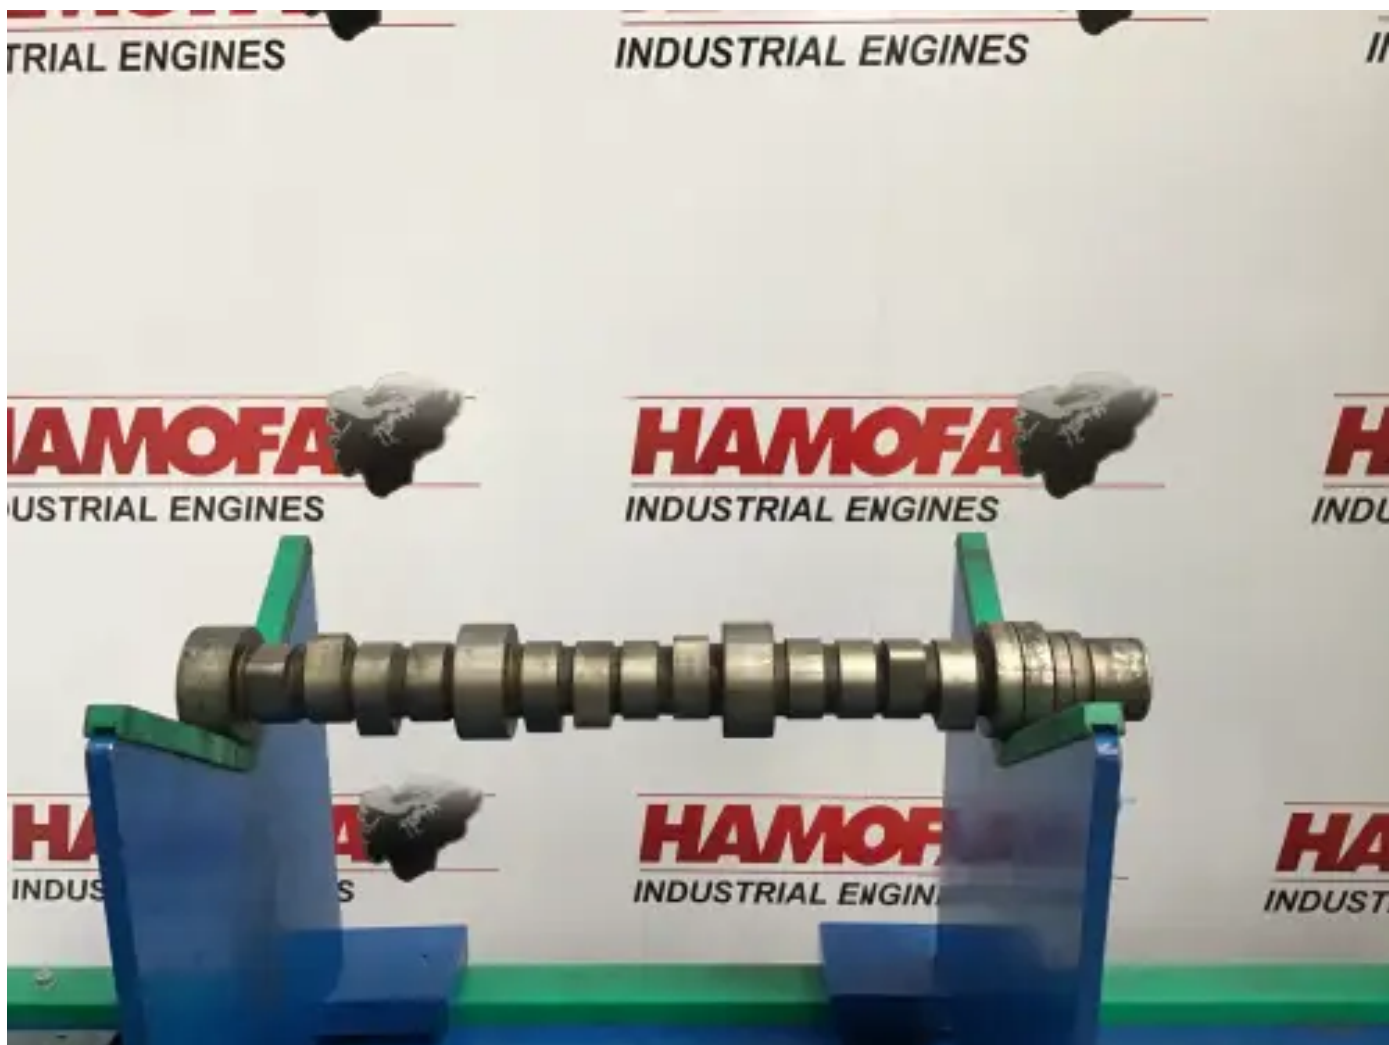

## MERCEDES 4010515601 Б/У

[Свяжитесь с нами](#)

### Характеристики

Состояние:	Б/у
Бренд:	mercedes
Тип:	Детали двигателя
Вид продукта:	Б/у