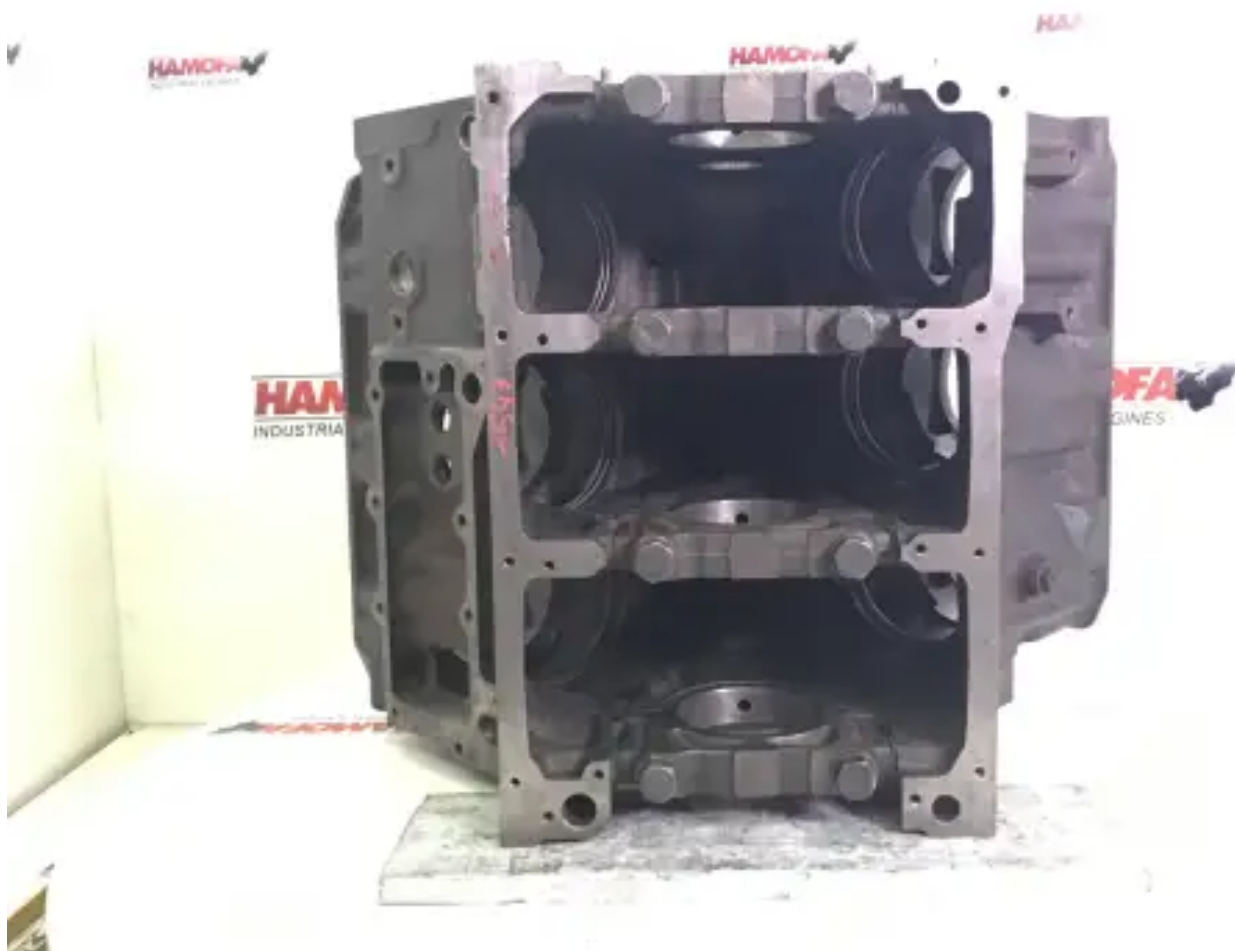

MERCEDES 4410110101 Б/У

[Свяжитесь с нами](#)

Характеристики

Состояние:	Б/у
Бренд:	mercedes
Тип:	Детали двигателя
Вид продукта:	Б/у