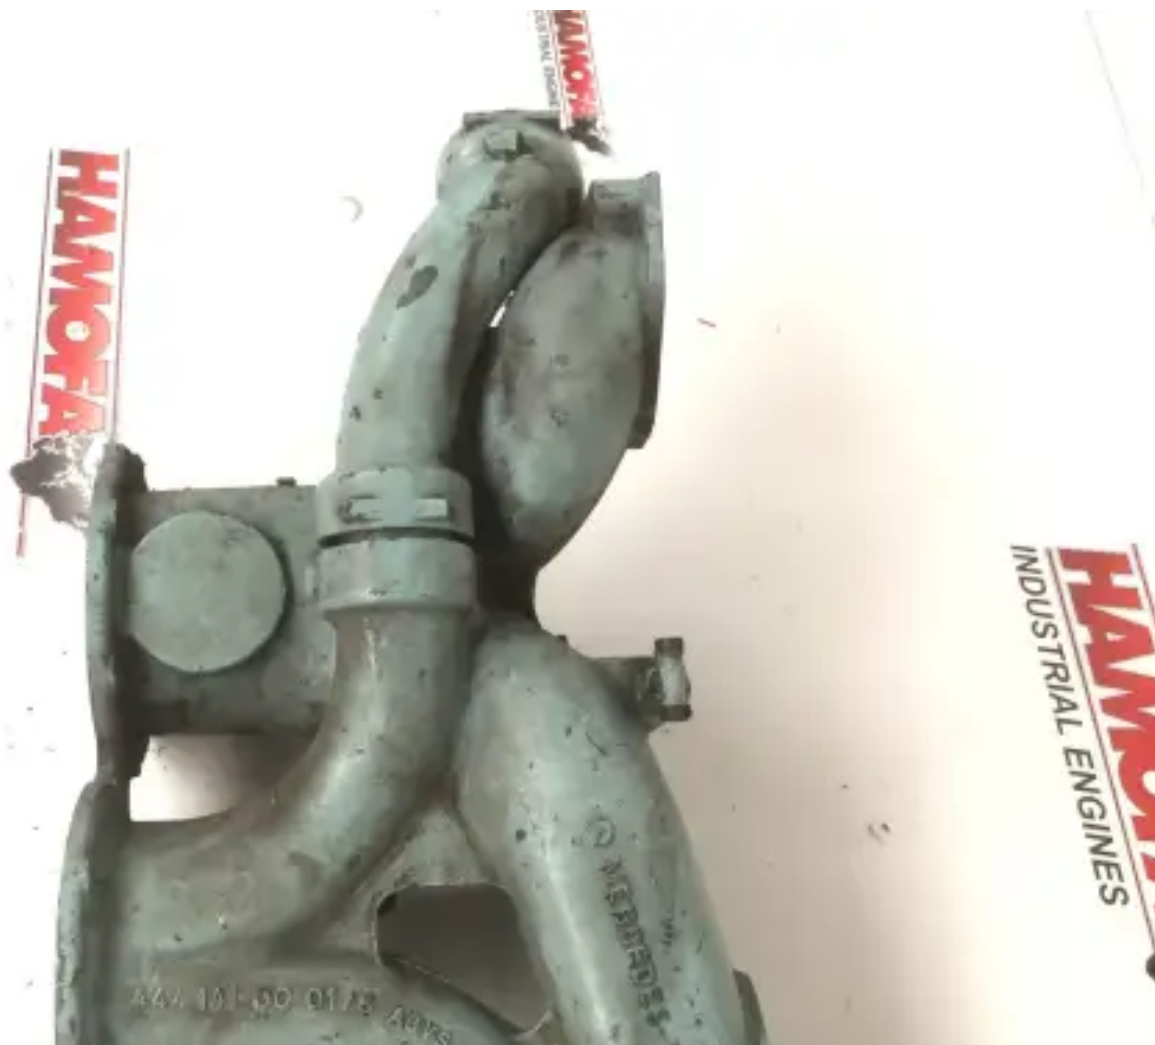

## MERCEDES 4441410001 Б/У

[Свяжитесь с нами](#)

### Характеристики

Состояние:	Б/у
Бренд:	mercedes
Тип:	Детали двигателя
Вид продукта:	Б/у