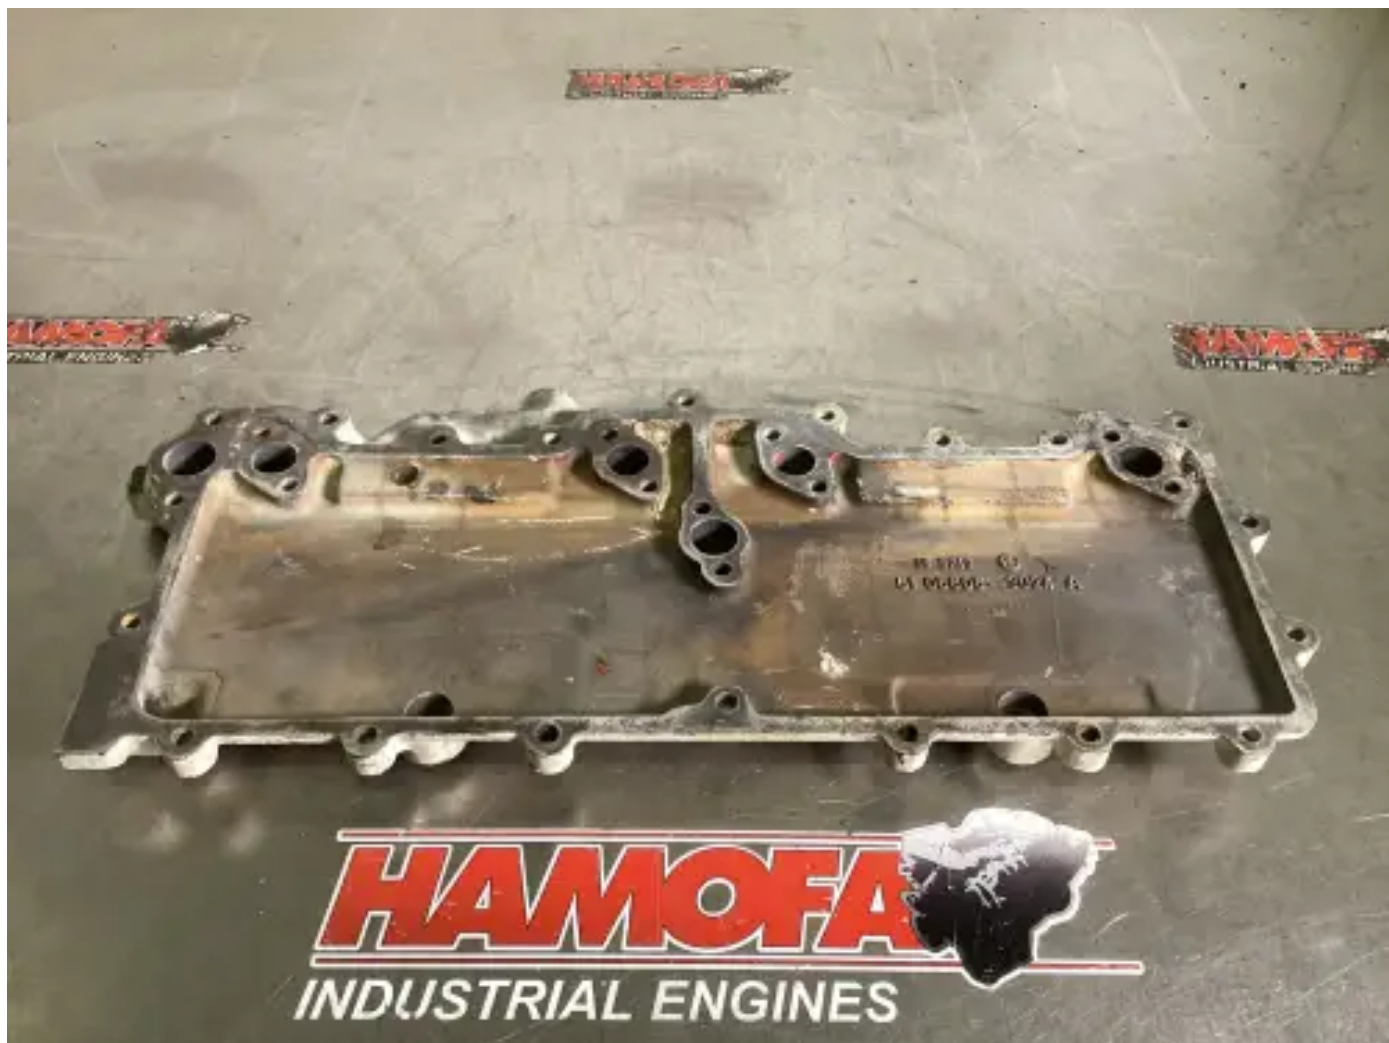

MERCEDES 51.05605-3024 Б/У

[Свяжитесь с нами](#)

Характеристики

Состояние:	Б/у
Бренд:	mercedes
Тип:	Детали двигателя
Вид продукта:	Б/у
Номер коробки	2048.0
Weight	5.0 kg