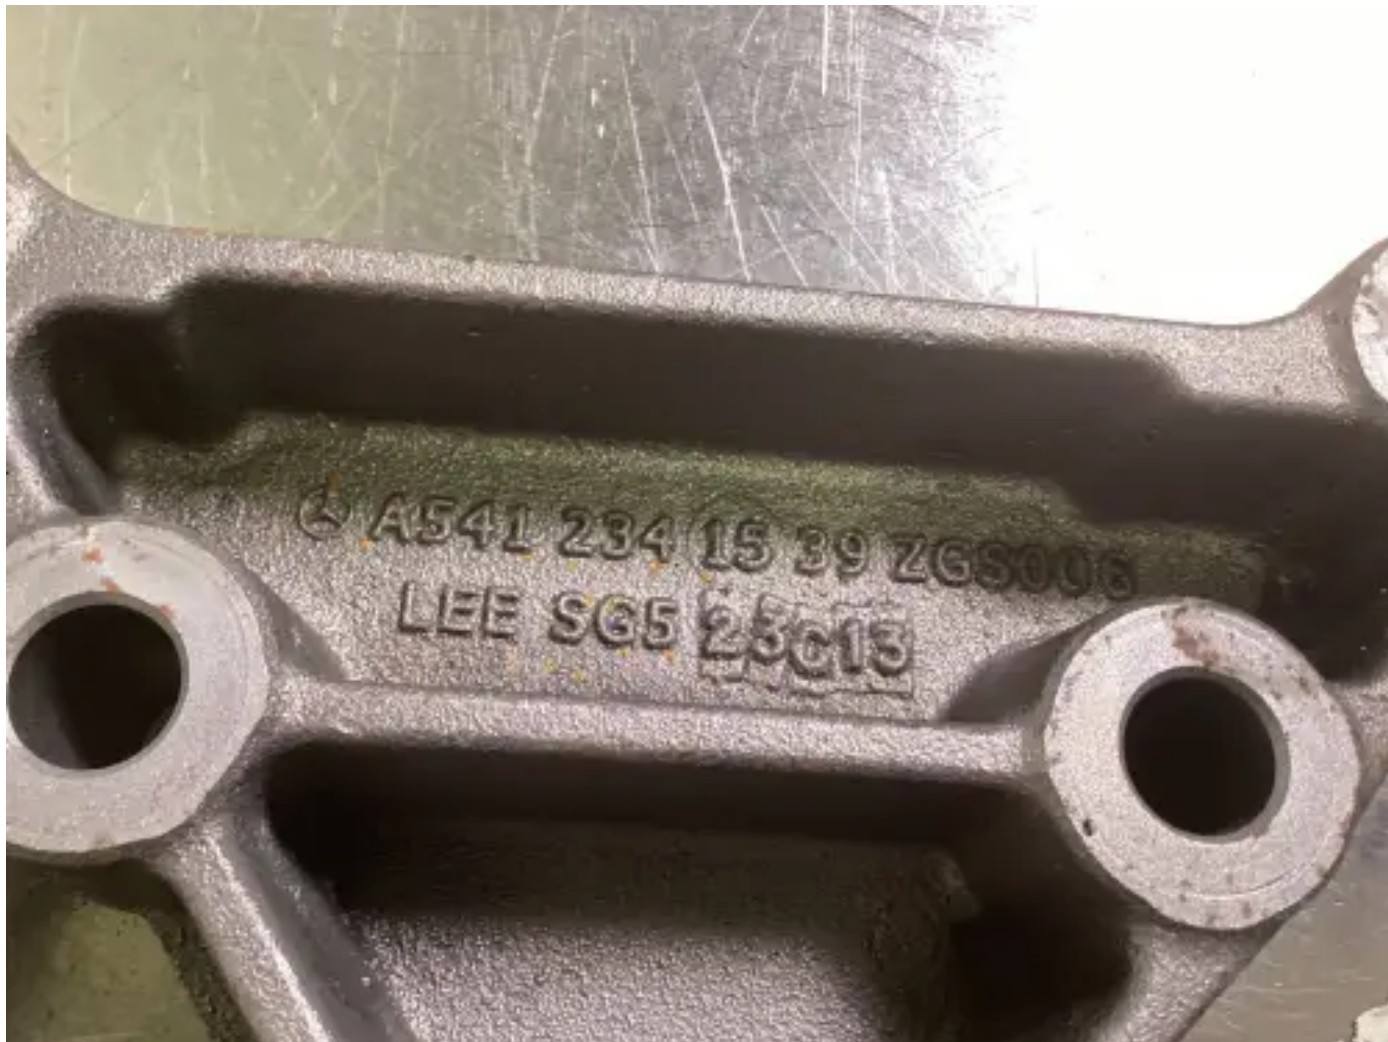

MERCEDES A 541 234 15 39 Б/У

[Свяжитесь с нами](#)

Характеристики

Состояние:	Б/у
Бренд:	mercedes
Тип:	Детали двигателя
Вид продукта:	Б/у
Номер коробки	2066.0
Project Nr	6750

Weight

8.0 kg
