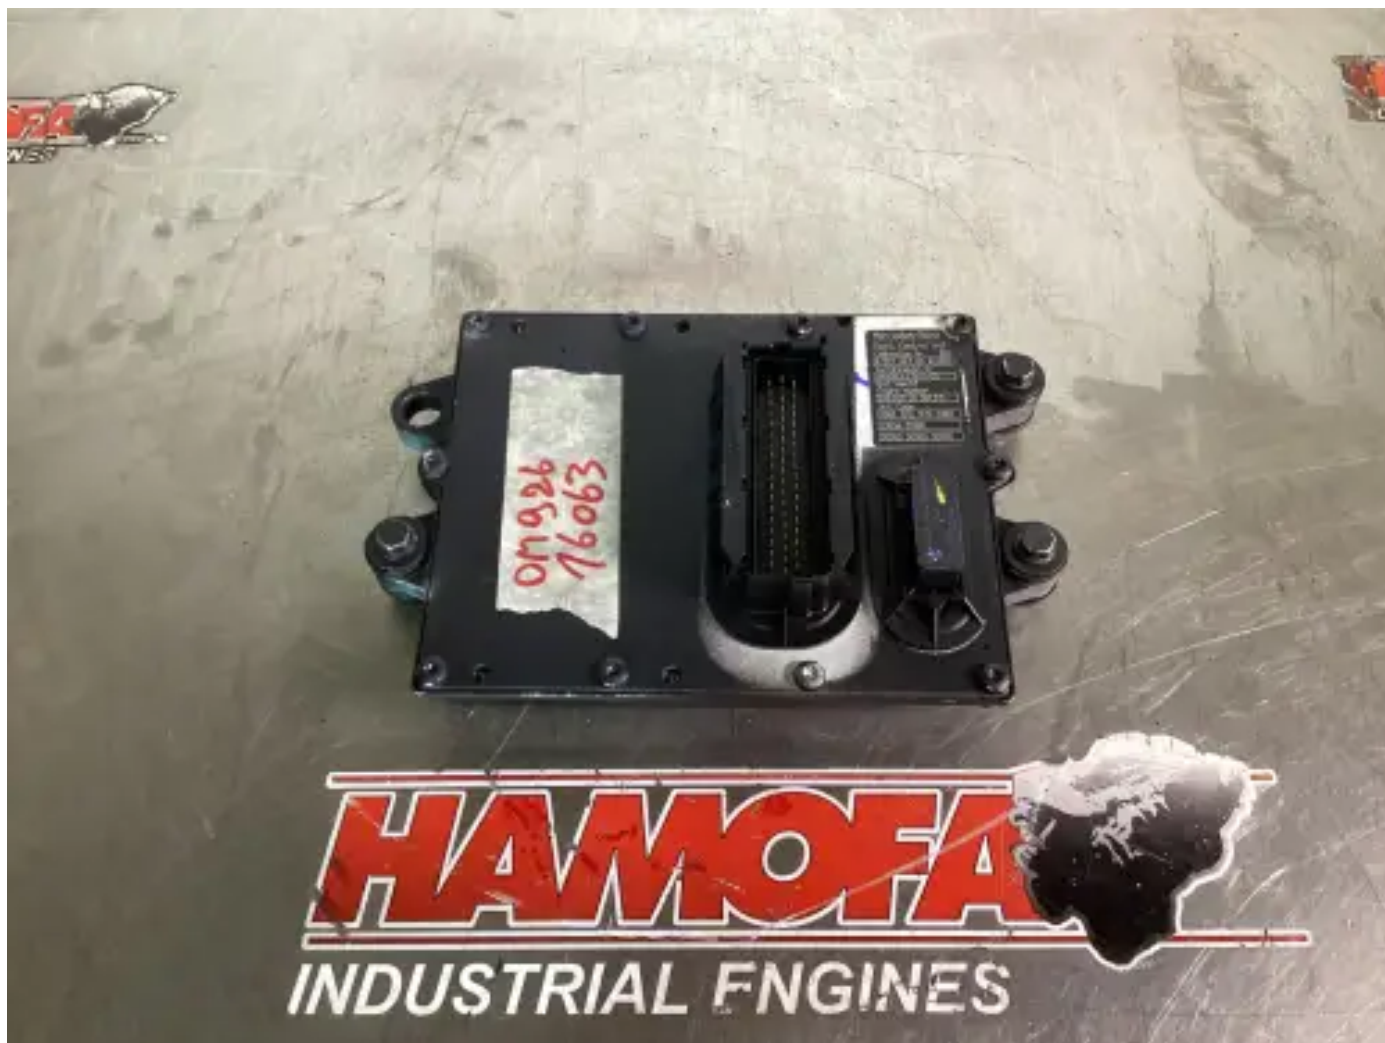

МЕРСЕДЕС А 027 443 60 40 Б/У

[Свяжитесь с нами](#)

Характеристики

Состояние:	Б/у
Бренд:	mercedes
Тип:	Детали двигателя
Вид продукта:	Б/у
Номер коробки	5107.0
Тип двигателя	om926

Project Nr

6063

Weight

2.0 kg
