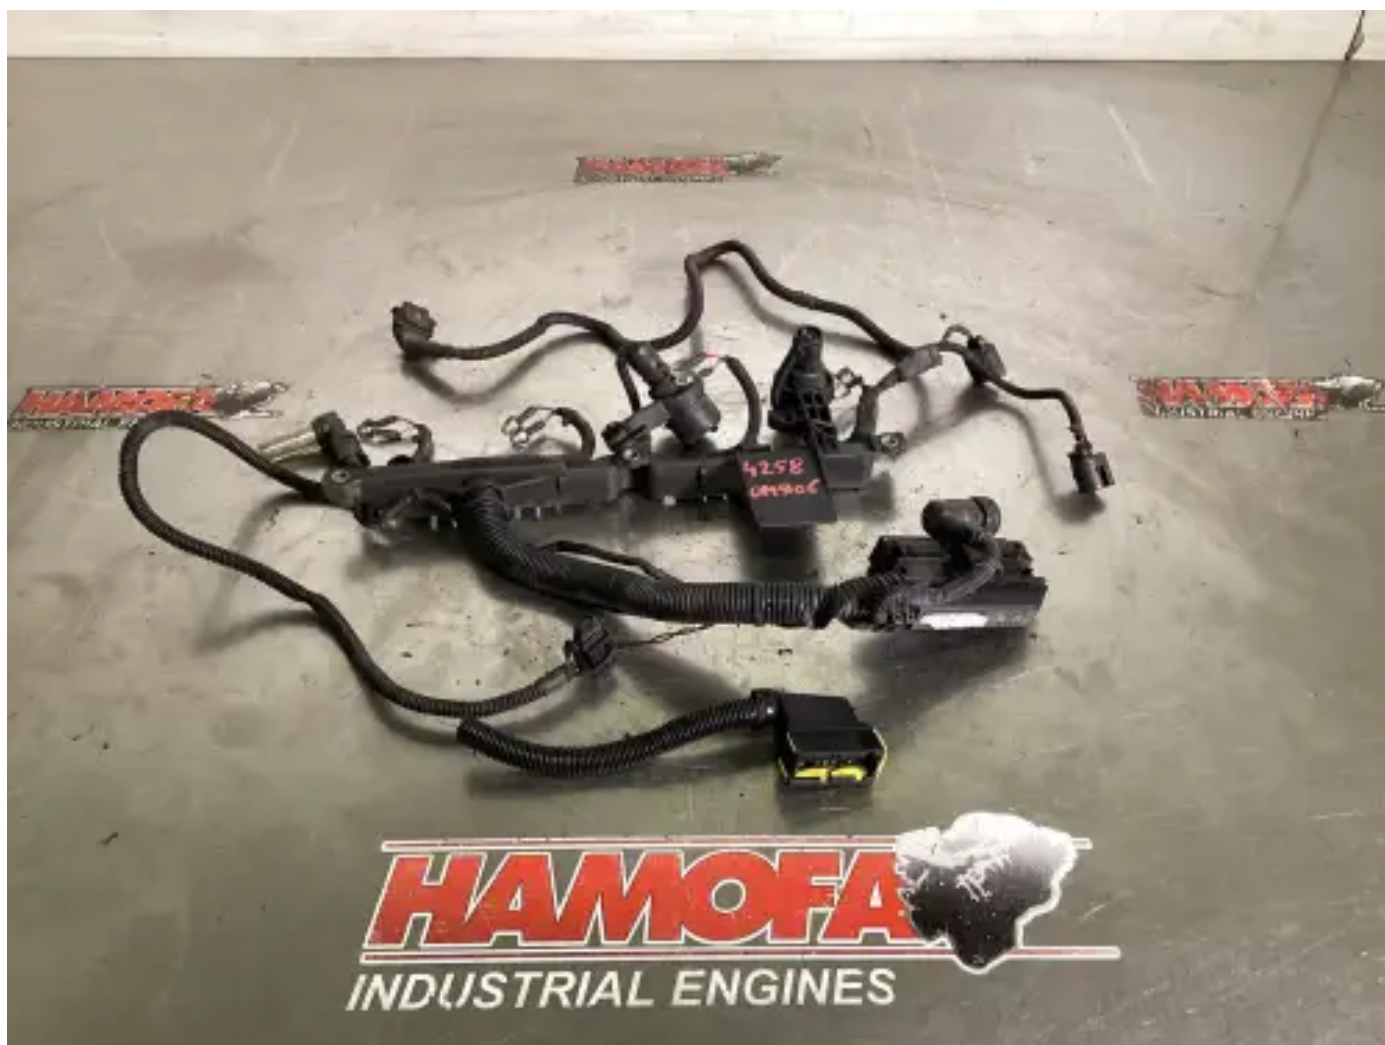

МЕРСЕДЕС А 904 150 10 33 Б/У

[Свяжитесь с нами](#)

Характеристики

Состояние:	Б/у
Бренд:	mercedes
Тип:	Детали двигателя
Вид продукта:	Б/у
Номер коробки	2051.0
Тип двигателя	om906

Project Nr

4258

Weight

2.0 kg
