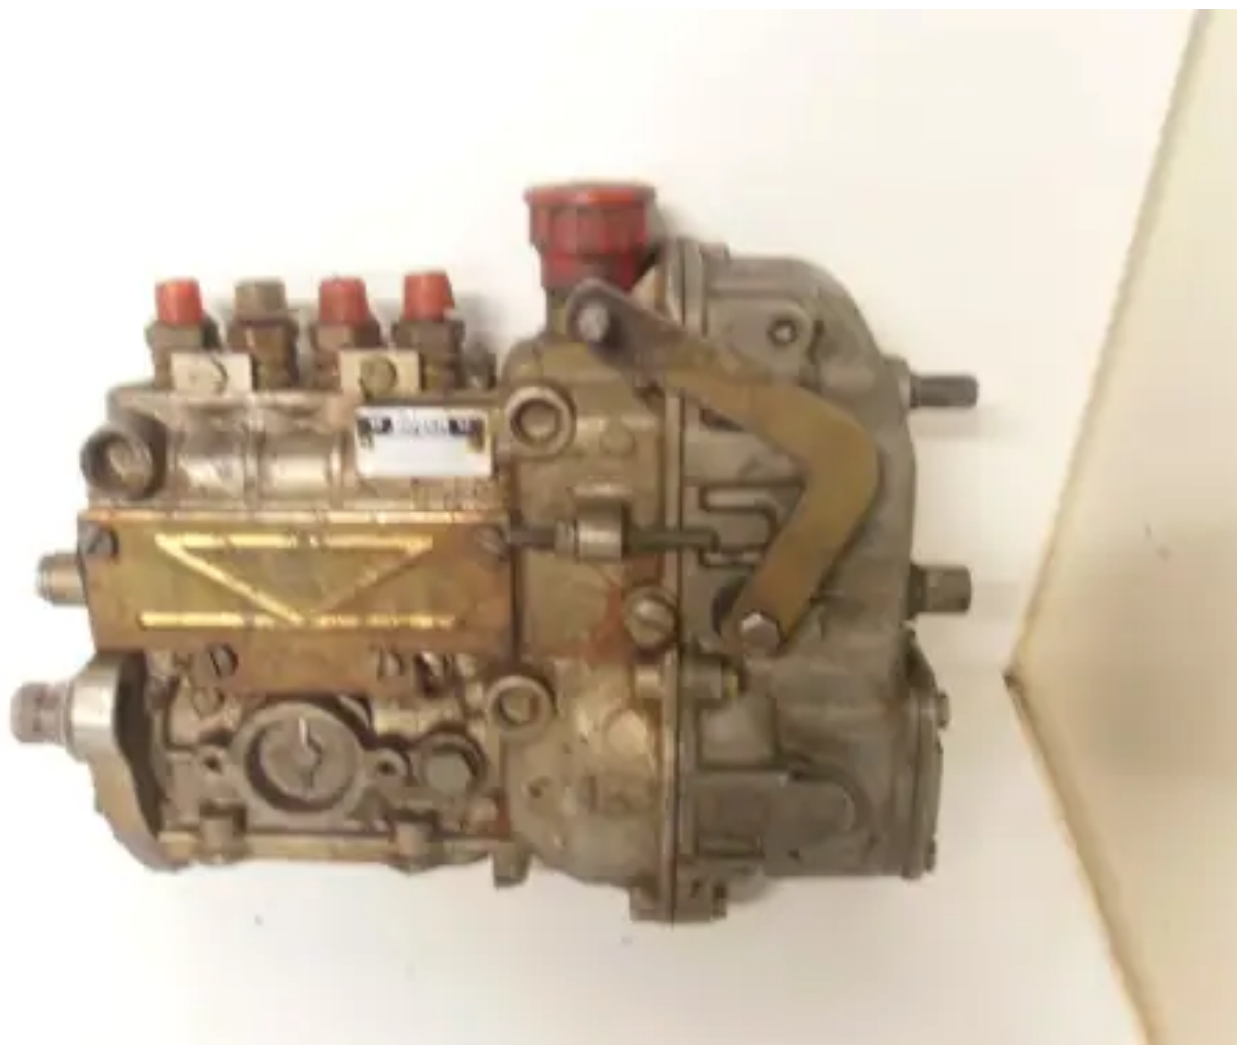

НАСОС БЕНЗИНА BOSCH 0400064028

Б/У

[Свяжитесь с нами](#)

Характеристики

Состояние:	Б/у
Бренд:	bosch
Тип:	Детали двигателя
Вид продукта:	OEM