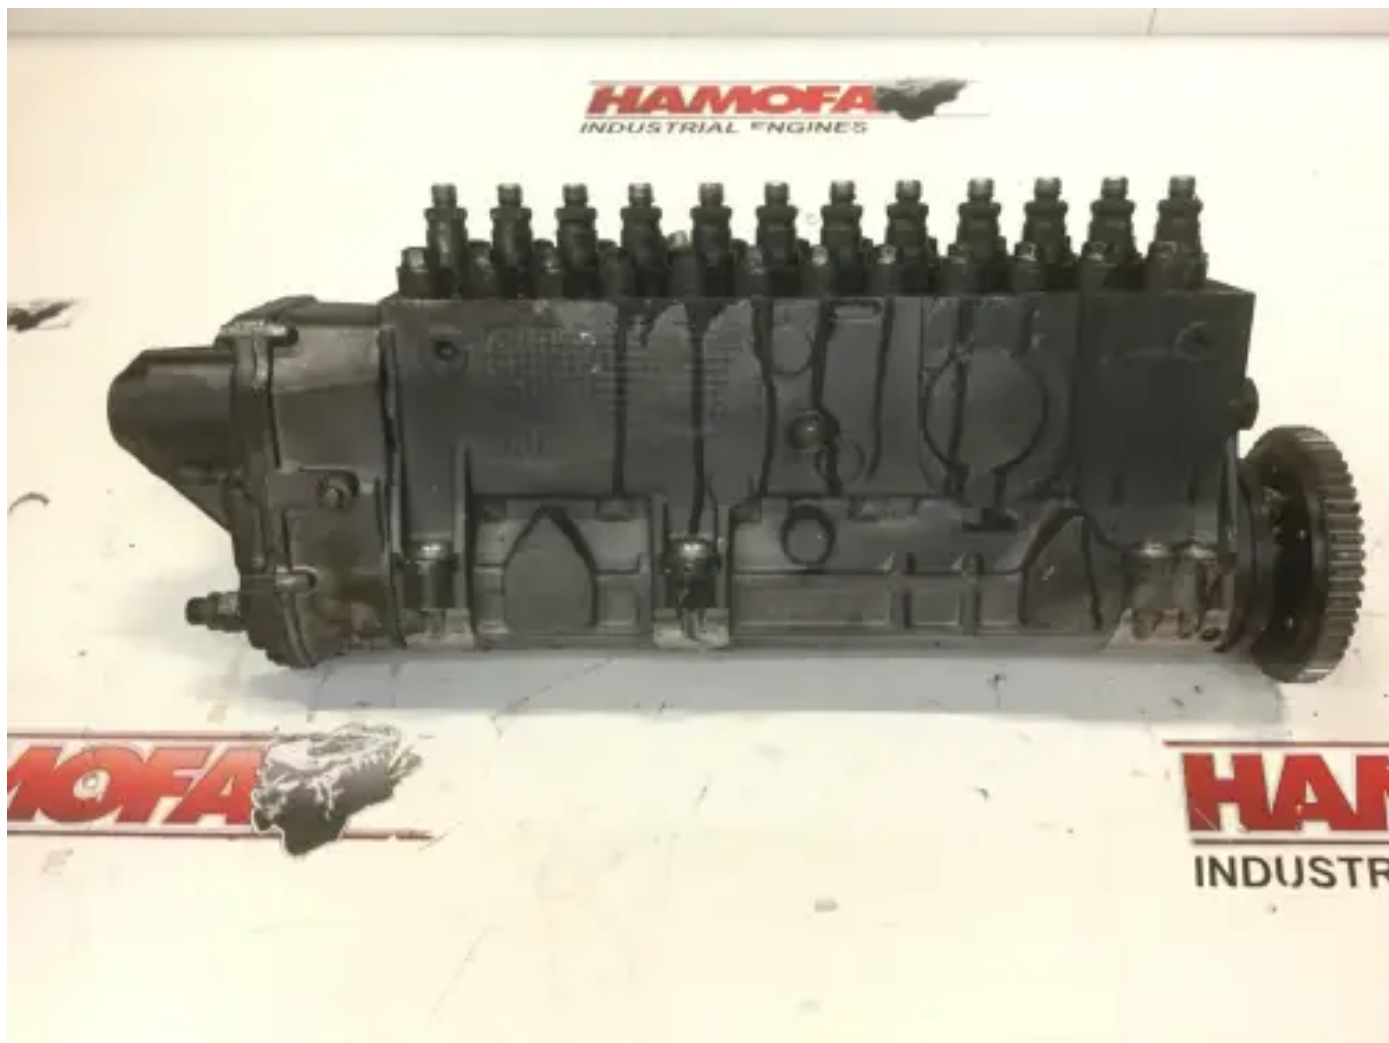

НАСОС BOSCH 0402690809 Б/У

[Свяжитесь с нами](#)

Характеристики

Состояние:	Б/у
Бренд:	bosch
Тип:	Детали двигателя
Вид продукта:	OEM