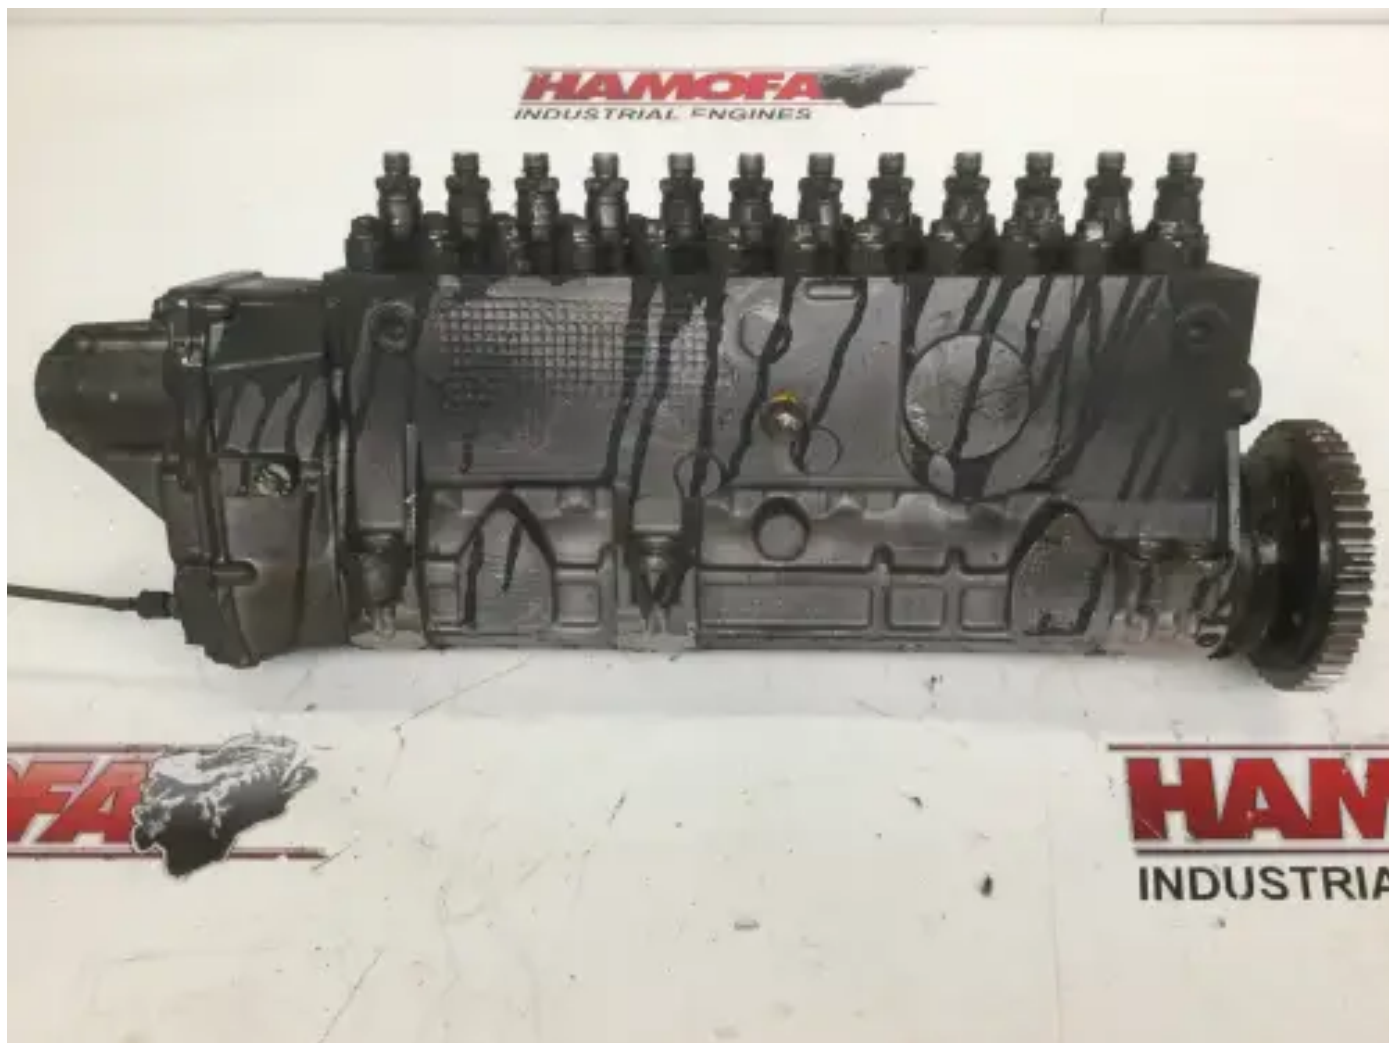

## НАСОС BOSCH 0402690810 Б/У

[Свяжитесь с нами](#)

### Характеристики

Состояние:	Б/у
Бренд:	bosch
Тип:	Детали двигателя
Вид продукта:	OEM