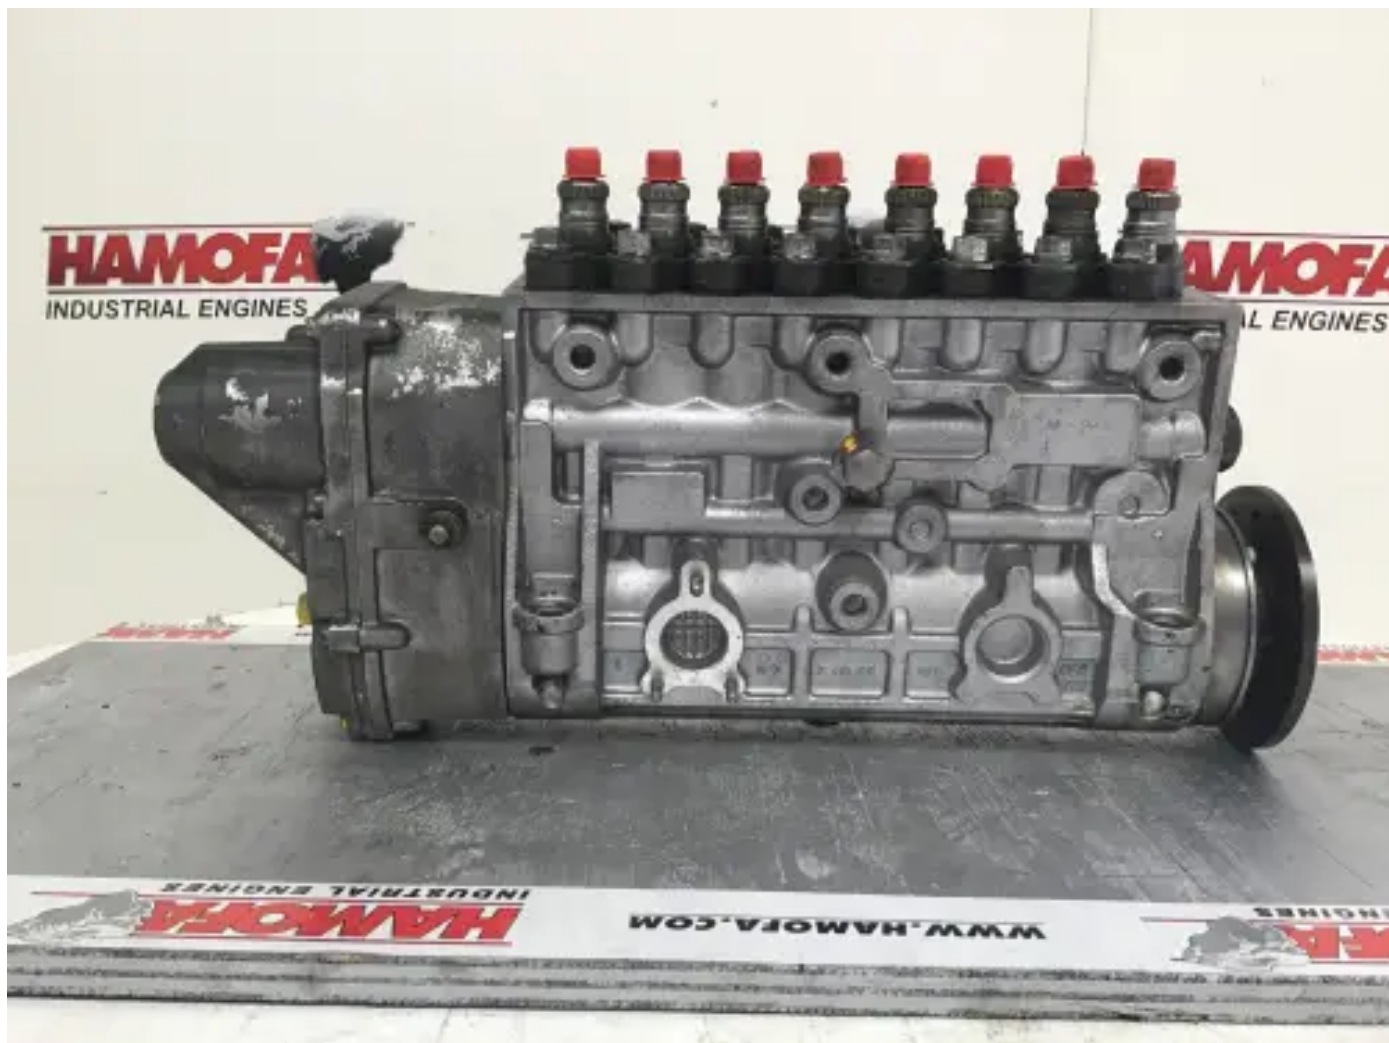

НАСОС BOSCH 0402698812 Б/У

[Свяжитесь с нами](#)

Характеристики

Состояние:	Б/у
Бренд:	bosch
Тип:	Детали двигателя
Вид продукта:	OEM