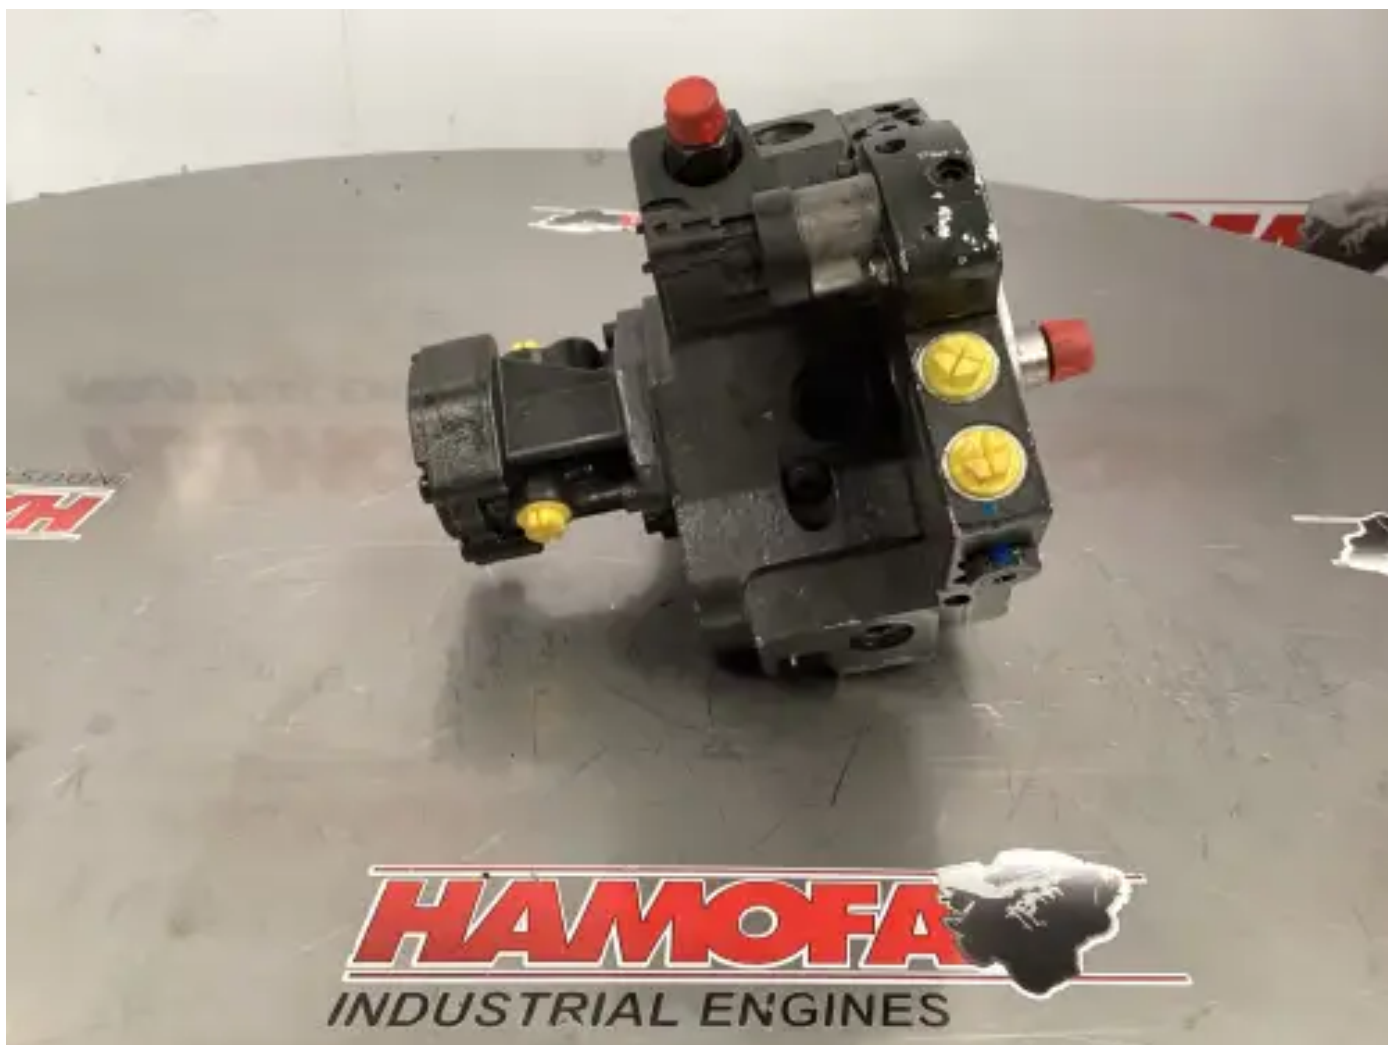

НАСОС COMMON RAIL BOSCH

0445020018 Б/У

[Свяжитесь с нами](#)

Характеристики

Состояние:	Б/у
Бренд:	bosch
Тип:	Детали двигателя
Вид продукта:	OEM
Номер коробки	17.0