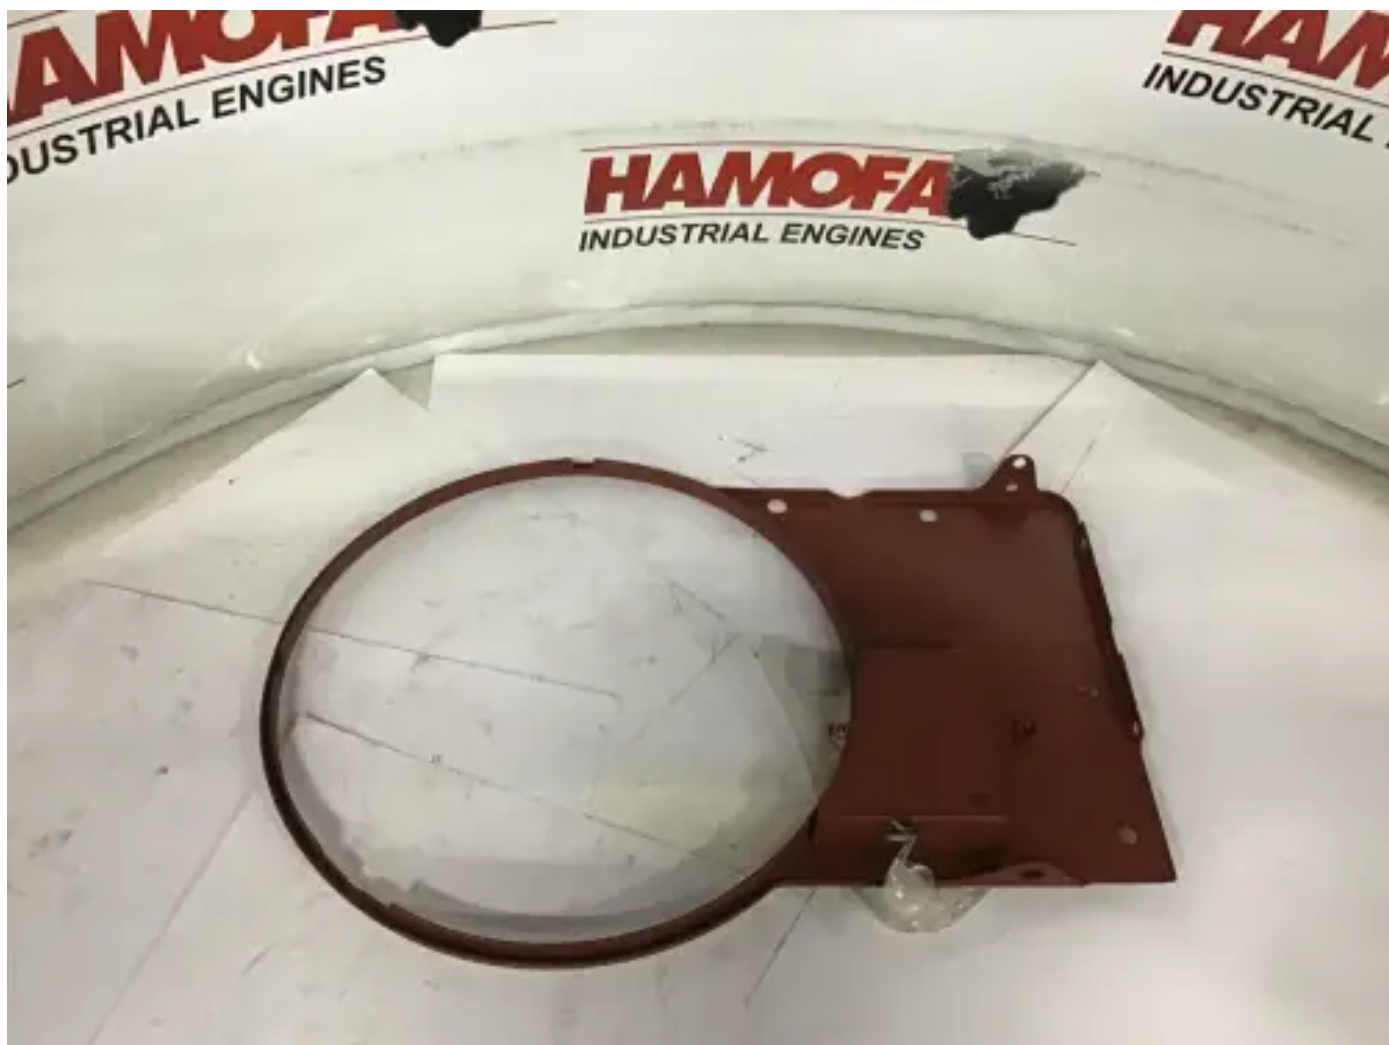

## ПЛИТА DEUTZ 04235612 НОВАЯ

[Свяжитесь с нами](#)

### Характеристики

Состояние:	Новый
Бренд:	deutz
Тип:	Детали двигателя
Вид продукта:	Вторичный рынок
Тип двигателя	f6l912
Product Codes	04235612