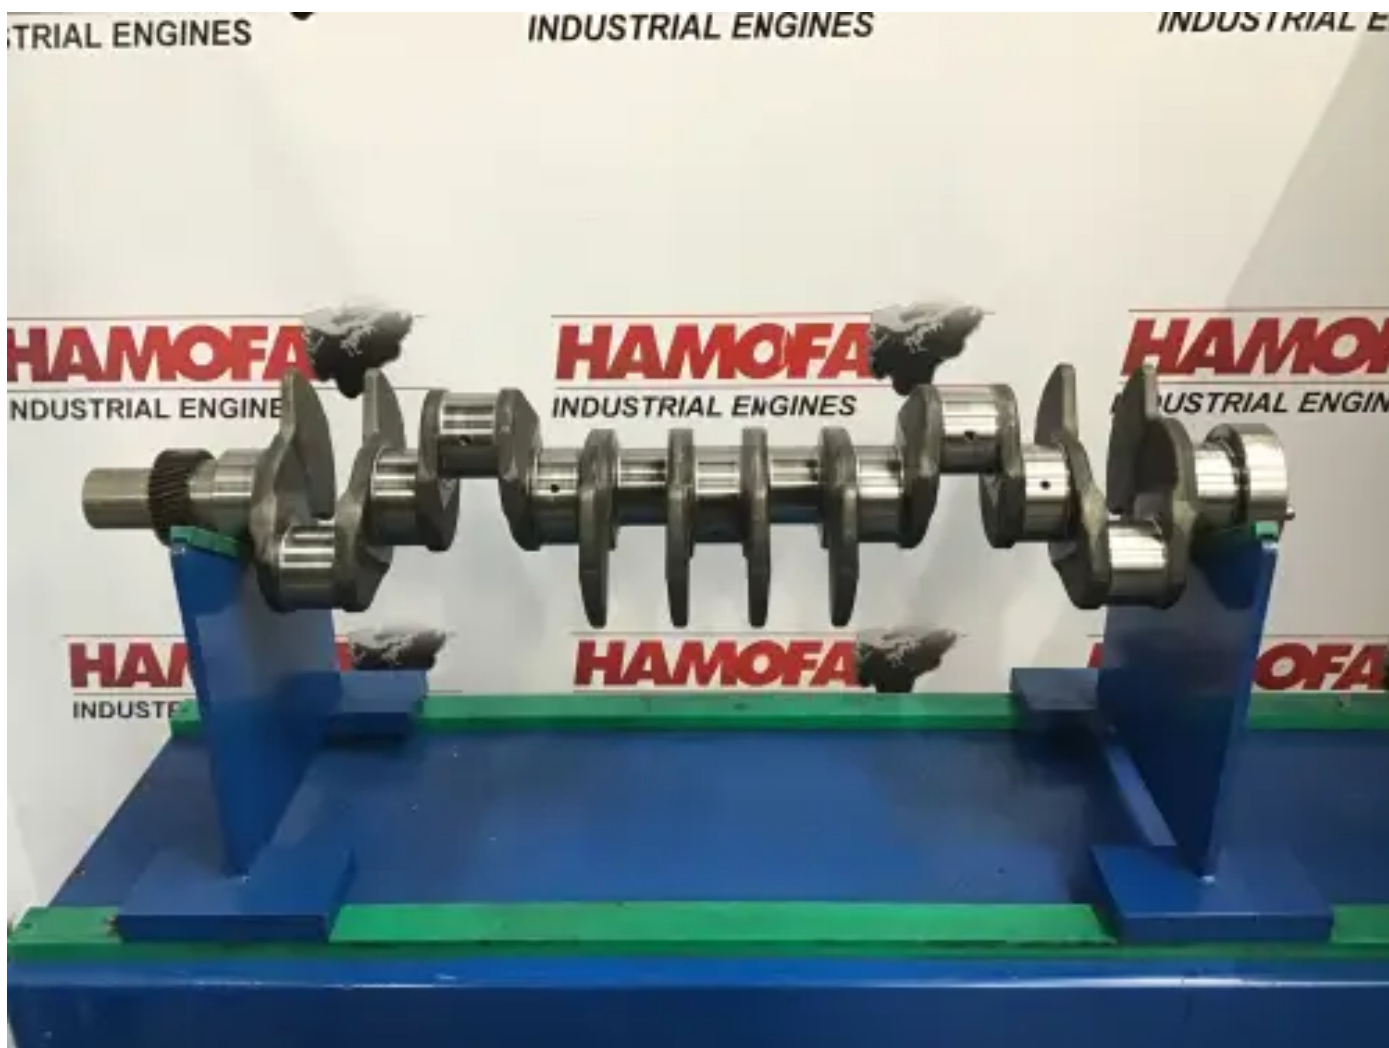

SCANIA КОЛЕНЧАТЫЙ ВАЛ 1338810 ВОССТАНОВЛЕННЫЙ Б/У

[Свяжитесь с нами](#)

Характеристики

Состояние:	Б/у
Бренд:	scania
Тип:	Детали двигателя
Вид продукта:	Оригинал
Номер коробки	66.0

Тип двигателя	dc9
Стандартные ли размеры шеек?	no
Общая длина	1160.0 mm
Общая ширина	270.0 mm
Weight	86.0 kg
Количество крышек коренных подшипников	7.0 unit(s)
Размер коренного подшипника	95.0 mm
Размер шатунного подшипника	80.0 mm
Количество цилиндров	6.0 qty
Ход поршня	144.0 mm