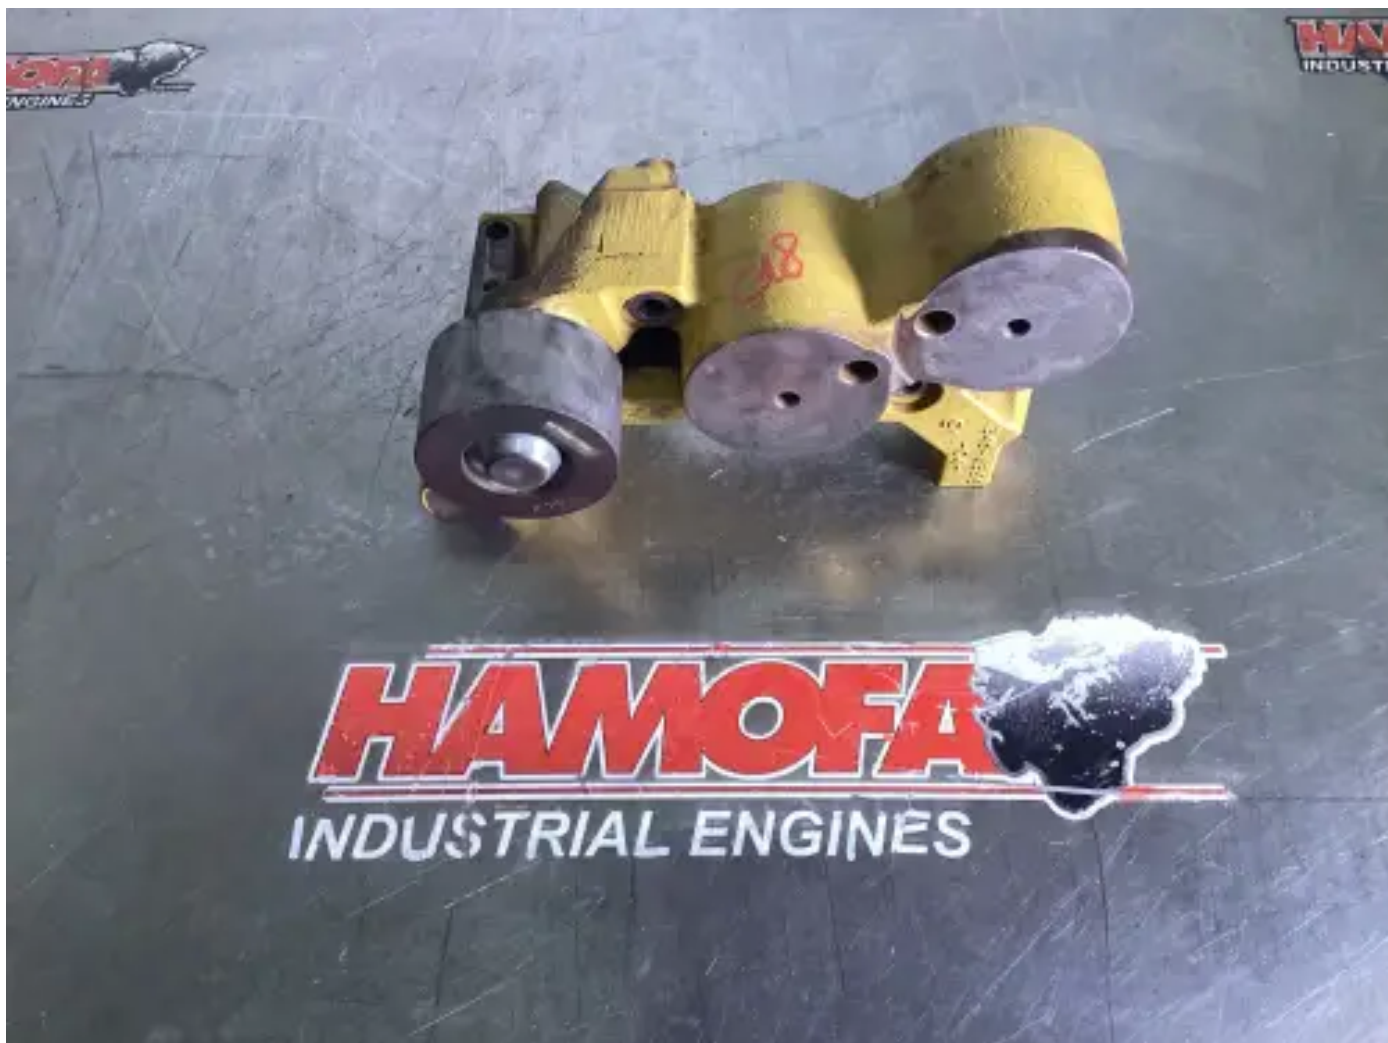

СОПОР CATERPILLAR 3458399 Б/У

[Свяжитесь с нами](#)

Характеристики

Состояние:	Б/у
Бренд:	caterpillar
Тип:	Детали двигателя
Вид продукта:	Оригинал
Номер коробки	5151.0
Тип двигателя	c18

Weight

10.0 kg
