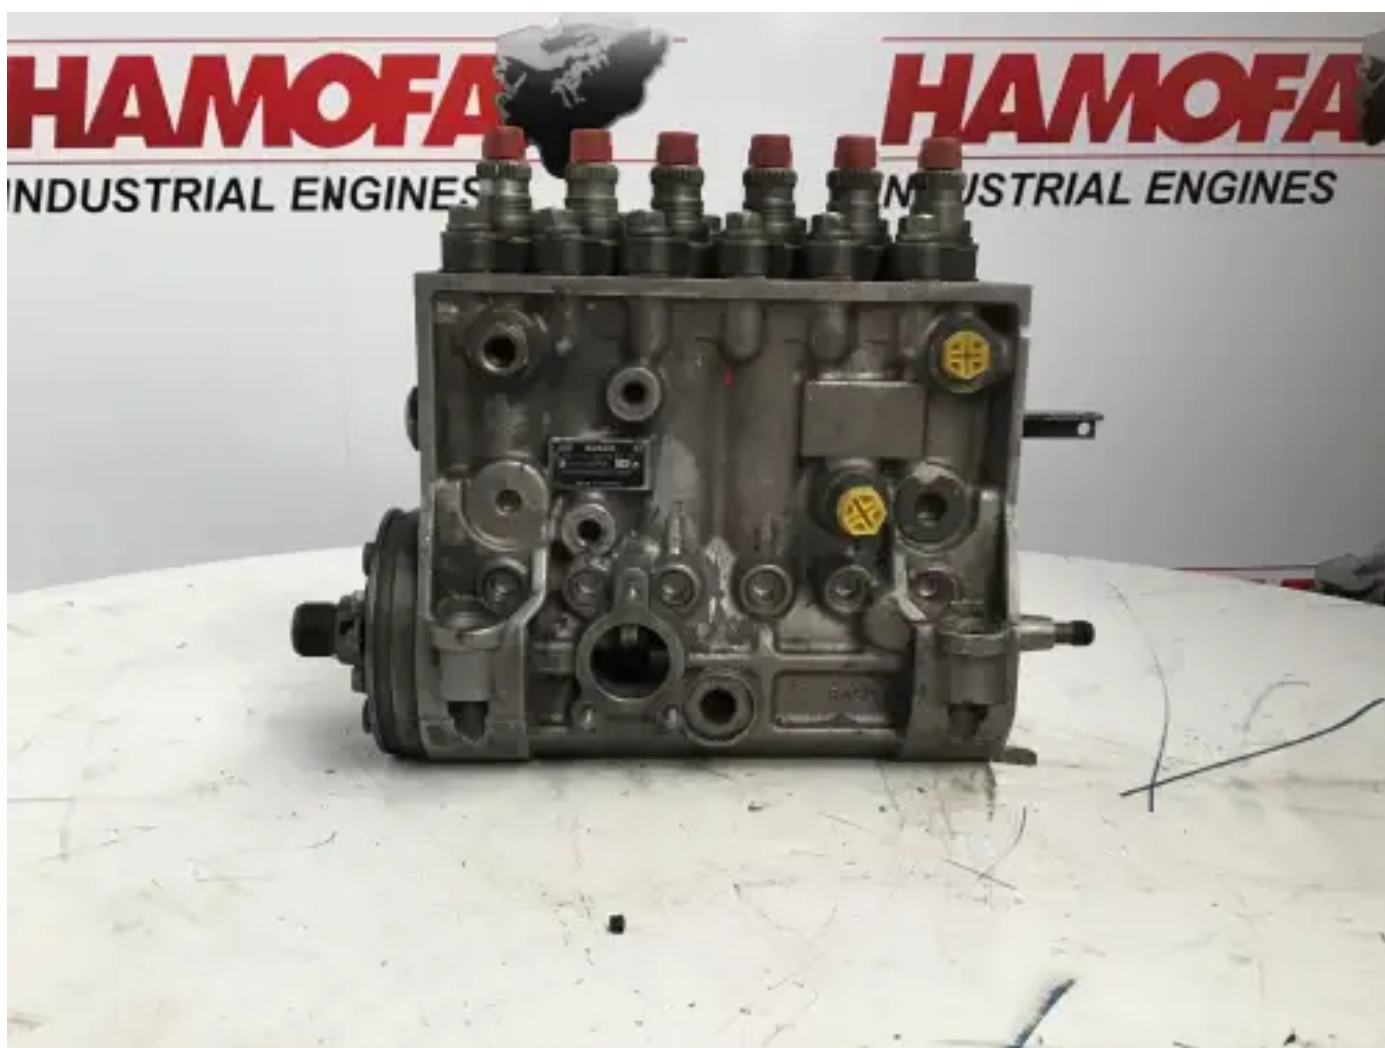

ТОПЛИВНЫЙ НАСОС BOSCH 0402646740 БУ

[Свяжитесь с нами](#)

Характеристики

Состояние:	Б/у
Бренд:	bosch
Тип:	Детали двигателя
Вид продукта:	OEM