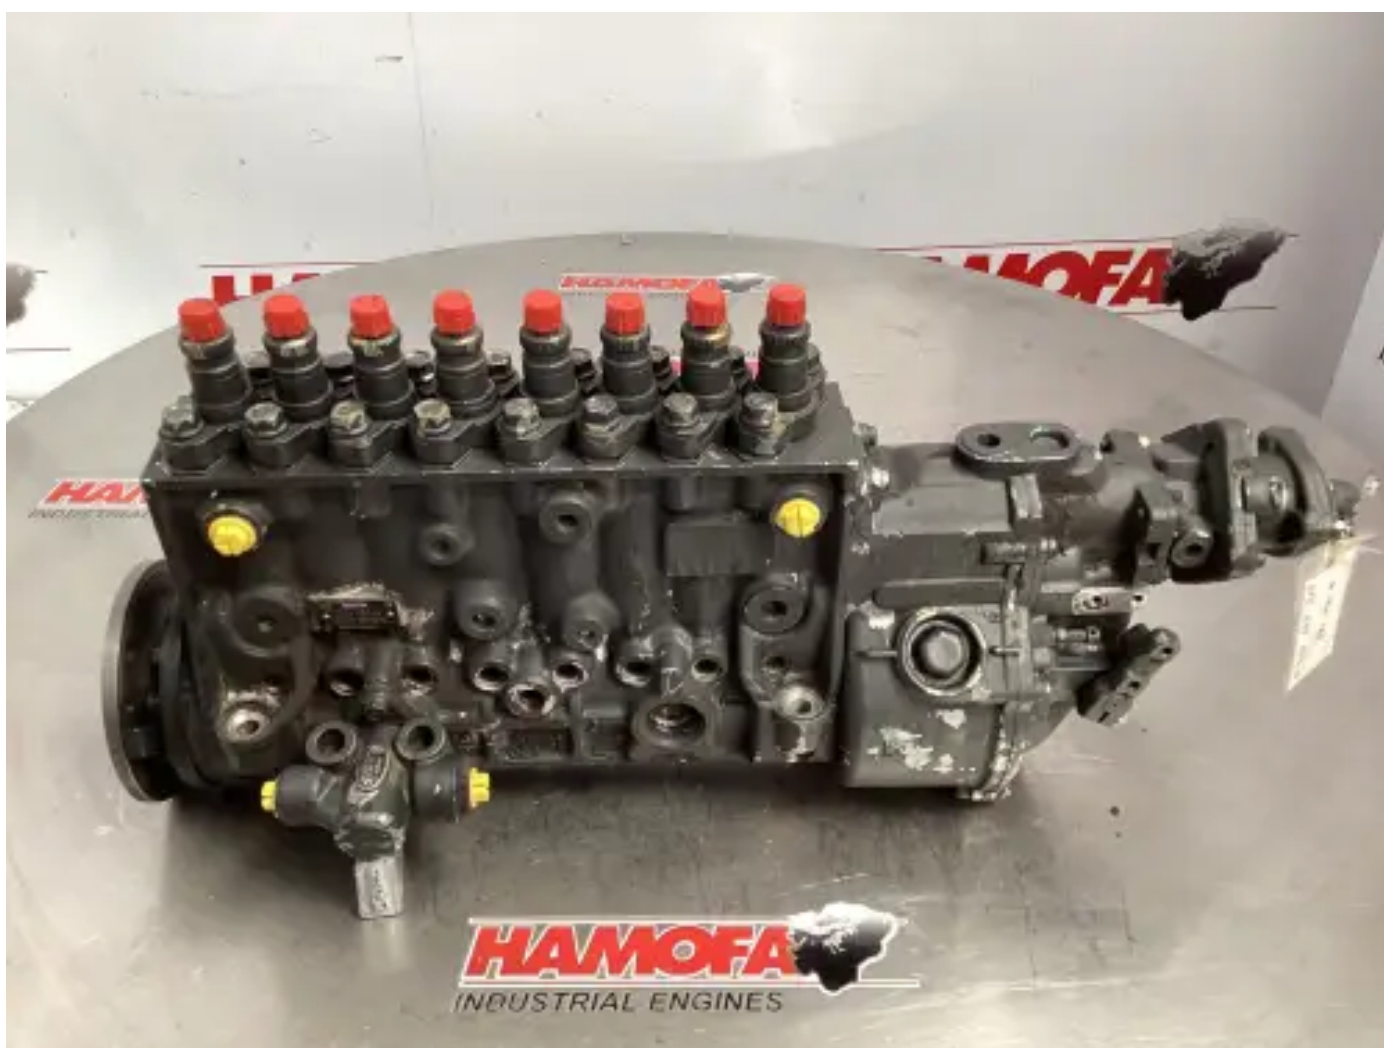

ТОПЛИВНЫЙ НАСОС BOSCH

0402648817 Б/У

[Свяжитесь с нами](#)

Характеристики

Состояние:	Б/у
Бренд:	bosch
Тип:	Детали двигателя
Вид продукта:	OEM
Номер коробки	16.0

Номер регулятора оборотов	rq300/1050pa762-5
Номер дорожки внутреннего ТНВД	0
Количество цилиндров	8.0 qty