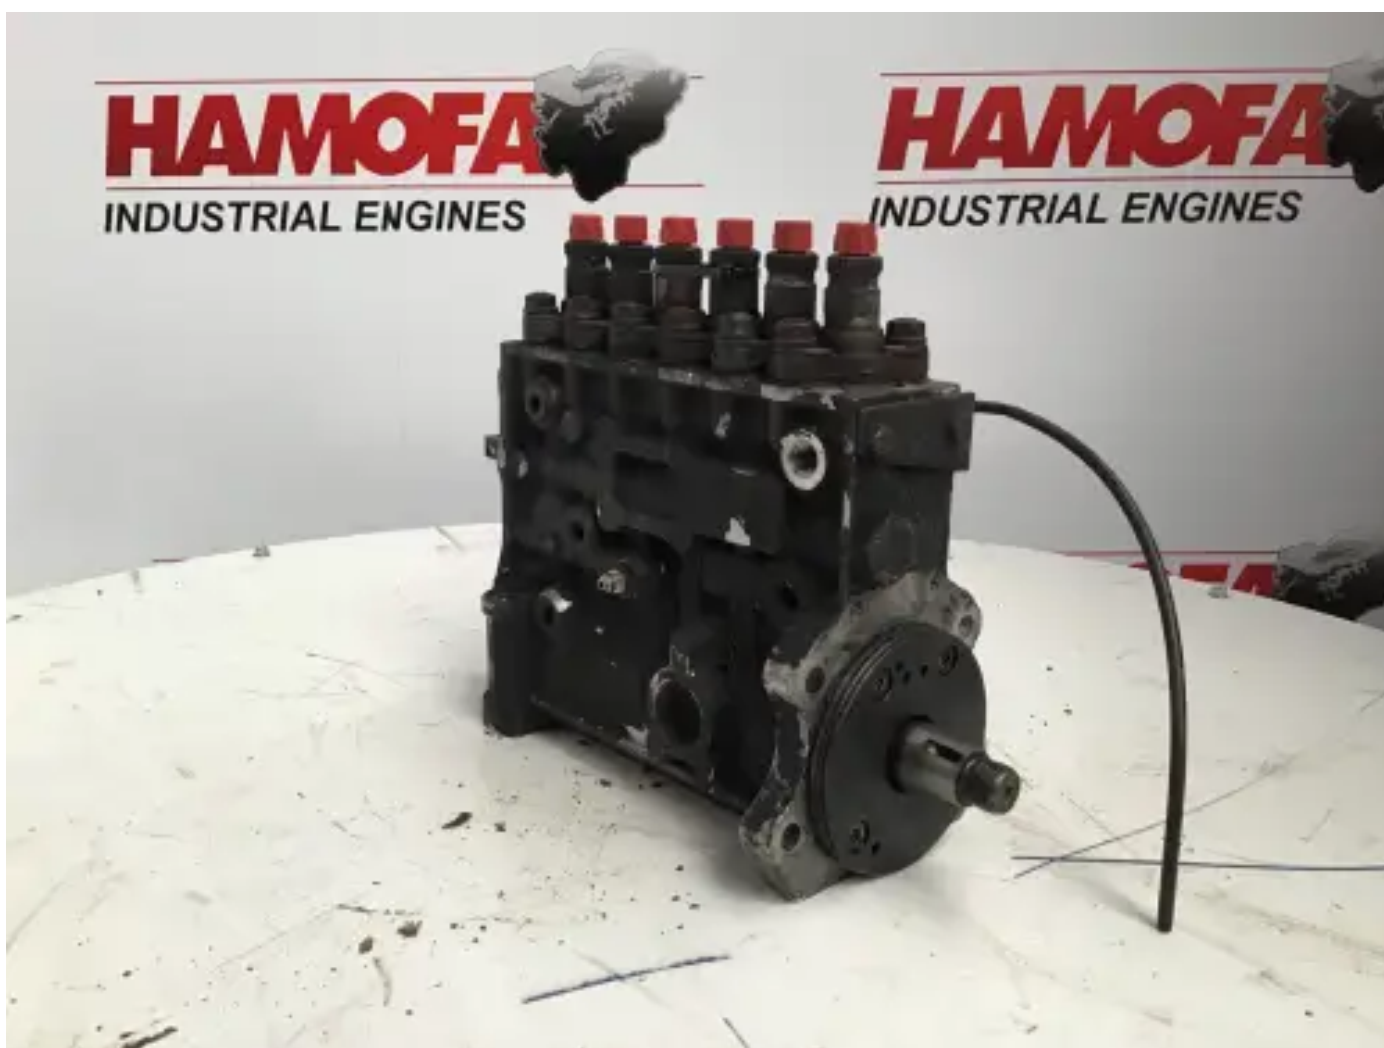

ТОПЛИВНЫЙ НАСОС BOSCH 0402736890 Б/У

[Свяжитесь с нами](#)

Характеристики

Состояние:	Б/у
Бренд:	bosch
Тип:	Детали двигателя
Вид продукта:	OEM