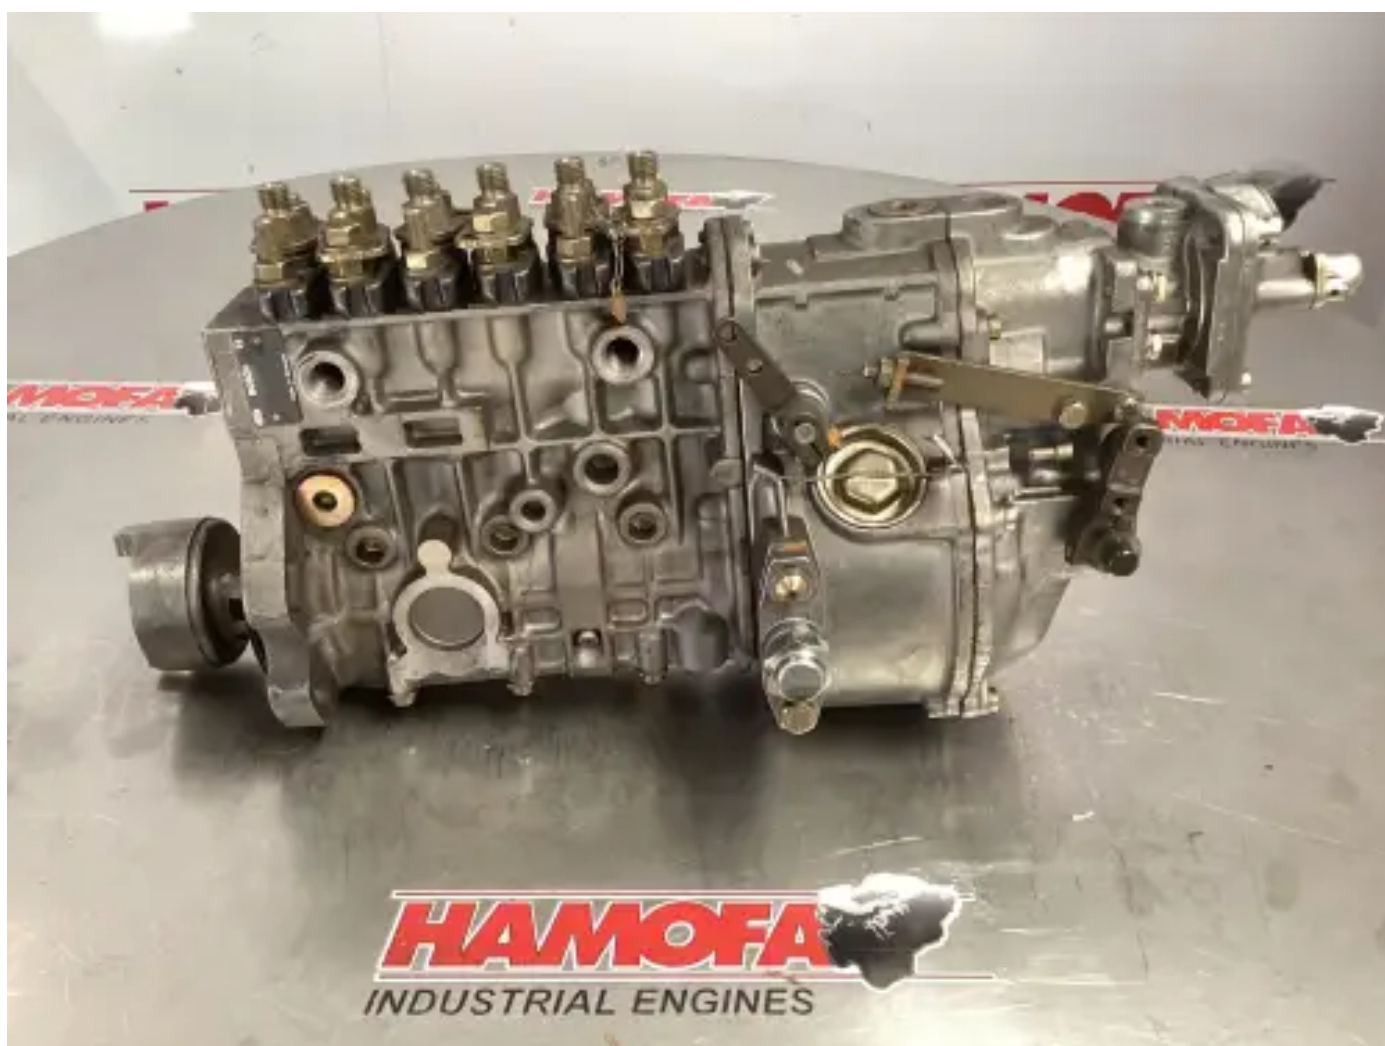

ТОПЛИВНЫЙ НАСОС BOSCH

0403436111 Б/У

[Свяжитесь с нами](#)

Характеристики

Состояние:	Б/у
Бренд:	bosch
Тип:	Детали двигателя
Вид продукта:	OEM
Номер коробки	124.0

Номер регулятора оборотов	rqv350...1200 mw82-6
Номер дорожки внутреннего ТНВД	0
Количество цилиндров	6.0 qty