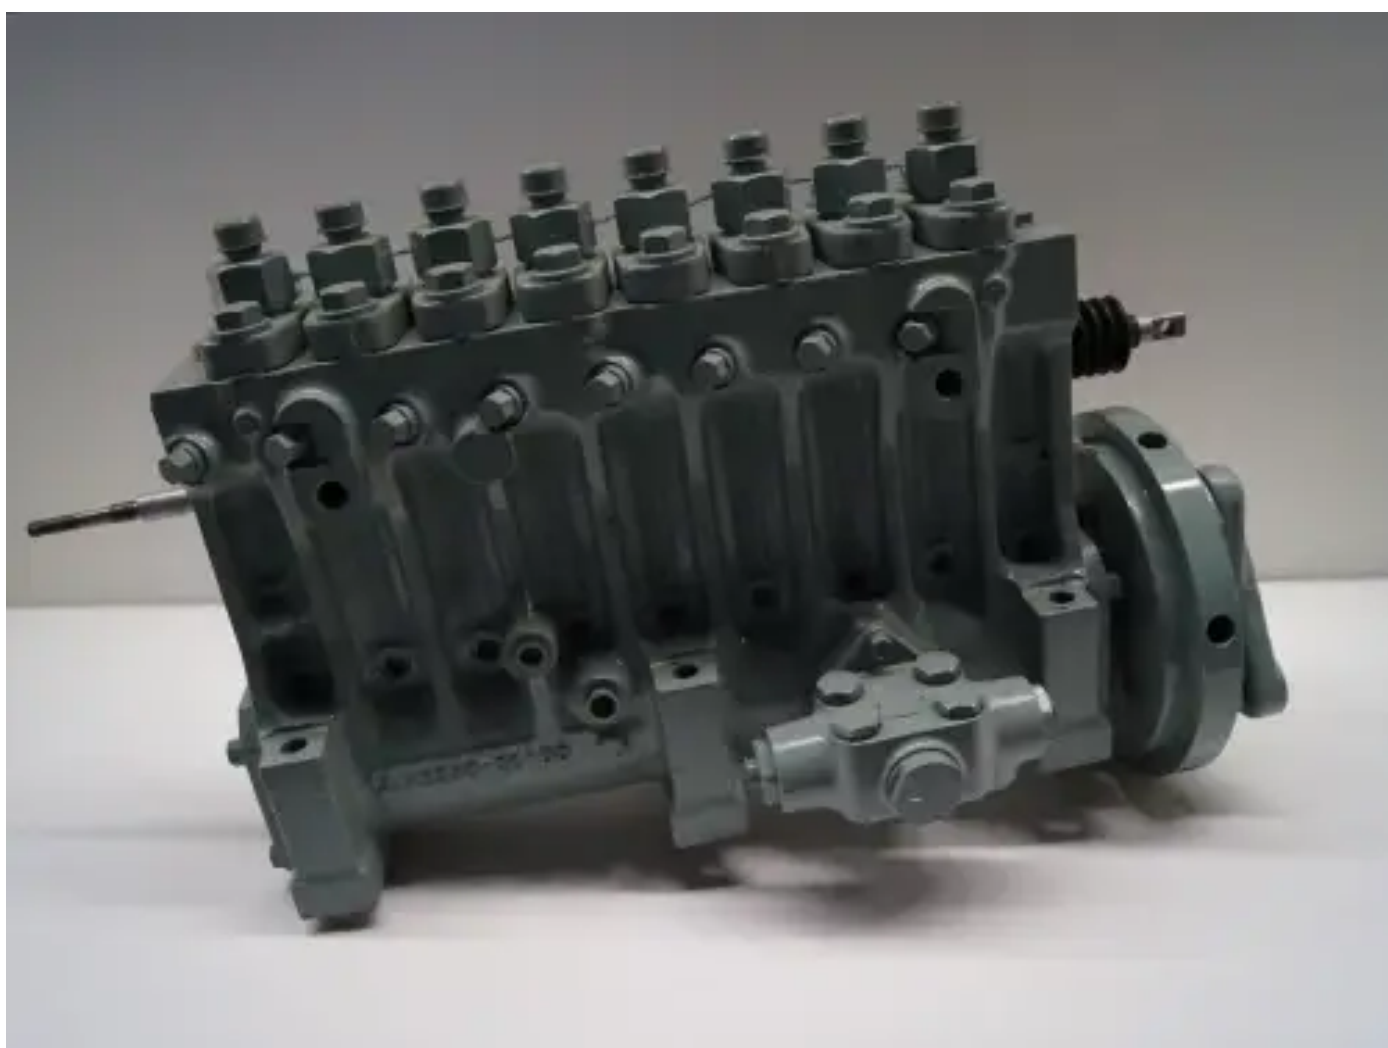

ТОПЛИВНЫЙ НАСОС MITSUBISHI 4827850001 ВОССТАНОВЛЕННЫЙ

[Свяжитесь с нами](#)

Характеристики

Состояние:	Rebuild
Бренд:	mitsubishi
Тип:	Детали двигателя
Вид продукта:	Оригинал