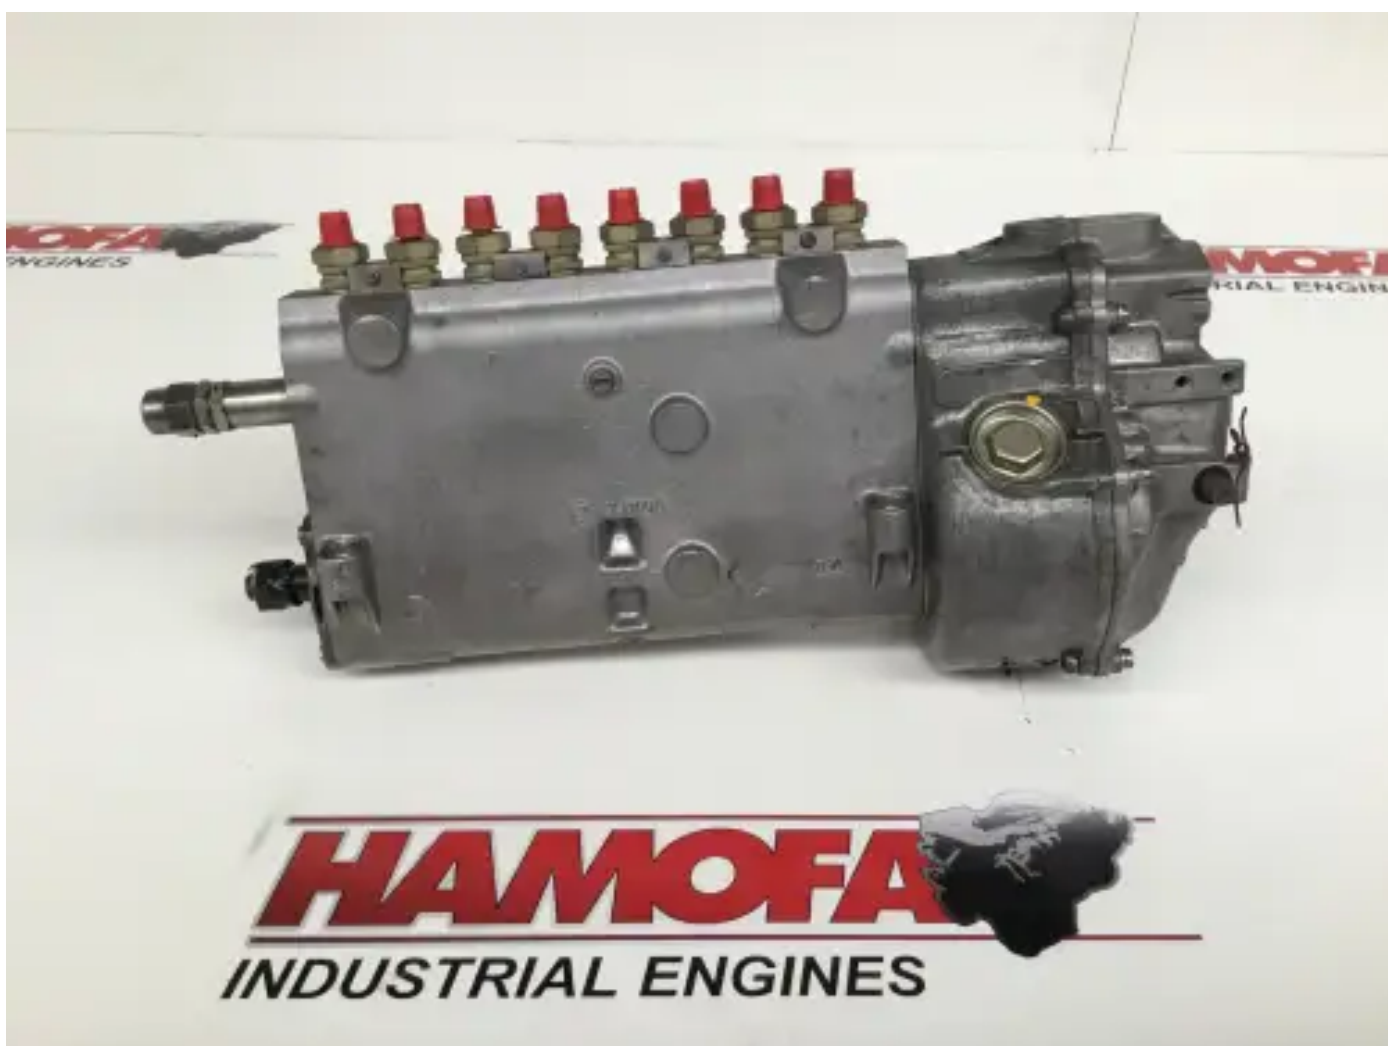

ТОПЛИВНЫЙ НАСОС BOSCH

0400648093 Б/У

[Свяжитесь с нами](#)

Характеристики

Состояние:	Б/у
Бренд:	bosch
Тип:	Детали двигателя
Вид продукта:	OEM