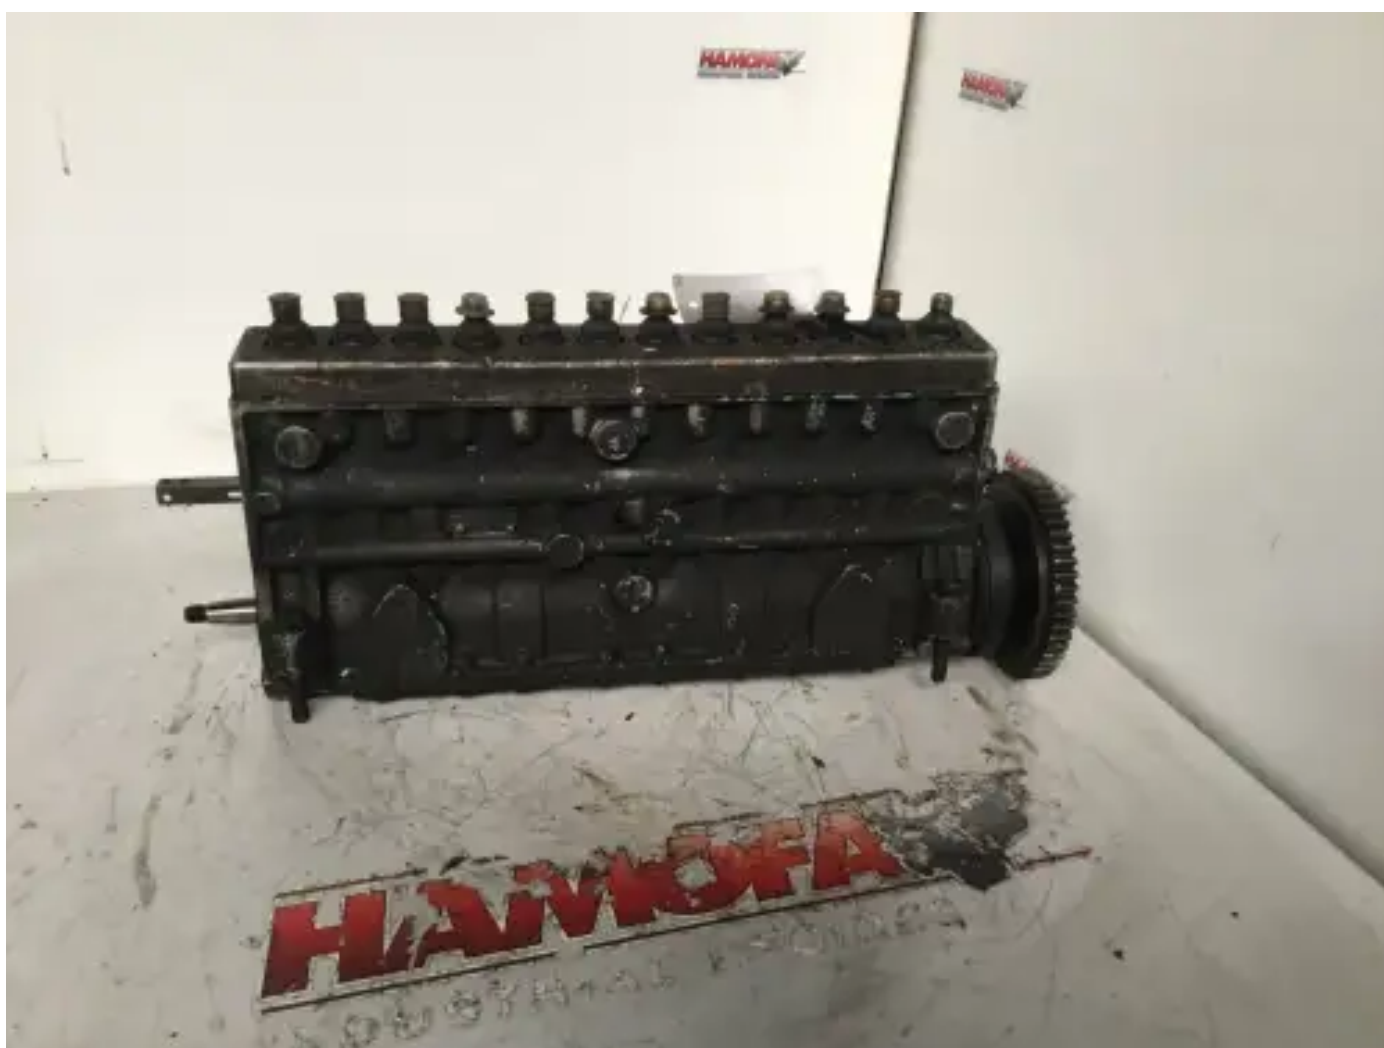

ТОПЛИВНЫЙ НАСОС BOSCH

0401840026 Б/У

[Свяжитесь с нами](#)

Характеристики

Состояние:	Б/у
Бренд:	bosch
Тип:	Детали двигателя
Вид продукта:	OEM
Номер коробки	38.0

Тип двигателя	mercedes
Номер регулятора оборотов	0
Номер дорожки внутреннего ТНВД	275
Количество цилиндров	12.0 qty