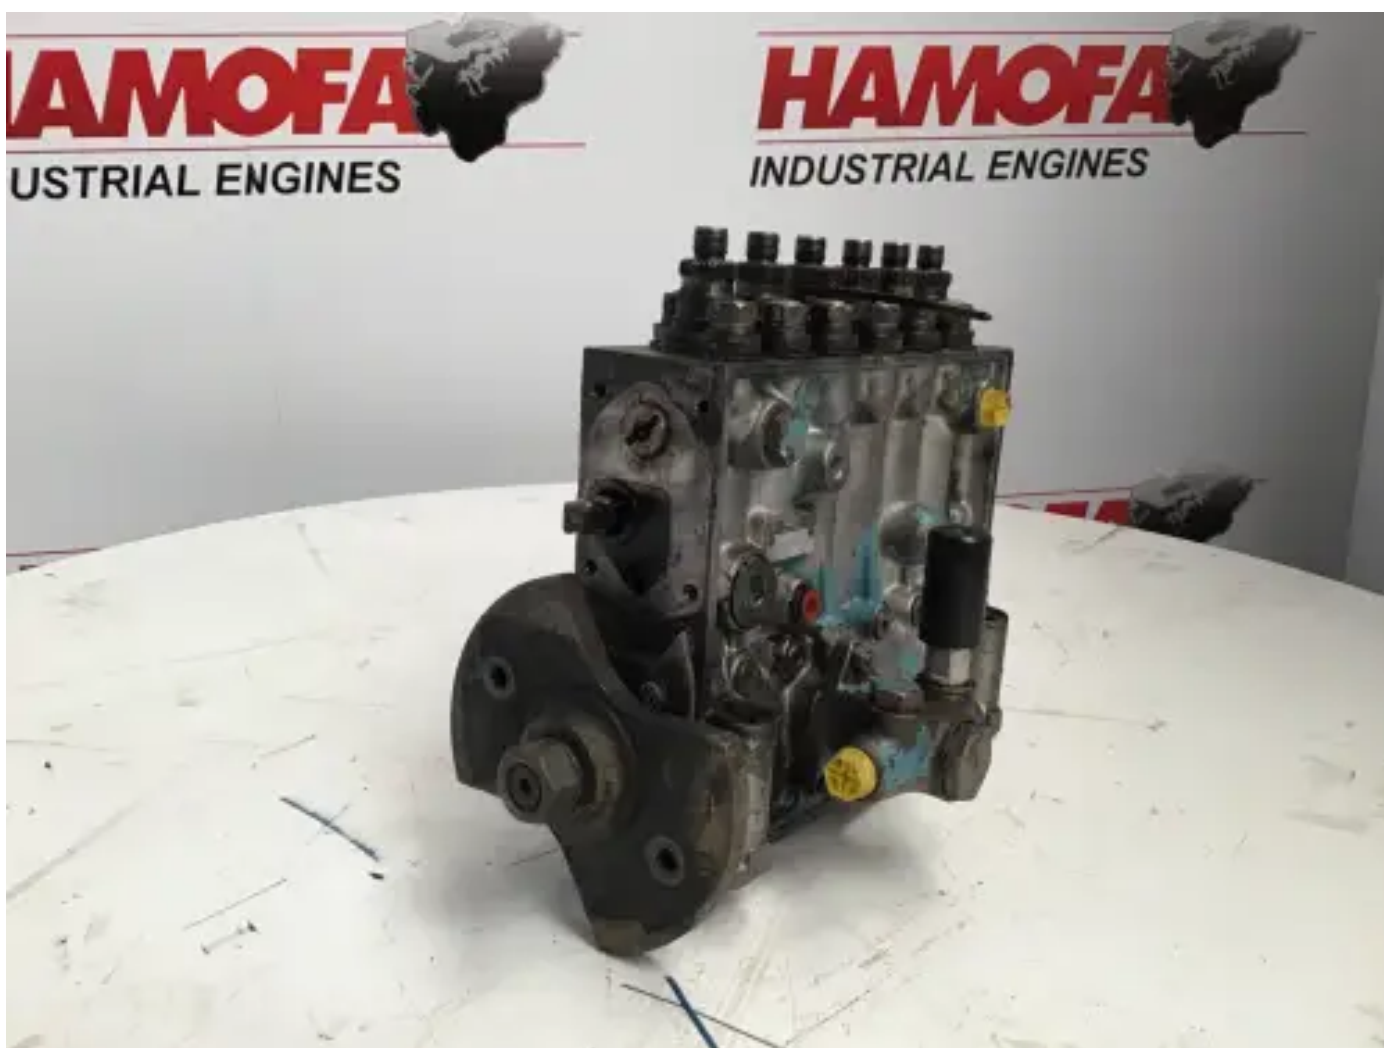

# ТОПЛИВНЫЙ НАСОС BOSCH

### Характеристики

Состояние:	Б/у
Бренд:	bosch
Тип:	Детали двигателя
Вид продукта:	OEM