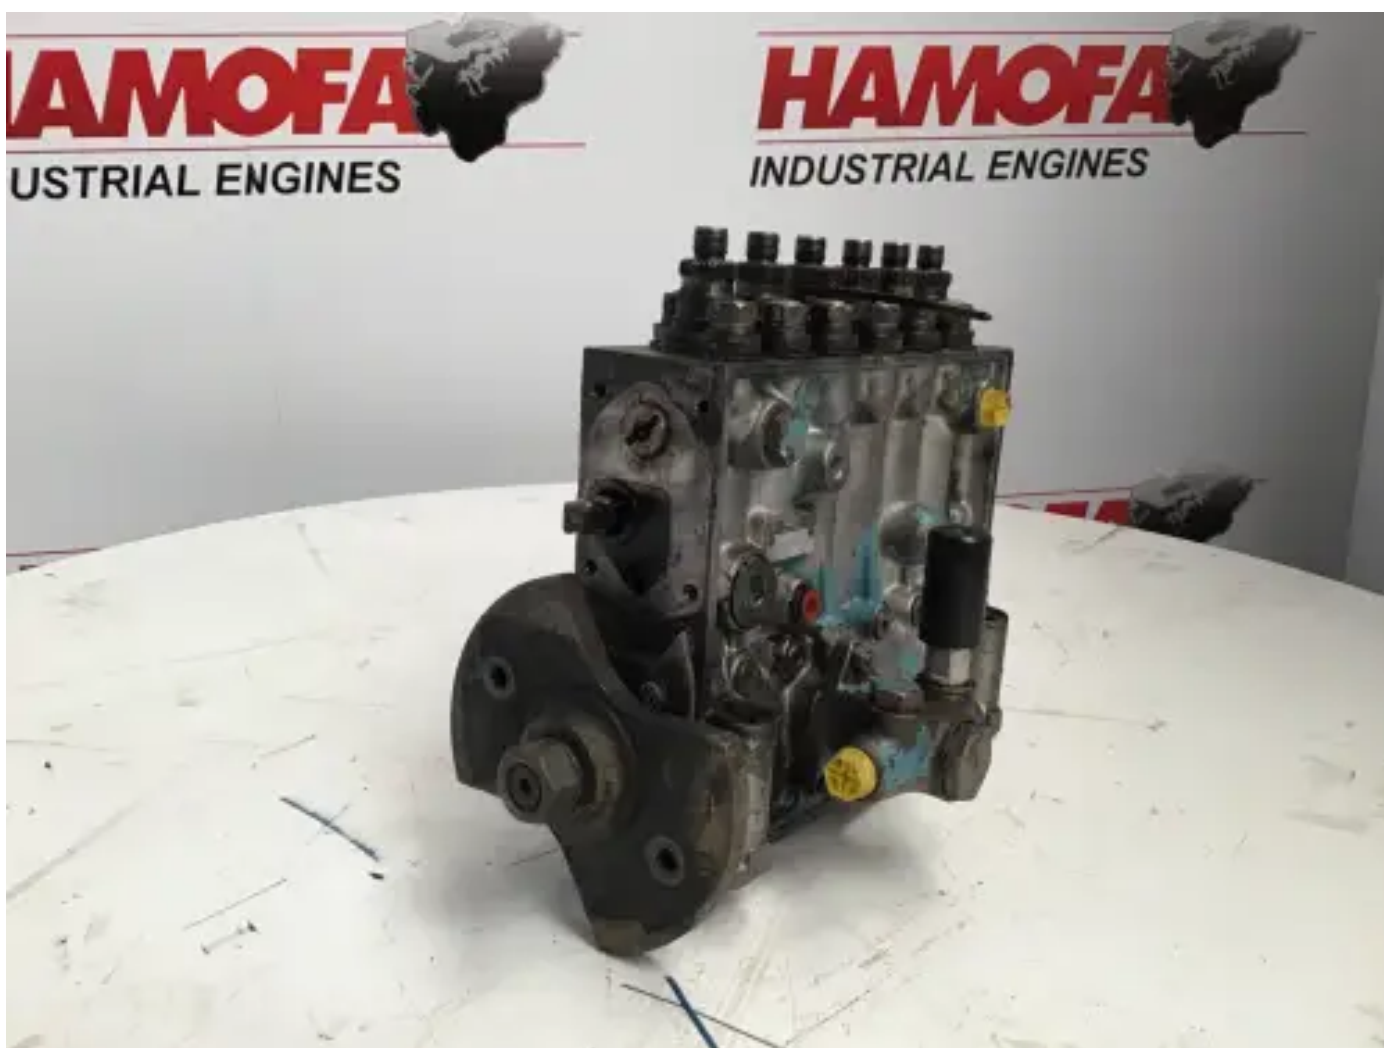

ТОПЛИВНЫЙ НАСОС BOSCH

0401876185 Б/У

[Свяжитесь с нами](#)

Характеристики

Состояние:	Б/у
Бренд:	bosch
Тип:	Детали двигателя
Вид продукта:	OEM