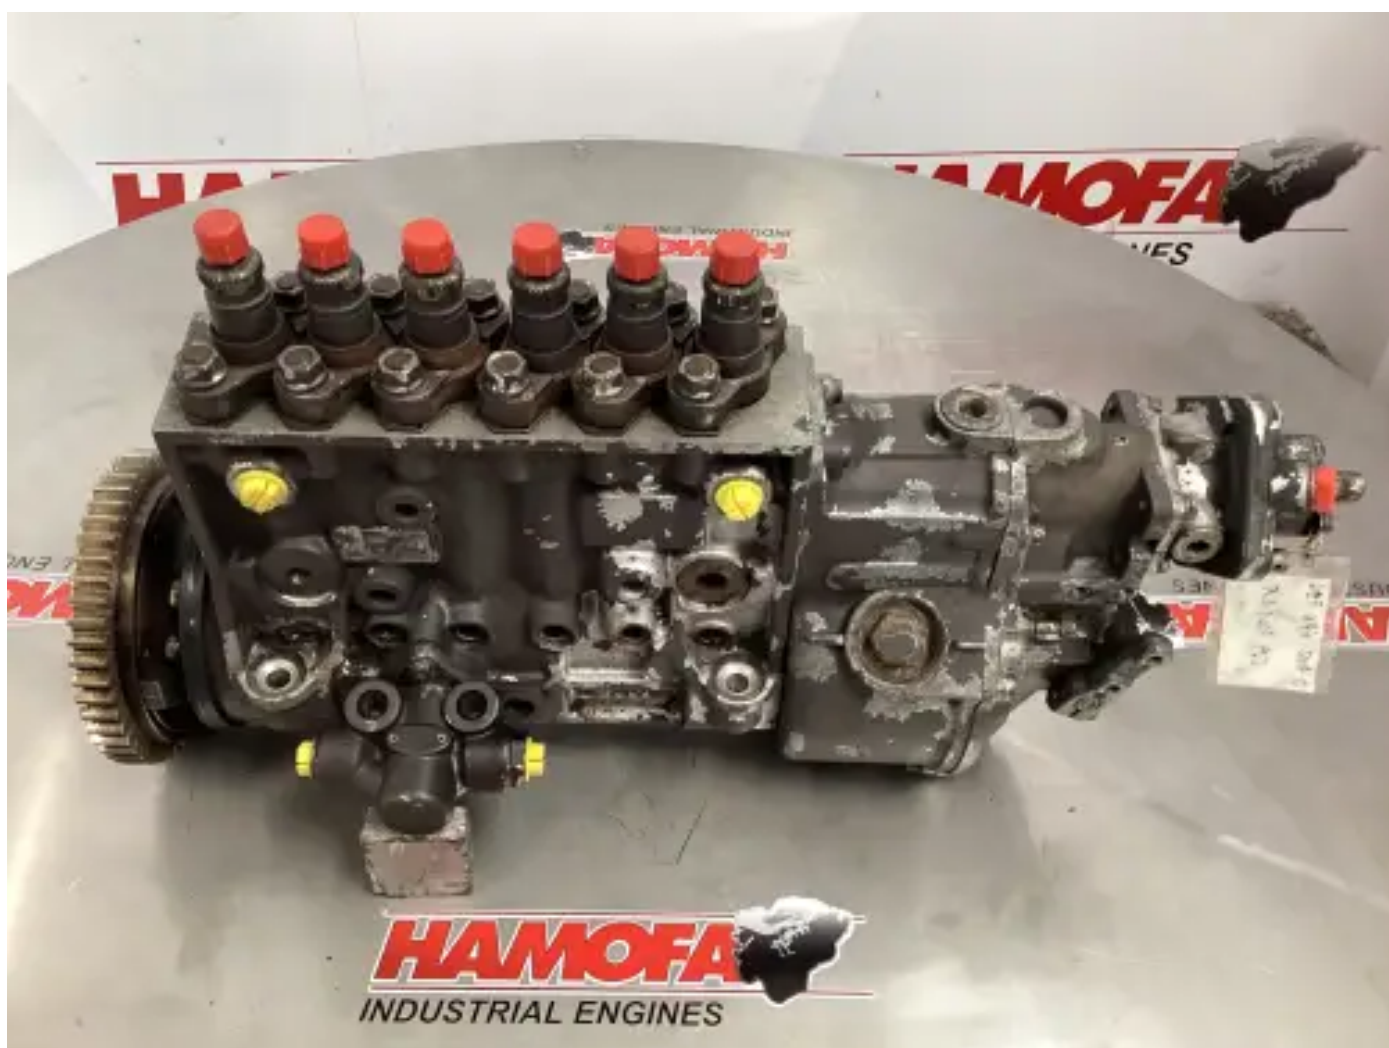

ТОПЛИВНЫЙ НАСОС BOSCH

0402646796 Б/У

[Свяжитесь с нами](#)

Характеристики

Состояние:	Б/у
Бренд:	bosch
Тип:	Детали двигателя
Вид продукта:	OEM
Номер коробки	105.0

Номер регулятора оборотов	rq300/1050pa1030-5
Номер дорожки внутреннего ТНВД	0
Количество цилиндров	6.0 qty