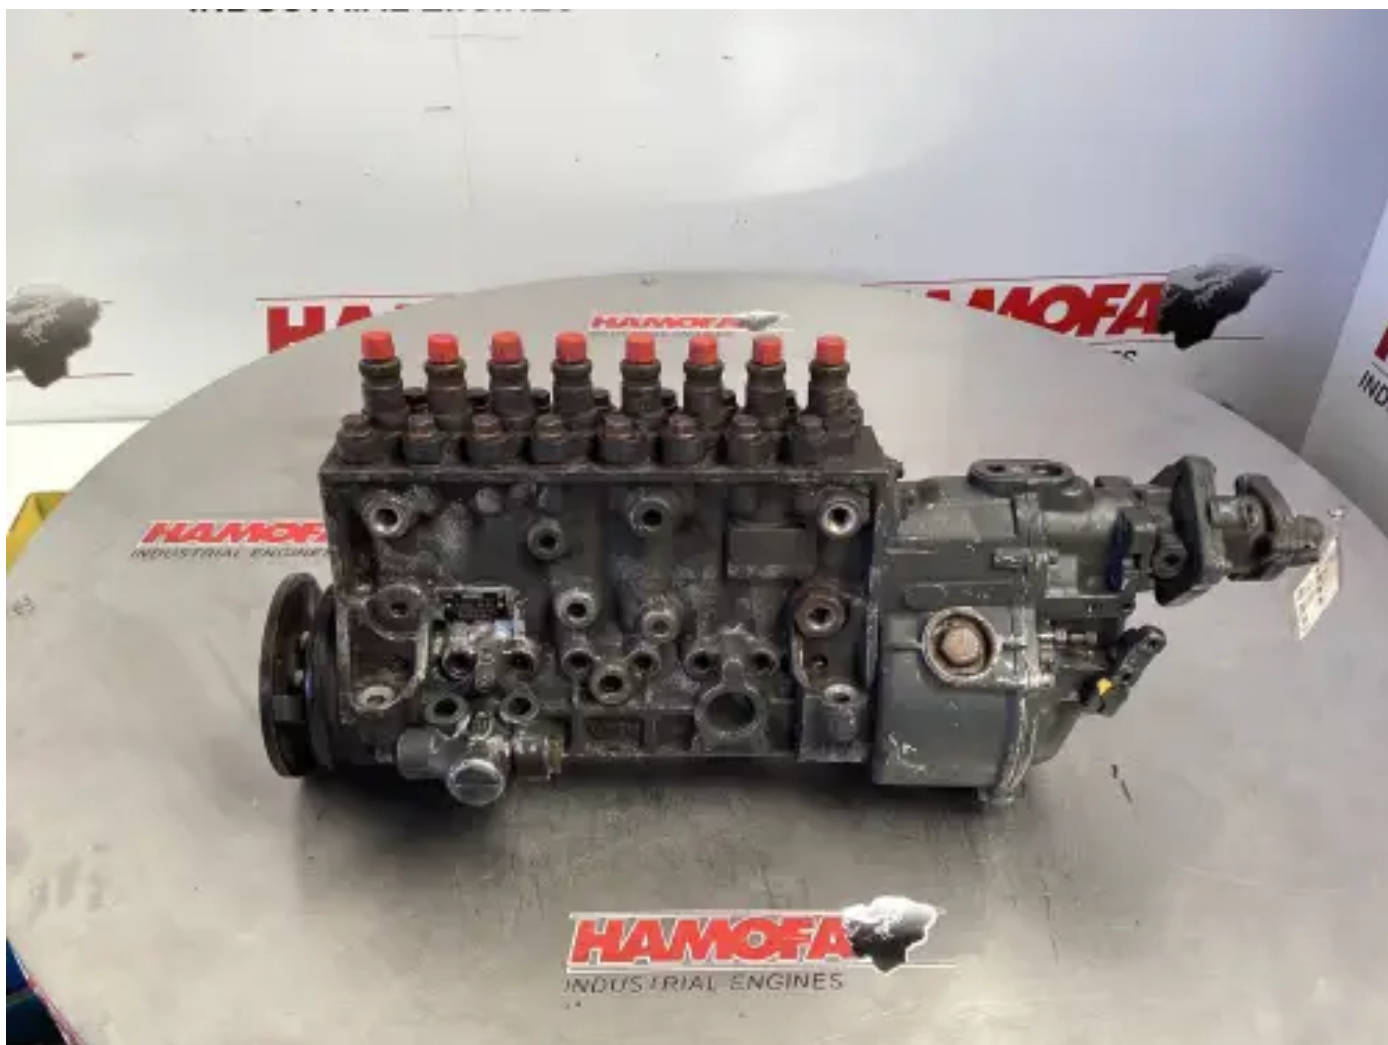

ТОПЛИВНЫЙ НАСОС BOSCH

0402648841 Б/У

[Свяжитесь с нами](#)

Характеристики

| | |
|---------------|------------------|
| Состояние: | Б/у |
| Бренд: | bosch |
| Тип: | Детали двигателя |
| Вид продукта: | OEM |
| Номер коробки | 87.0 |

| | |
|--------------------------------|---------------------|
| Тип двигателя | mercedes om442.901a |
| Номер регулятора оборотов | rq 300/1050 pa762-5 |
| Номер дорожки внутреннего ТНВД | 0 |
| Количество цилиндров | 8.0 qty |