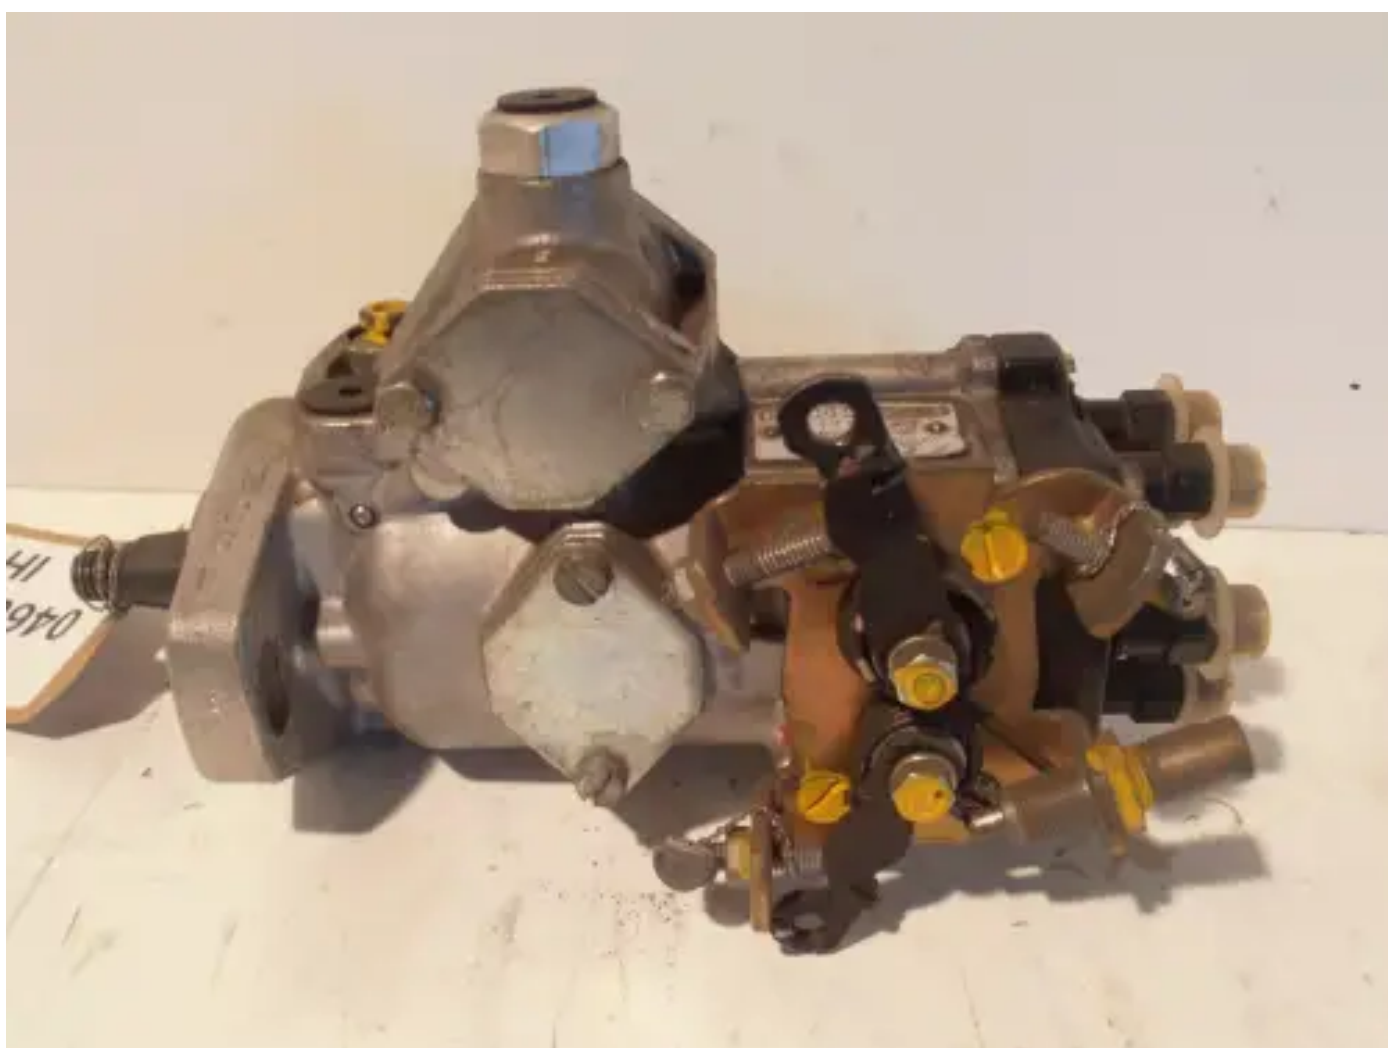

ТОПЛИВНЫЙ НАСОС BOSCH 0460306248 ВОССТАНОВЛЕННЫЙ

[Свяжитесь с нами](#)

Характеристики

Состояние:	Rebuild
Бренд:	bosch
Тип:	Детали двигателя
Вид продукта:	OEM