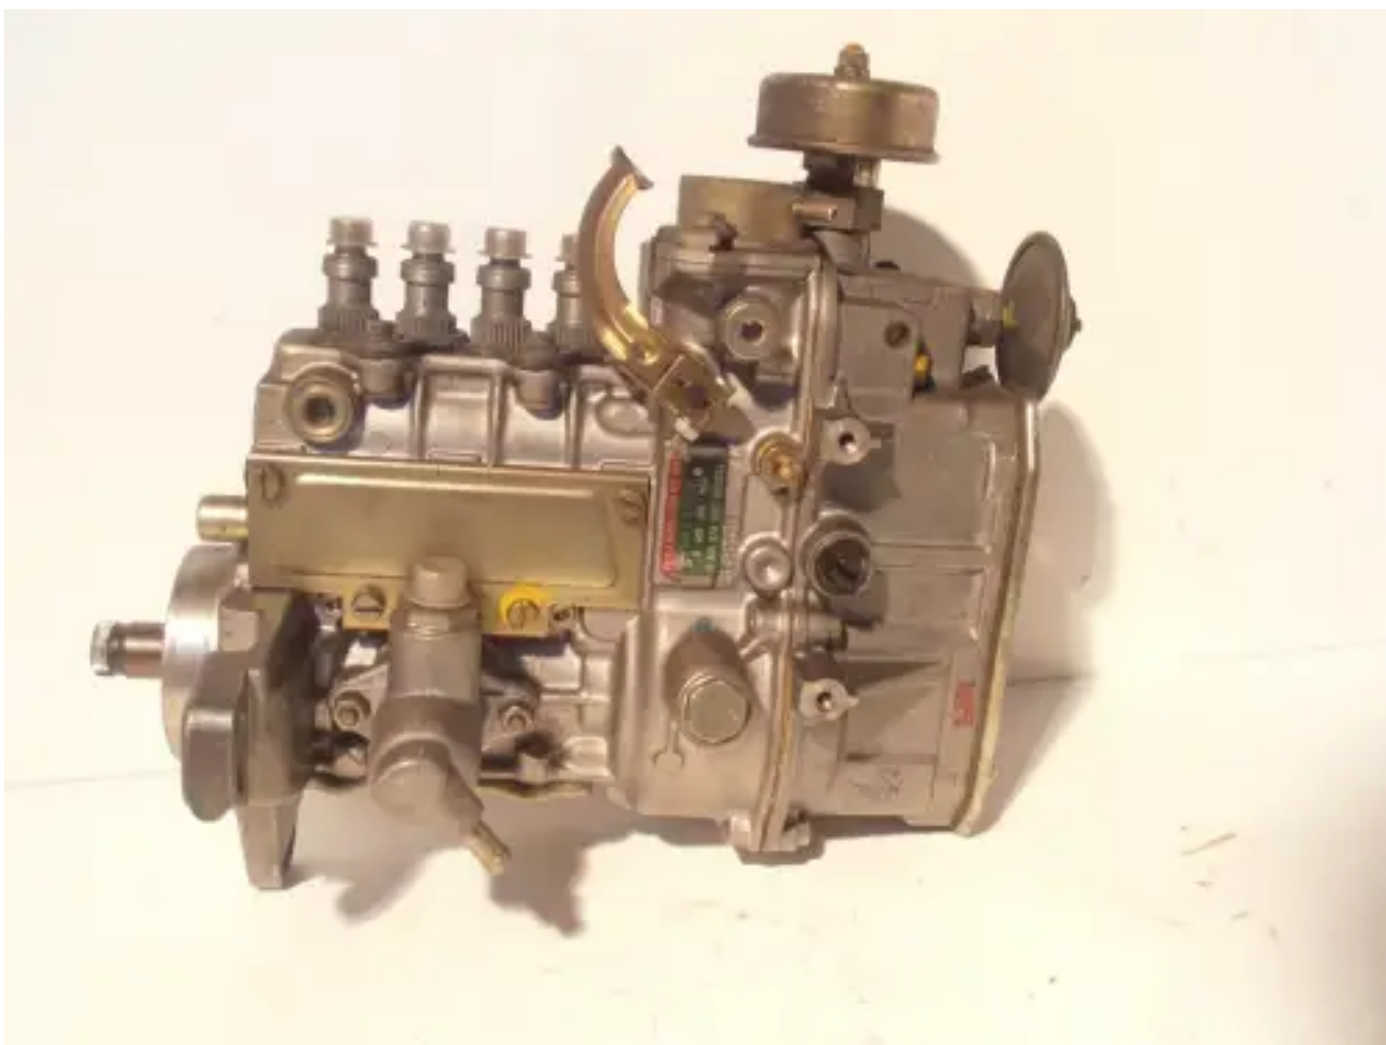

ТОРЛИВНЫЙ НАСОС MERCEDES A 601 070 30 01 НОВЫЙ

[Свяжитесь с нами](#)

Характеристики

Состояние:	Новый
Бренд:	mercedes
Тип:	Детали двигателя
Вид продукта:	OEM
Product Codes	a 601 070 30 01