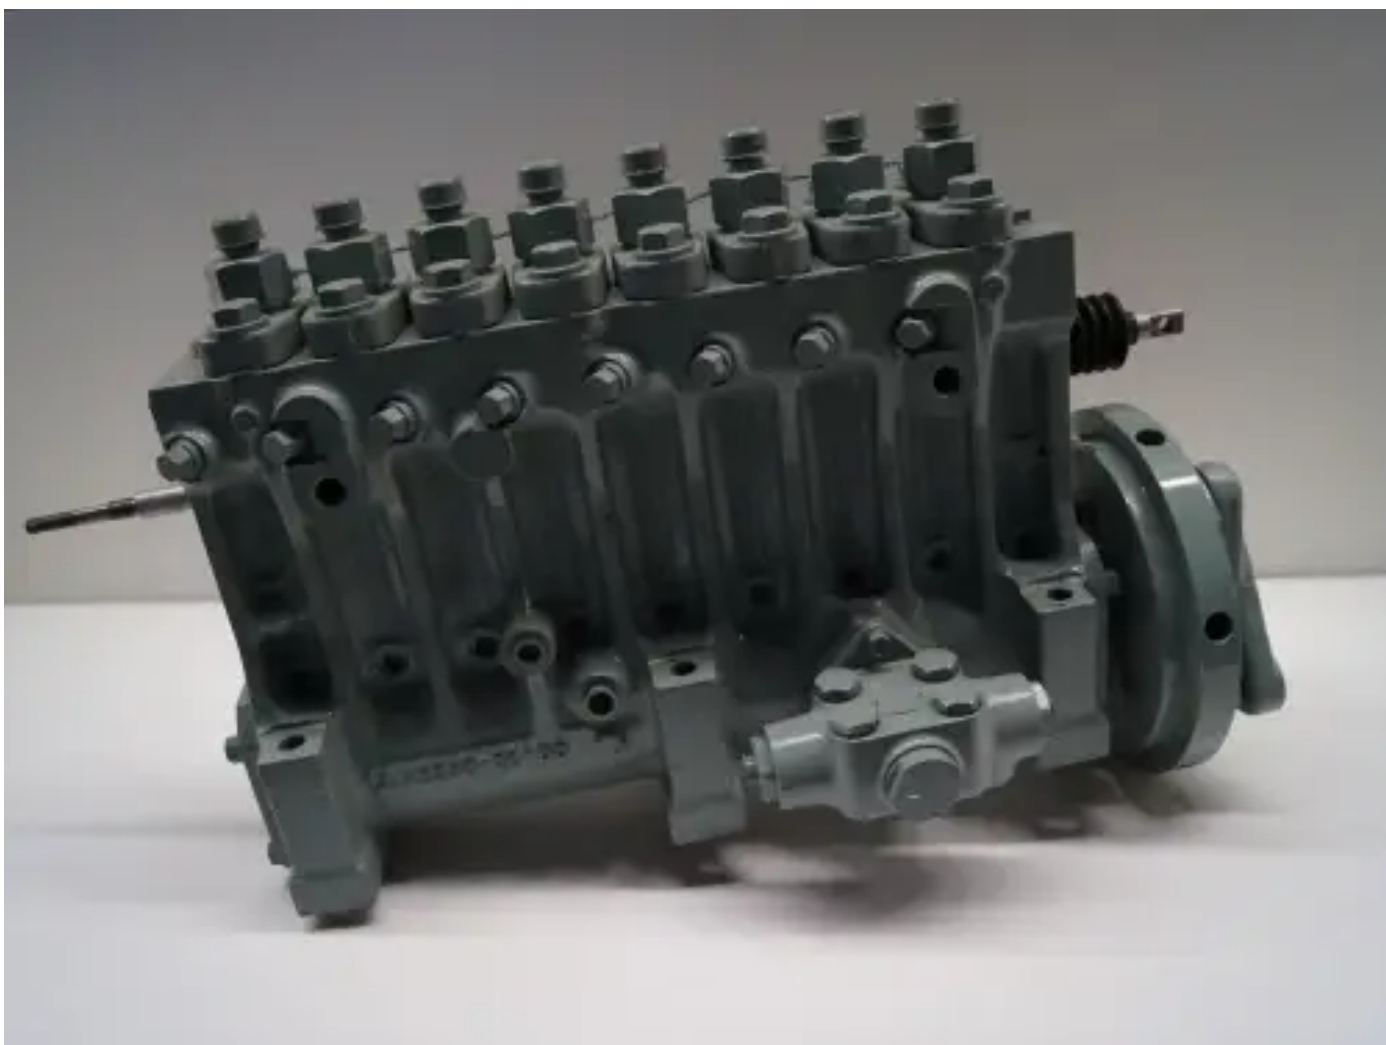

ТОПЛИВНЫЙ НАСОС MITSUBISHI 4827700000 ВОССТАНОВЛЕННЫЙ

[Свяжитесь с нами](#)

Характеристики

Состояние:	Rebuild
Бренд:	mitsubishi
Тип:	Детали двигателя
Вид продукта:	Оригинал