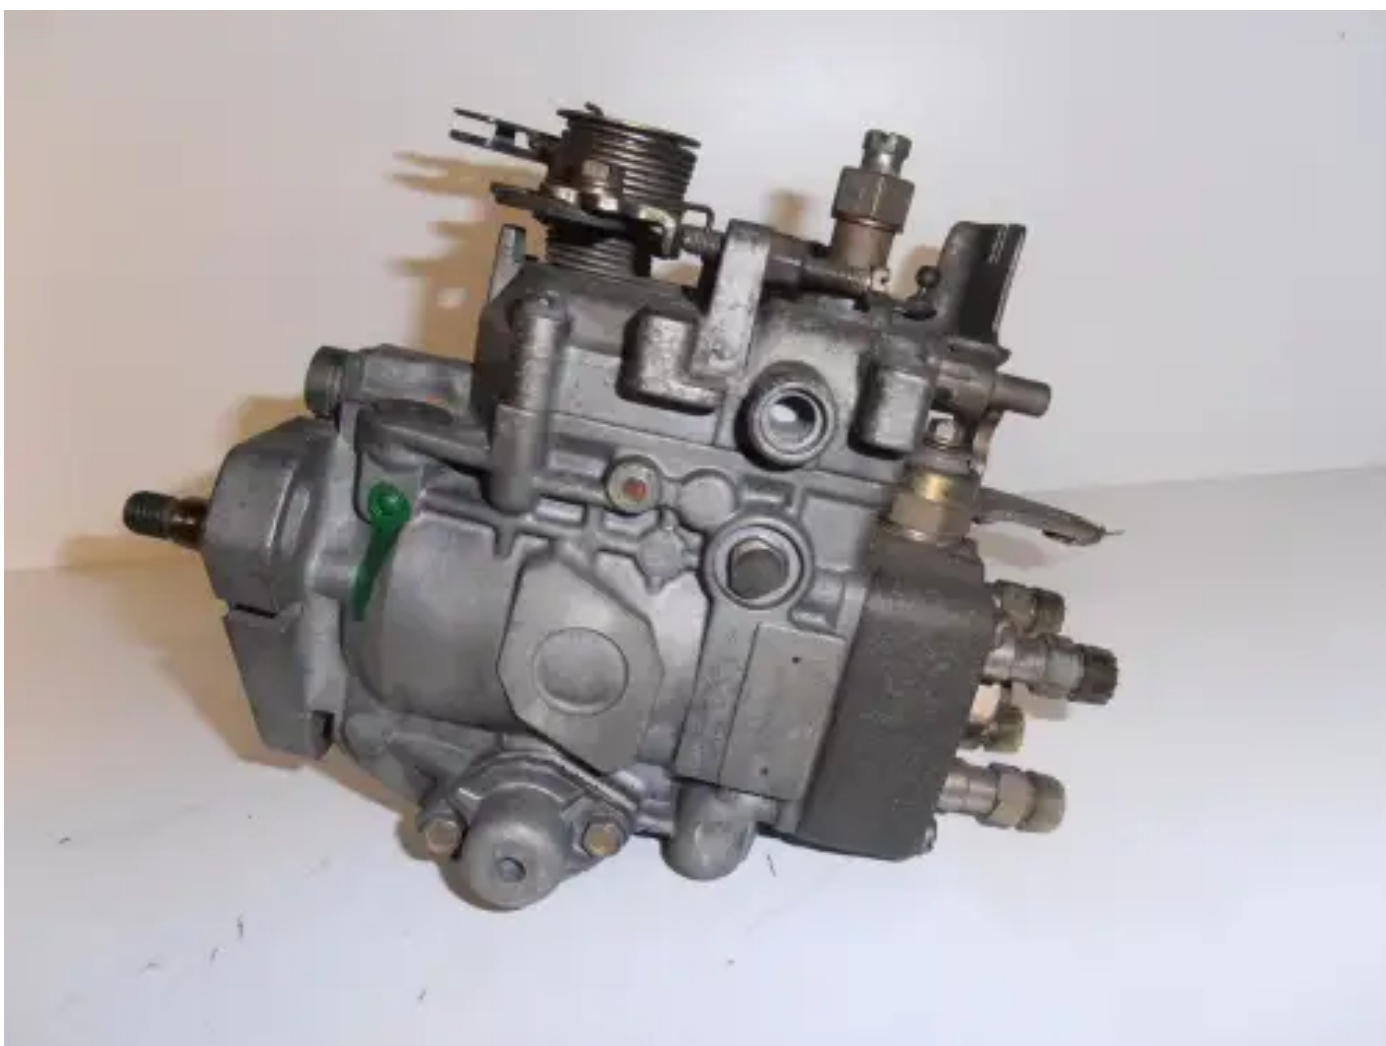

ТОПЛИВНЫЙ НАСОС ZEXEL DIESEL KIKI 104640-9322 ВОССТАНОВЛЕННЫЙ

[Свяжитесь с нами](#)

Характеристики

Состояние:

Rebuild

Бренд:

zexel diesel kiki

Тип:

Детали двигателя