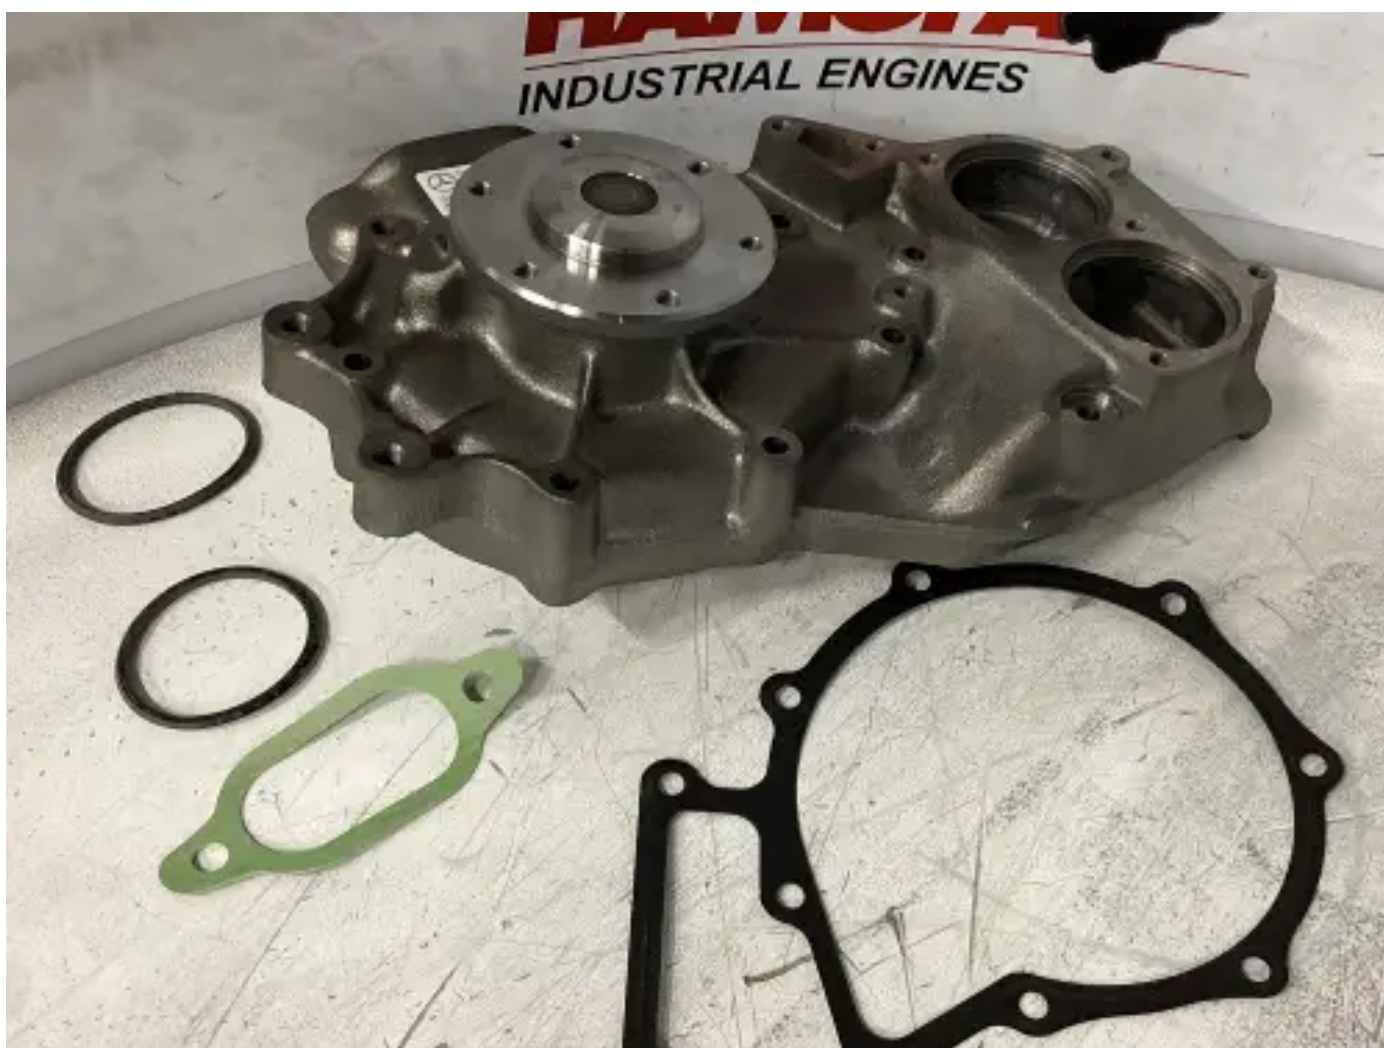

ВОДЯНОЙ НАСОС MERCEDES A 541 200 14 01 80 НОВЫЙ

[Свяжитесь с нами](#)

Характеристики

Состояние:	Новый
Бренд:	mercedes
Тип:	Детали двигателя
Вид продукта:	Оригинал

Тип двигателя

om 941.992 / om 941.940 / om 941.920
/ om 941.981 / om 941.991

Product Codes

a 541 200 14 01, a 541 200 14 01 70, a
541 200 14 01 80
