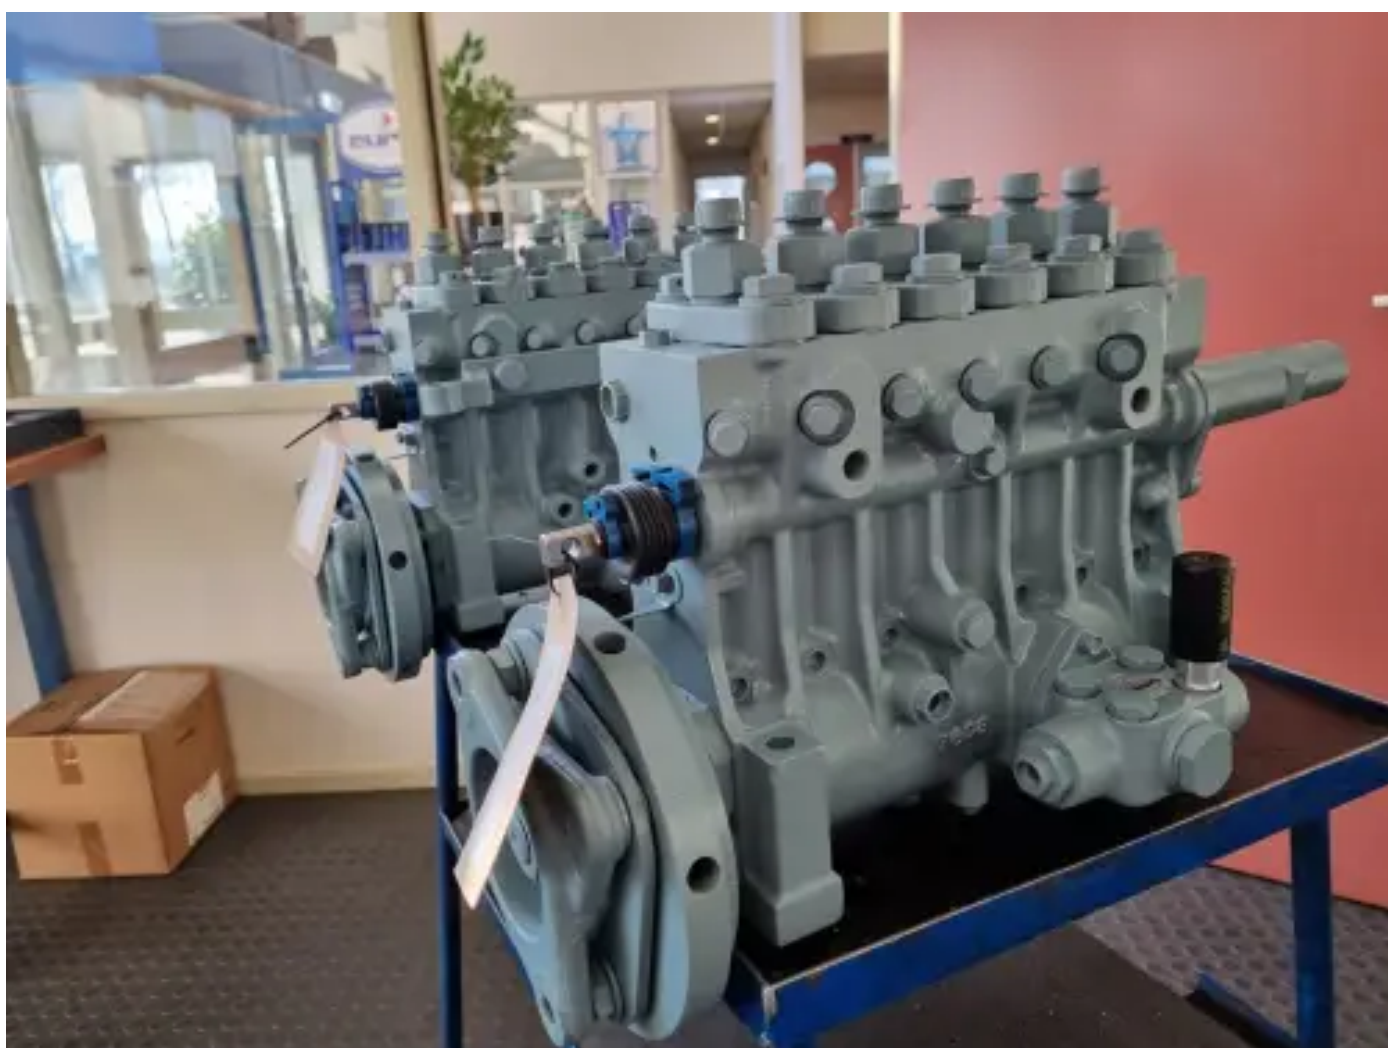

ТОПЛИВНЫЙ НАСОС MITSUBISHI 48A50-01014 ВОССТАНОВЛЕННЫЙ

[Свяжитесь с нами](#)

Характеристики

Состояние:

Rebuild

Бренд:

mitsubishi

Тип:

Детали двигателя

Вид продукта:

Оригинал