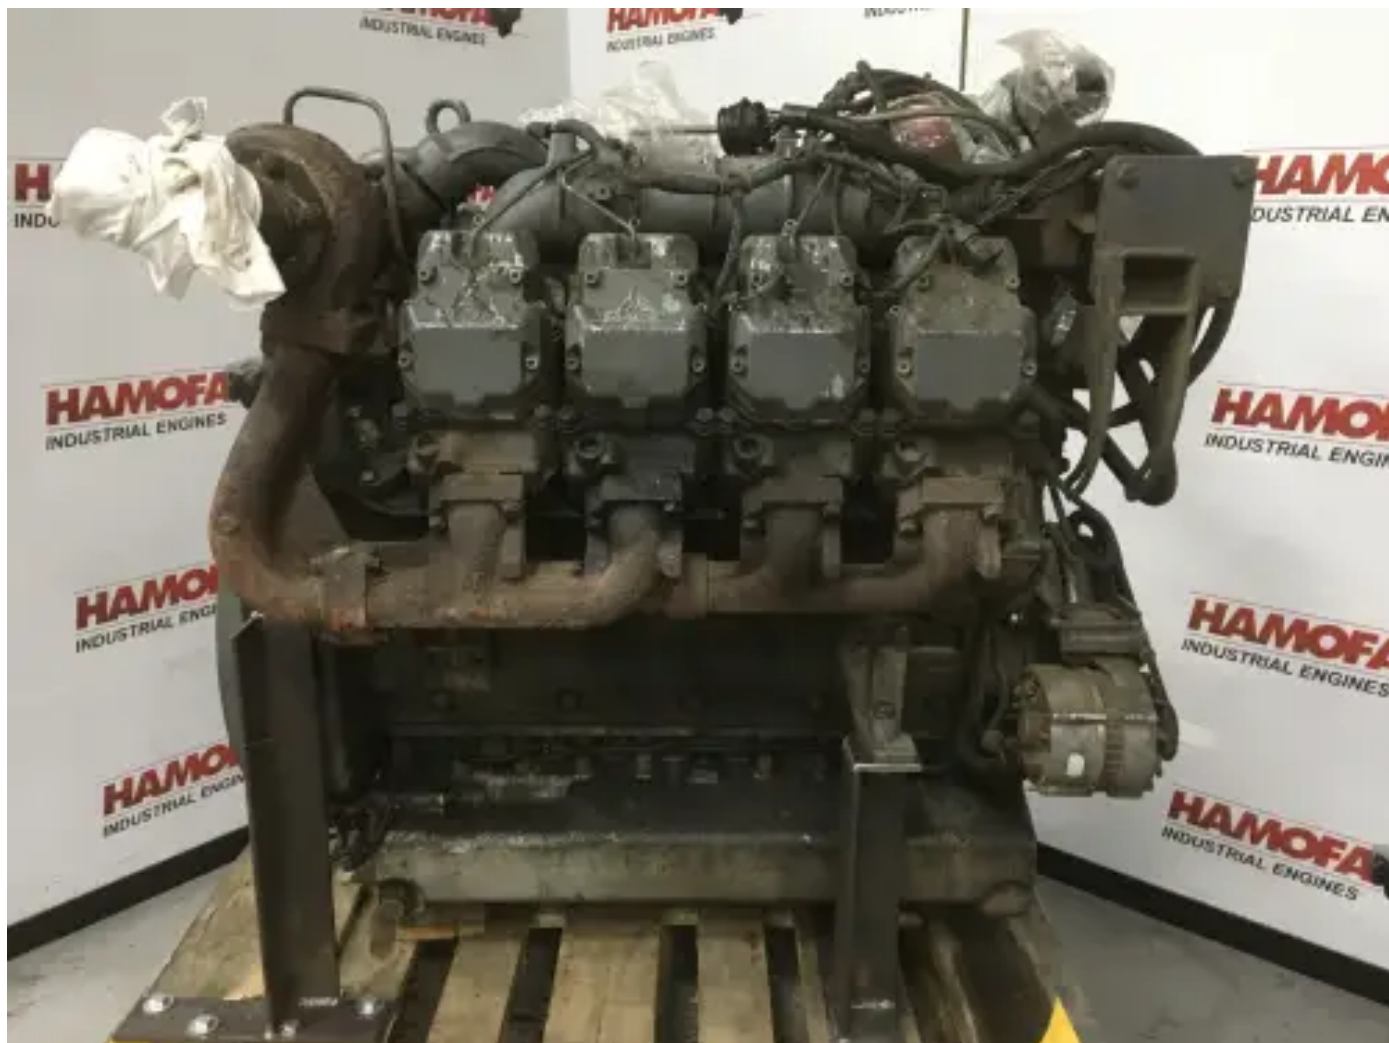

## БУ ДВИГАТЕЛЬ DEUTZ BF8M1015CP

[Свяжитесь с нами](#)

### Характеристики

Номер проекта:	PRJB20260117079
Состояние:	Б/у
Бренд:	deutz
Серийный номер двигателя:	9157272
Тип:	Дизельные двигатели
Вид продукта:	Оригинал

Тип воздушного охлаждения	lucht-lucht intercooled
Состояние двигателя	used
Диаметр цилиндра	132 mm
Наличие электронного блока управления (ЭБУ)?	no
Aspiration type	turbo
Объём двигателя	15870 cc
Цвет двигателя	grey
Тип охлаждения двигателя	radiator cooled (std)
Выхлопная система	dry
Engine Fuel Type	diesel
Тип впрыска	mechanical fuelpump
Тип впрыска топлива	direct
Номинальная мощность при номинальных об/мин	440 kw
Количество цилиндров	8 qty
Маховик SAE	unknown
Корпус маховика SAE	sae 1
Напряжение стартера	24 volt
Ход поршня	145 mm
Общая высота	140 cm
Длина	140 cm
Ширина	140 cm
Тип турбонаддува	dry
Масса (уточнённая/специфическая)	1300 kg