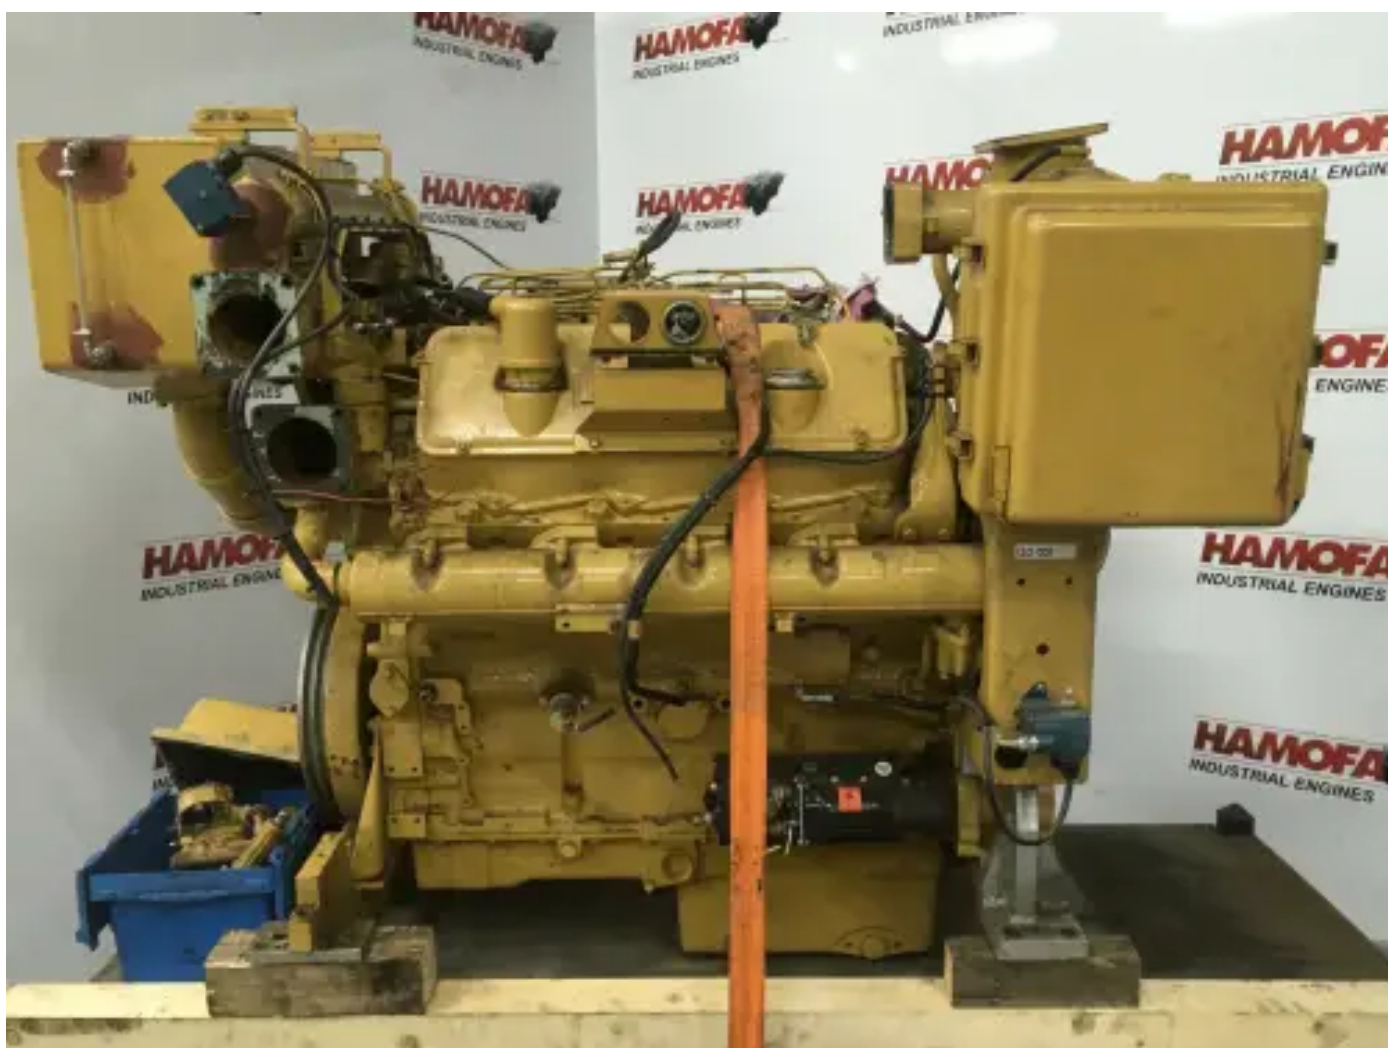

CATERPILLAR 3408 99U-4W4000

ВОССТАНОВЛЕННЫЙ

[Свяжитесь с нами](#)

Характеристики

Состояние:	Восстановленный
Бренд:	caterpillar
Тип:	Дизельные двигатели
Вид продукта:	Оригинал
Тип воздушного охлаждения	watergekoelde intercooler

Диаметр цилиндра	137.2 mm
Aspiration type	turbo intercooler
Объём двигателя	18000 cc
Engine Fuel Type	diesel
Тип впрыска топлива	directe injectie
Номинальная мощность при номинальных об/мин	350 kw
Nominal Rpm @ Nominal Power	1800 rpm
Количество цилиндров	8 qty
Ход поршня	152.4 mm