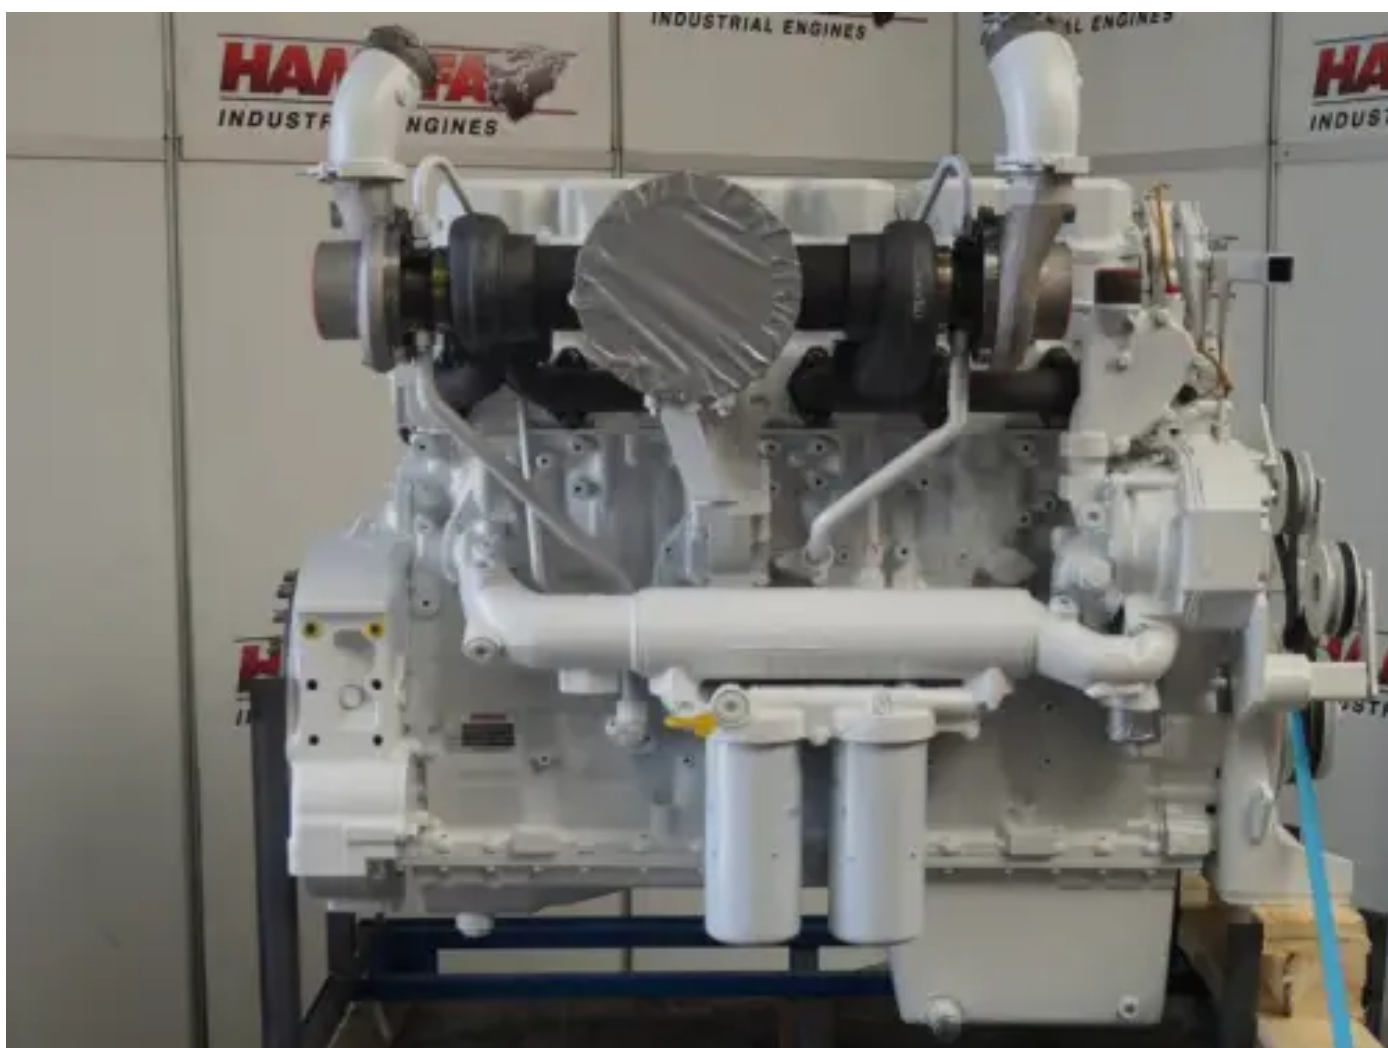

CATERPILLAR C18 WJH-2410021

ВОССТАНОВЛЕННЫЙ

[Свяжитесь с нами](#)

Характеристики

Состояние:	Восстановленный
Бренд:	caterpillar
Тип:	Дизельные двигатели
Вид продукта:	Оригинал
Тип воздушного охлаждения	luchtgekoelde intercooler

Aspiration type	turbo intercooler
Тип впрыска топлива	directe injectie
Номинальная мощность при номинальных об/мин	522 kw
Nominal Rpm @ Nominal Power	2100 rpm