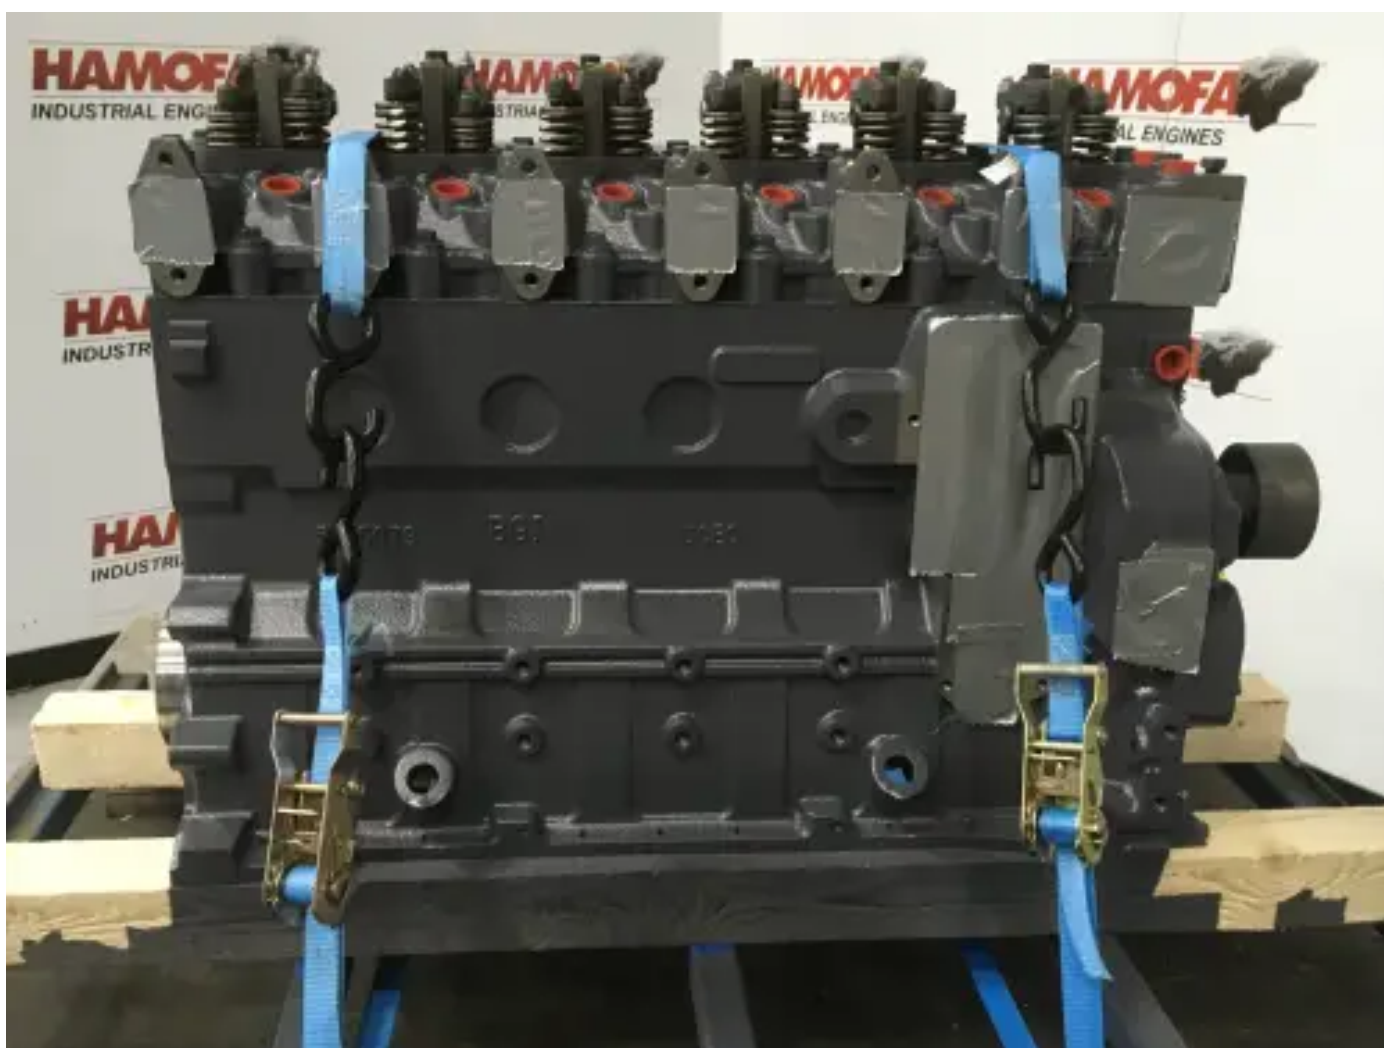

# CUMMINS 6B5.9 CPL2678 ДЛИННЫЙ БЛОК РЕМОНТИРОВАННЫЙ

[Свяжитесь с нами](#)

## Характеристики

Состояние:	Восстановленный
Бренд:	cummins
Тип:	Дизельные двигатели
Вид продукта:	Оригинал