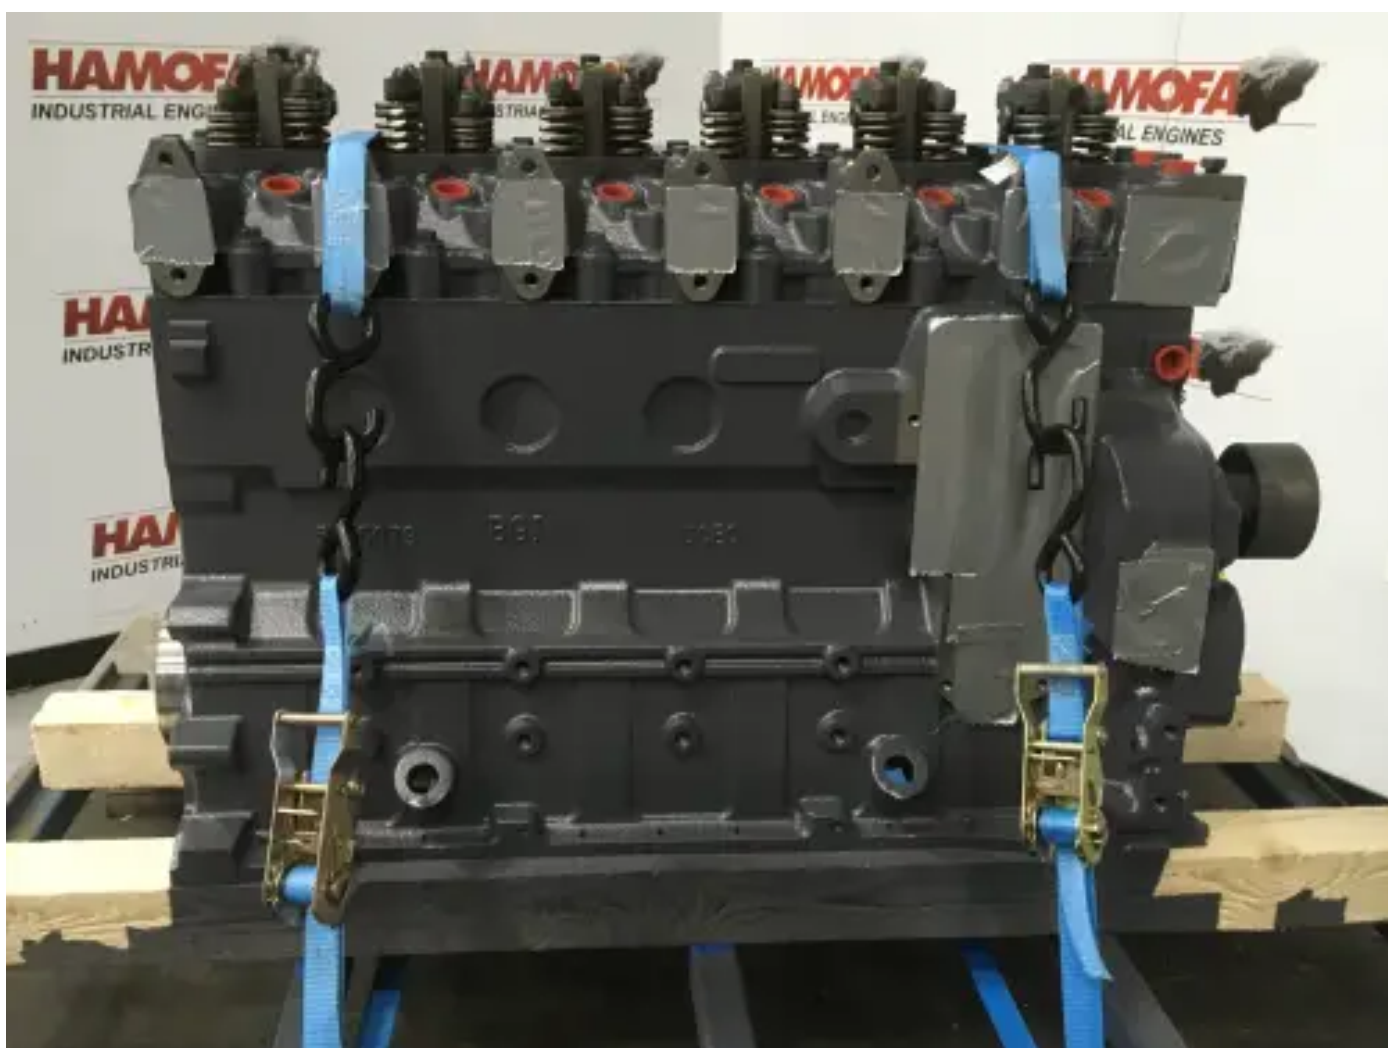

# CUMMINS 6B5.9 CPL2678 ДЛИННЫЙ БЛОК РЕМОНТИРОВАННЫЙ

[Свяжитесь с нами](#)

## Характеристики

Состояние:

Восстановленный

Бренд:

cummins

Тип:

Дизельные двигатели

Вид продукта: