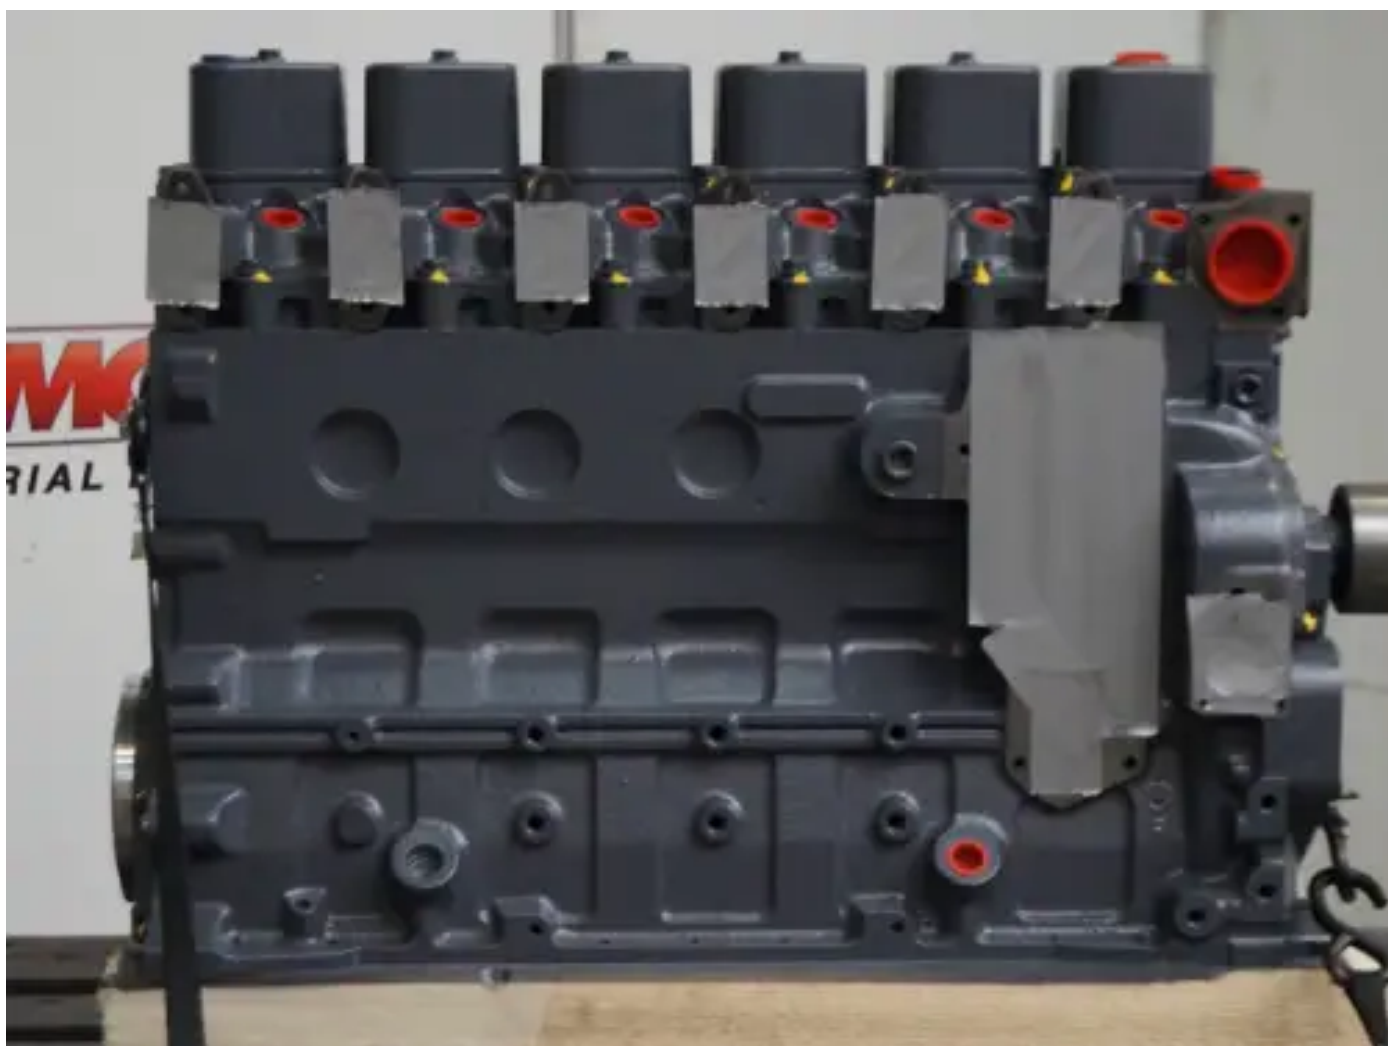

РЕКОНДИЦИОНИРОВАННЫЙ ДВИГАТЕЛЬ CUMMINS 6BTA5.9 CPL1961

[Свяжитесь с нами](#)

Характеристики

Состояние:

Восстановленный

Бренд:

cummins

Тип:

Дизельные двигатели

Вид продукта:	Оригинал
Диаметр цилиндра	102 mm
Объём двигателя	5900 cc
Engine Fuel Type	diesel
Номинальная мощность при номинальных об/мин	127 kw
Nominal Rpm @ Nominal Power	2500 rpm
Количество цилиндров	6 qty
Ход поршня	120 mm