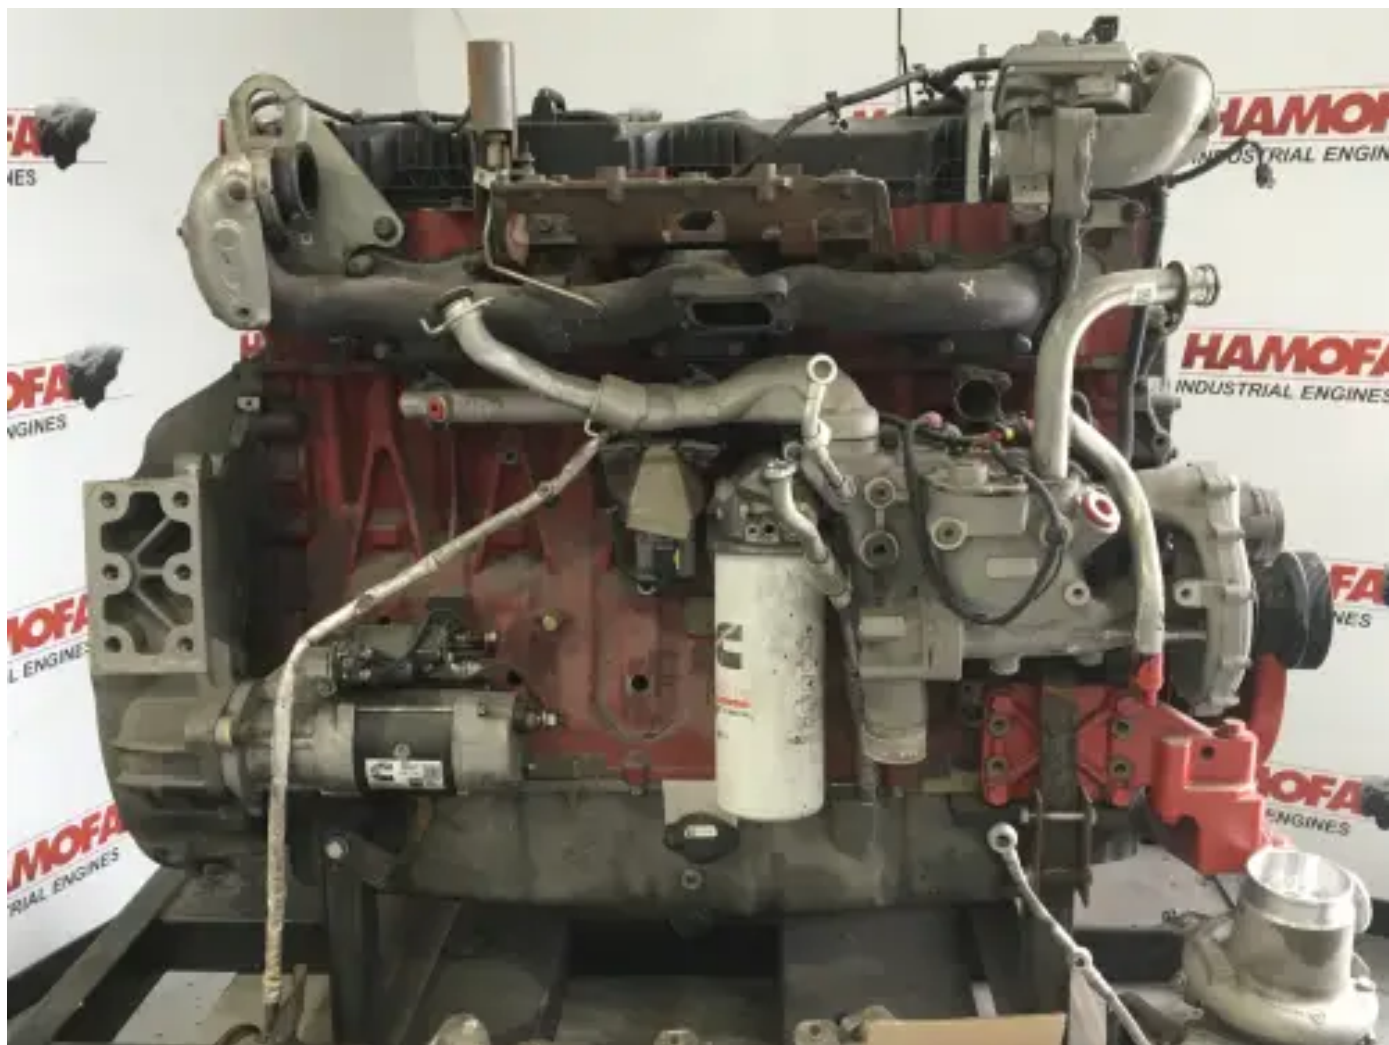

CUMMINS ISX12 CPL4814 Б/У

[Свяжитесь с нами](#)

Характеристики

Номер проекта:	PRJU20231122052
Состояние:	Б/у
Бренд:	cummins
Серийный номер двигателя:	75060252
Тип:	Дизельные двигатели
Вид продукта:	Оригинал

Год изготовления	2017
Наличие электронного блока управления (ЭБУ)?	no
Цвет двигателя	red
Тип охлаждения двигателя	radiator cooled (std)
Выхлопная система	dry
Тип впрыска	ecu (electronic control unit)
Маховик SAE	unknown
Корпус маховика SAE	sae 1
Напряжение стартера	24 volt
Общая высота	135 cm
Длина	170 cm
Ширина	115 cm
Тип турбонаддува	dry
Масса (уточнённая/специфическая)	1150 kg