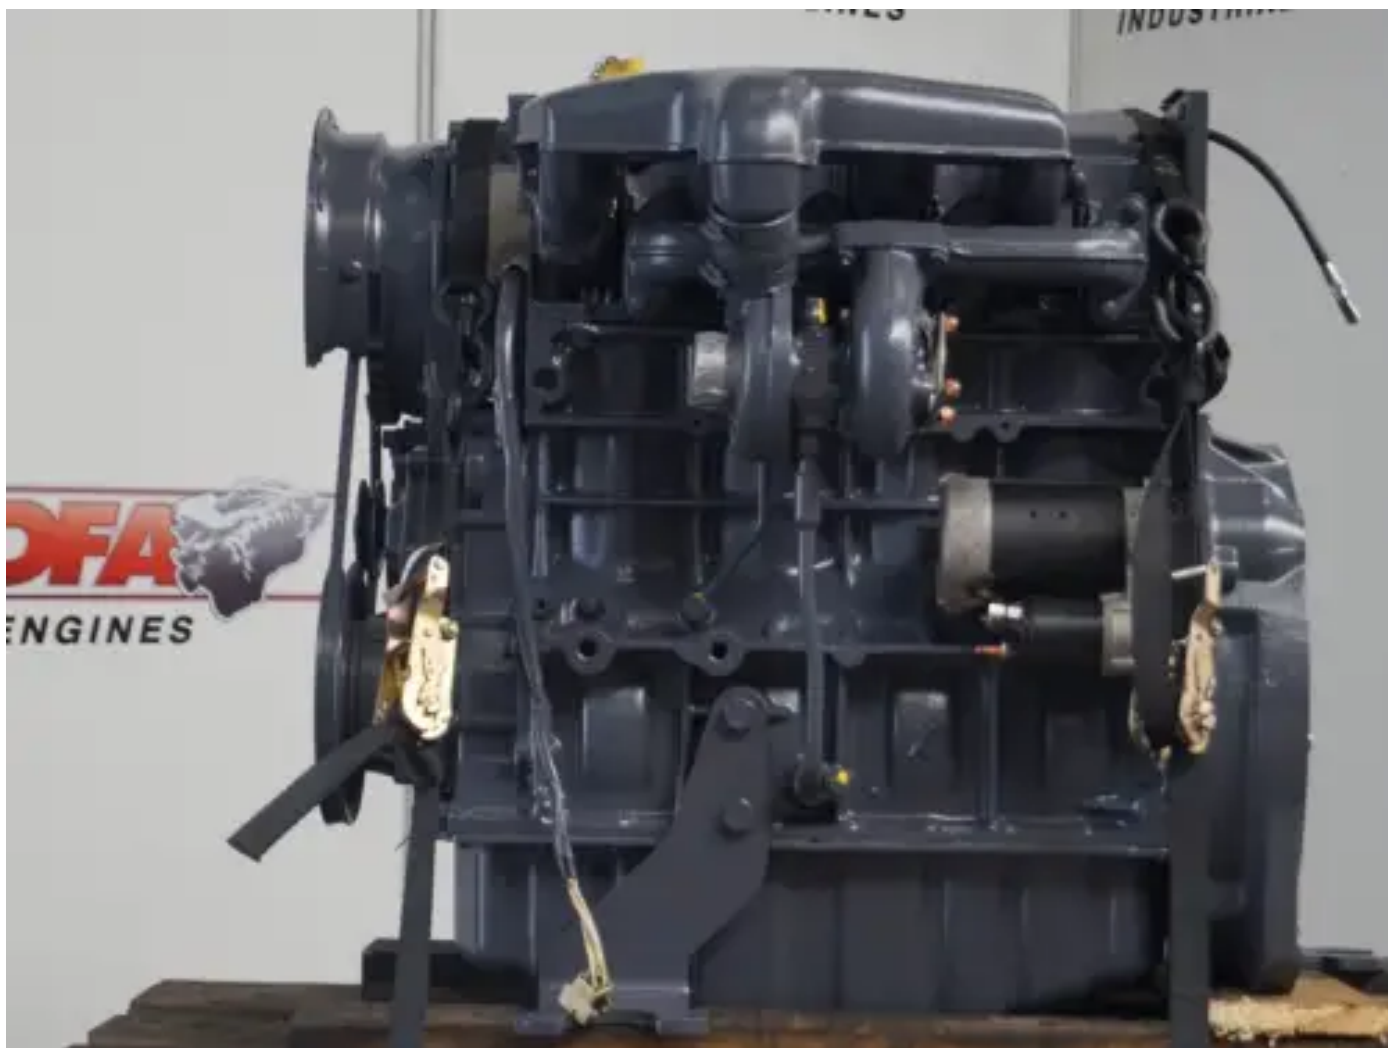

DEUTZ BF4L1011E

ВОССТАНОВЛЕННЫЙ ДВИГАТЕЛЬ

[Свяжитесь с нами](#)

Характеристики

Состояние:	Восстановленный
Бренд:	deutz
Тип:	Дизельные двигатели
Вид продукта:	Оригинал
Диаметр цилиндра	91 mm

Объём двигателя	2730 cc
Номинальная мощность при номинальных об/мин	34.7 kw
Количество цилиндров	4 qty
Ход поршня	105 mm