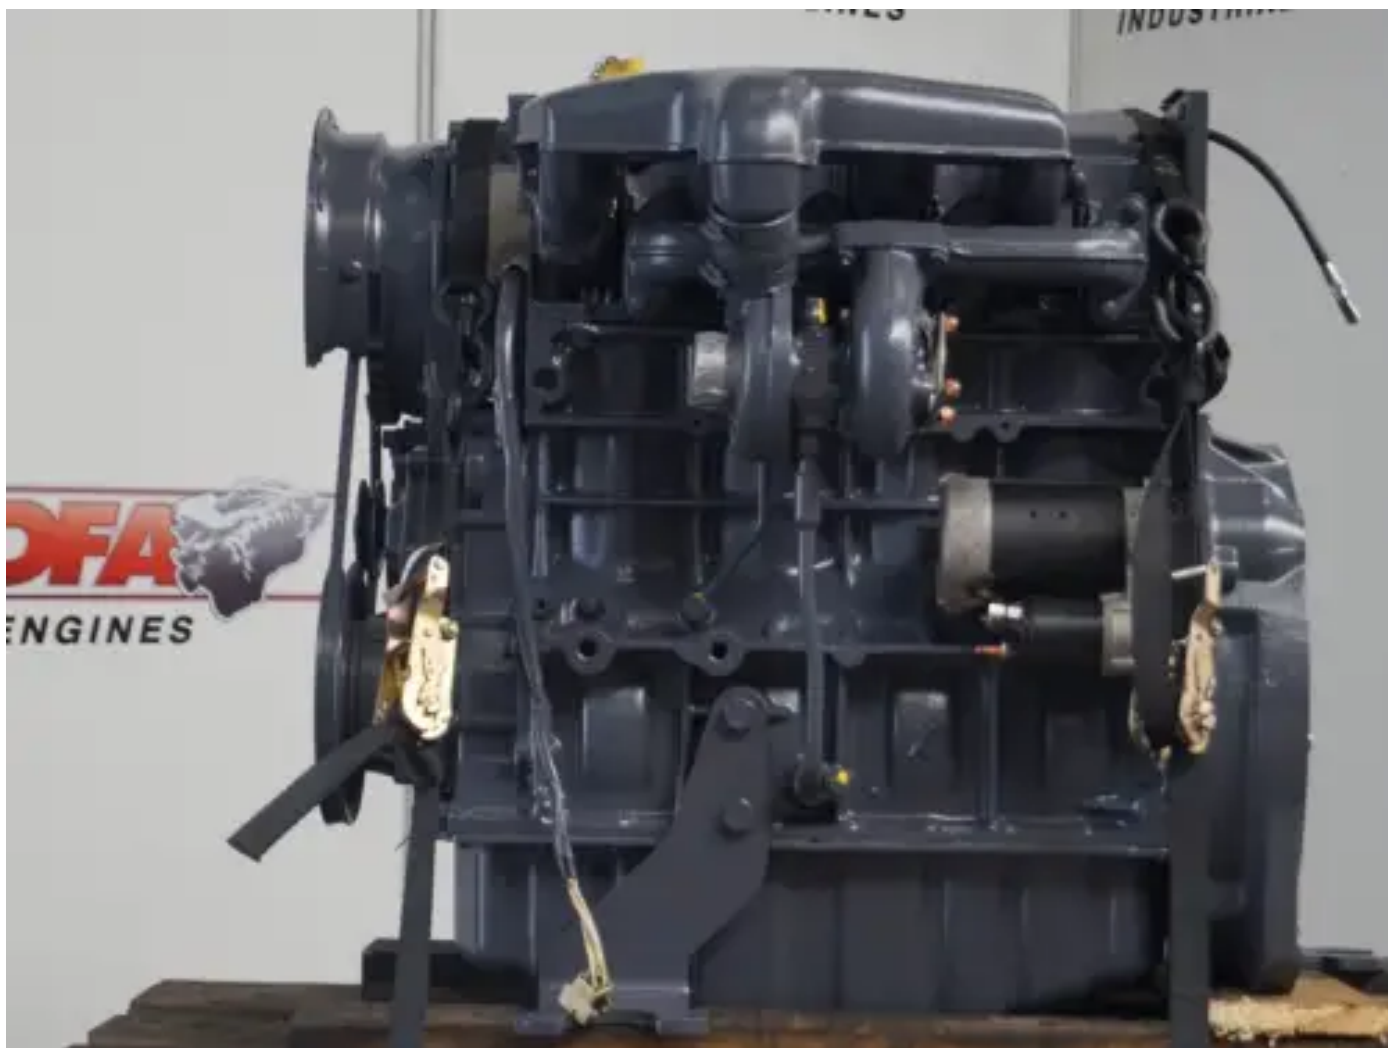

ВЕРНУТЫЙ ДВИГАТЕЛЬ DEUTZ BF4L1011T

[Свяжитесь с нами](#)

Характеристики

Состояние:	Восстановленный
Бренд:	deutz
Тип:	Дизельные двигатели
Вид продукта:	Оригинал
Диаметр цилиндра	91 mm

Объём двигателя	2730 cc
Номинальная мощность при номинальных об/мин	46 kw
Количество цилиндров	4 qty
Ход поршня	105 mm