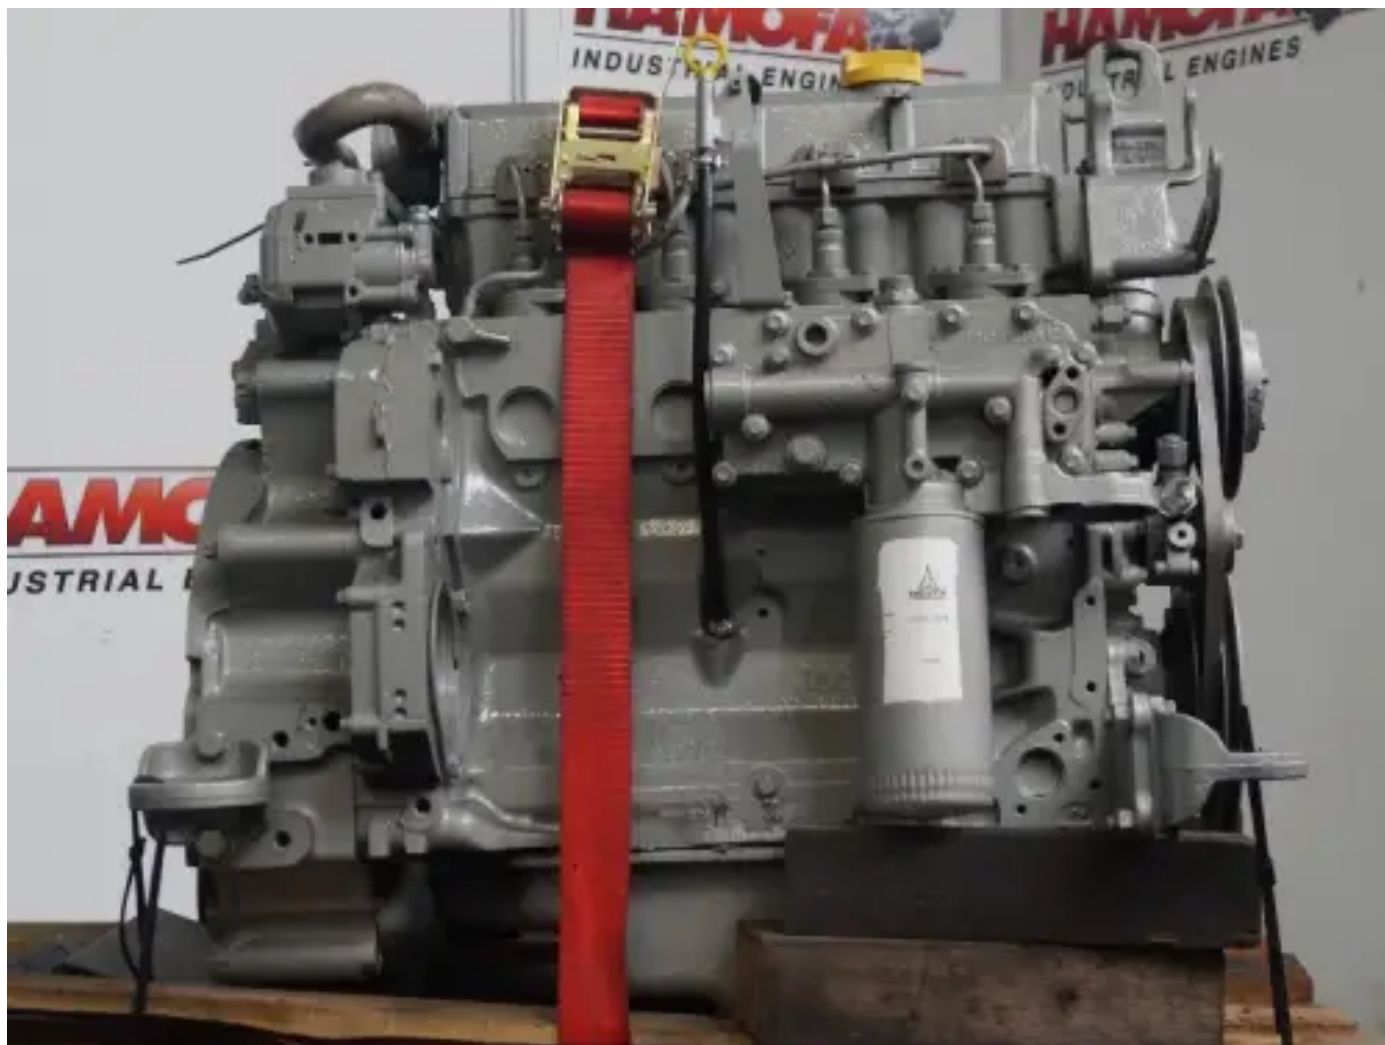

DEUTZ BF4M1012E Б/У

[Свяжитесь с нами](#)

Характеристики

Состояние:	Б/у
Бренд:	deutz
Тип:	Дизельные двигатели
Вид продукта:	Оригинал
Диаметр цилиндра	94 mm
Aspiration type	direct turbo

Объём двигателя	3192 cc
Engine Fuel Type	diesel
Тип впрыска топлива	direct
Номинальная мощность при номинальных об/мин	47 kw
Количество цилиндров	4 qty
Ход поршня	115 mm