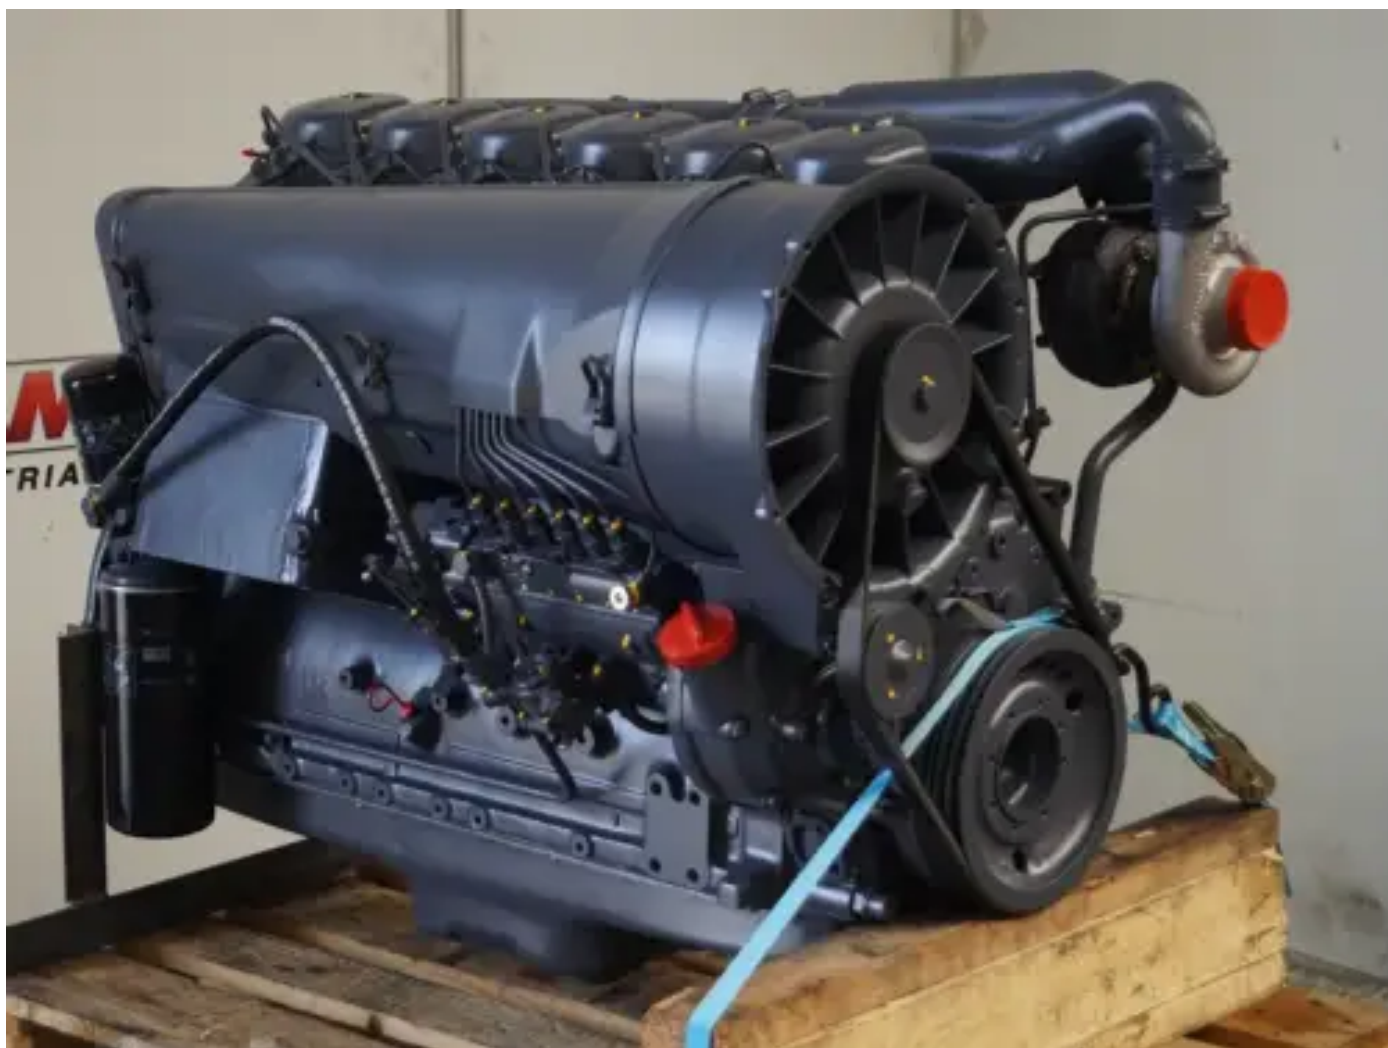

DEUTZ BF6L913-103 ВОССТАНОВЛЕННЫЙ

[Свяжитесь с нами](#)

Характеристики

Состояние:	Восстановленный
Бренд:	deutz
Тип:	Дизельные двигатели
Вид продукта:	Оригинал

Номинальная мощность при
номинальных об/мин

103 kw
