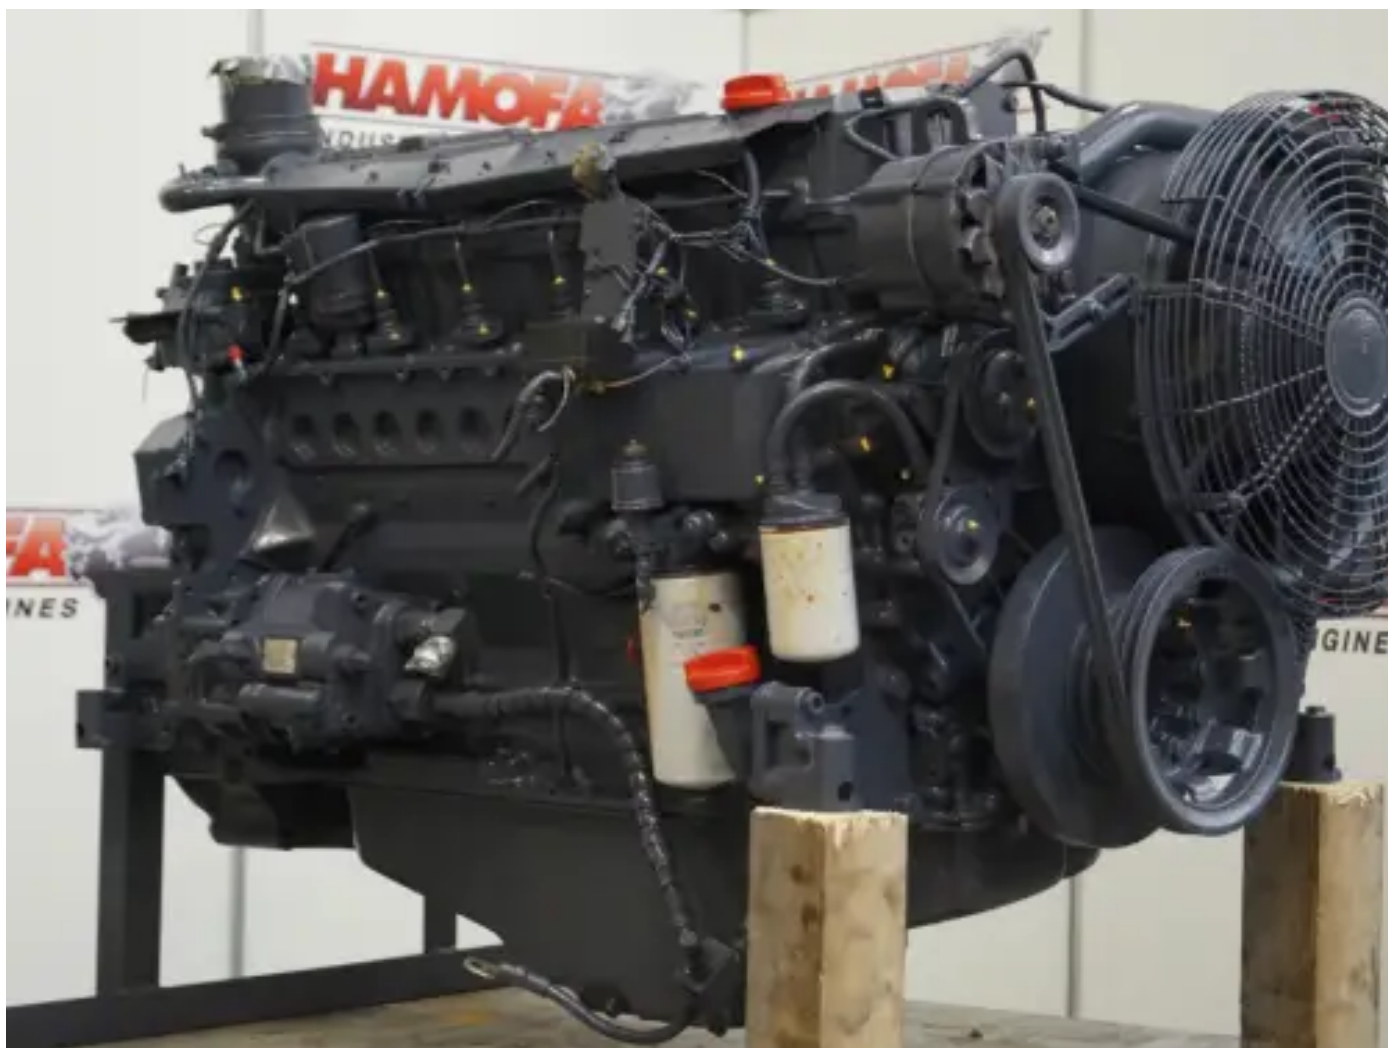

DEUTZ BF6M1013ESP РЕКОНДИЦИОНИРОВАННЫЙ

[Свяжитесь с нами](#)

Характеристики

Состояние:	Восстановленный
Бренд:	deutz
Тип:	Дизельные двигатели
Вид продукта:	Оригинал
Тип воздушного охлаждения	intercooler

Диаметр цилиндра	108 mm
Aspiration type	turbo
Объём двигателя	7145 cc
Engine Fuel Type	diesel
Тип впрыска топлива	direct
Номинальная мощность при номинальных об/мин	235 kw
Количество цилиндров	6 qty
Ход поршня	130 mm