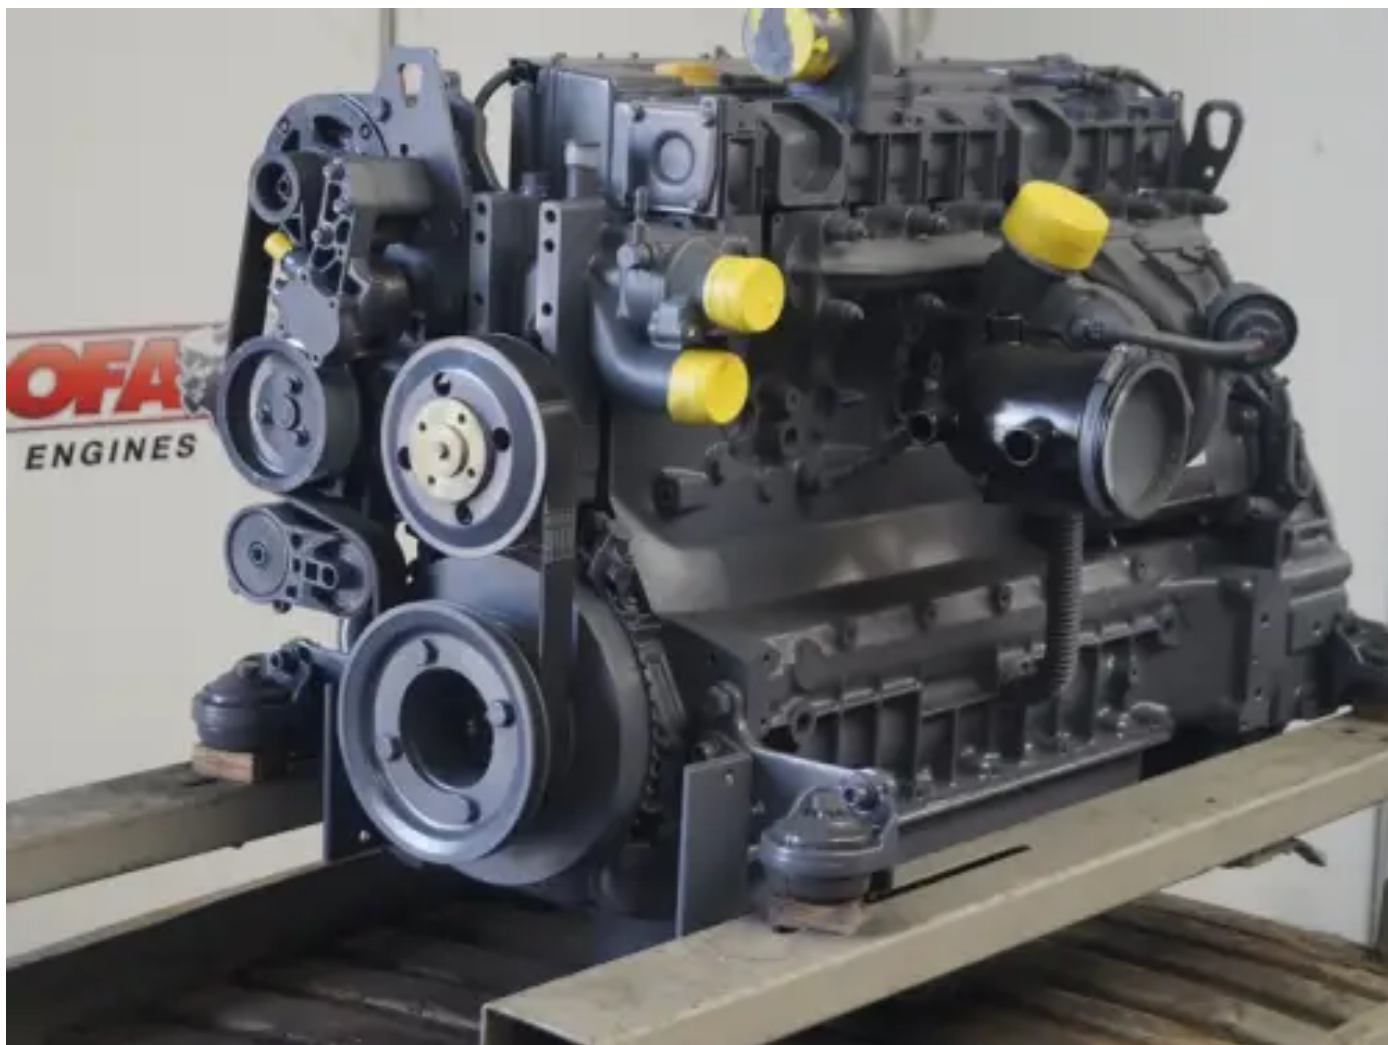

## DEUTZ TCD2013L06 4V НОВЫЙ

[Свяжитесь с нами](#)

### Характеристики

Состояние:	Новый
Бренд:	deutz
Тип:	Дизельные двигатели
Вид продукта:	Оригинал
Номинальная мощность при номинальных об/мин	243 kw