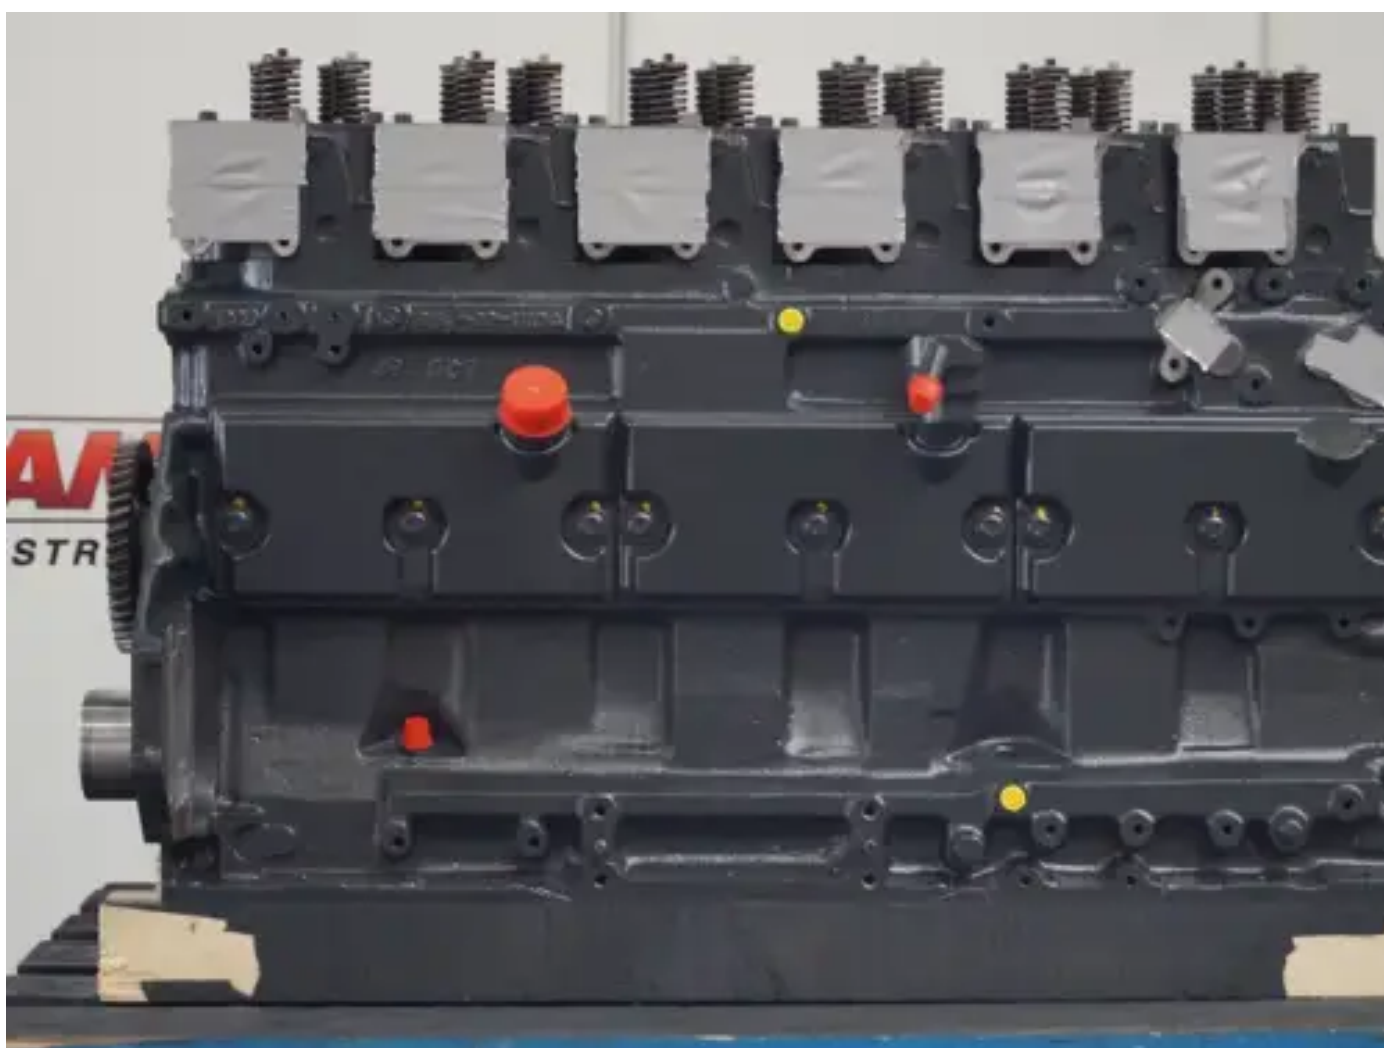

# КОМАТСУ SA6D125-2 ЛОНГБЛОК РЕКОНДИЦИРОВАННЫЙ

[Свяжитесь с нами](#)

## Характеристики

Состояние:	Восстановленный
Бренд:	komatsu
Тип:	Дизельные двигатели
Вид продукта:	Оригинал
Engine Fuel Type	diesel